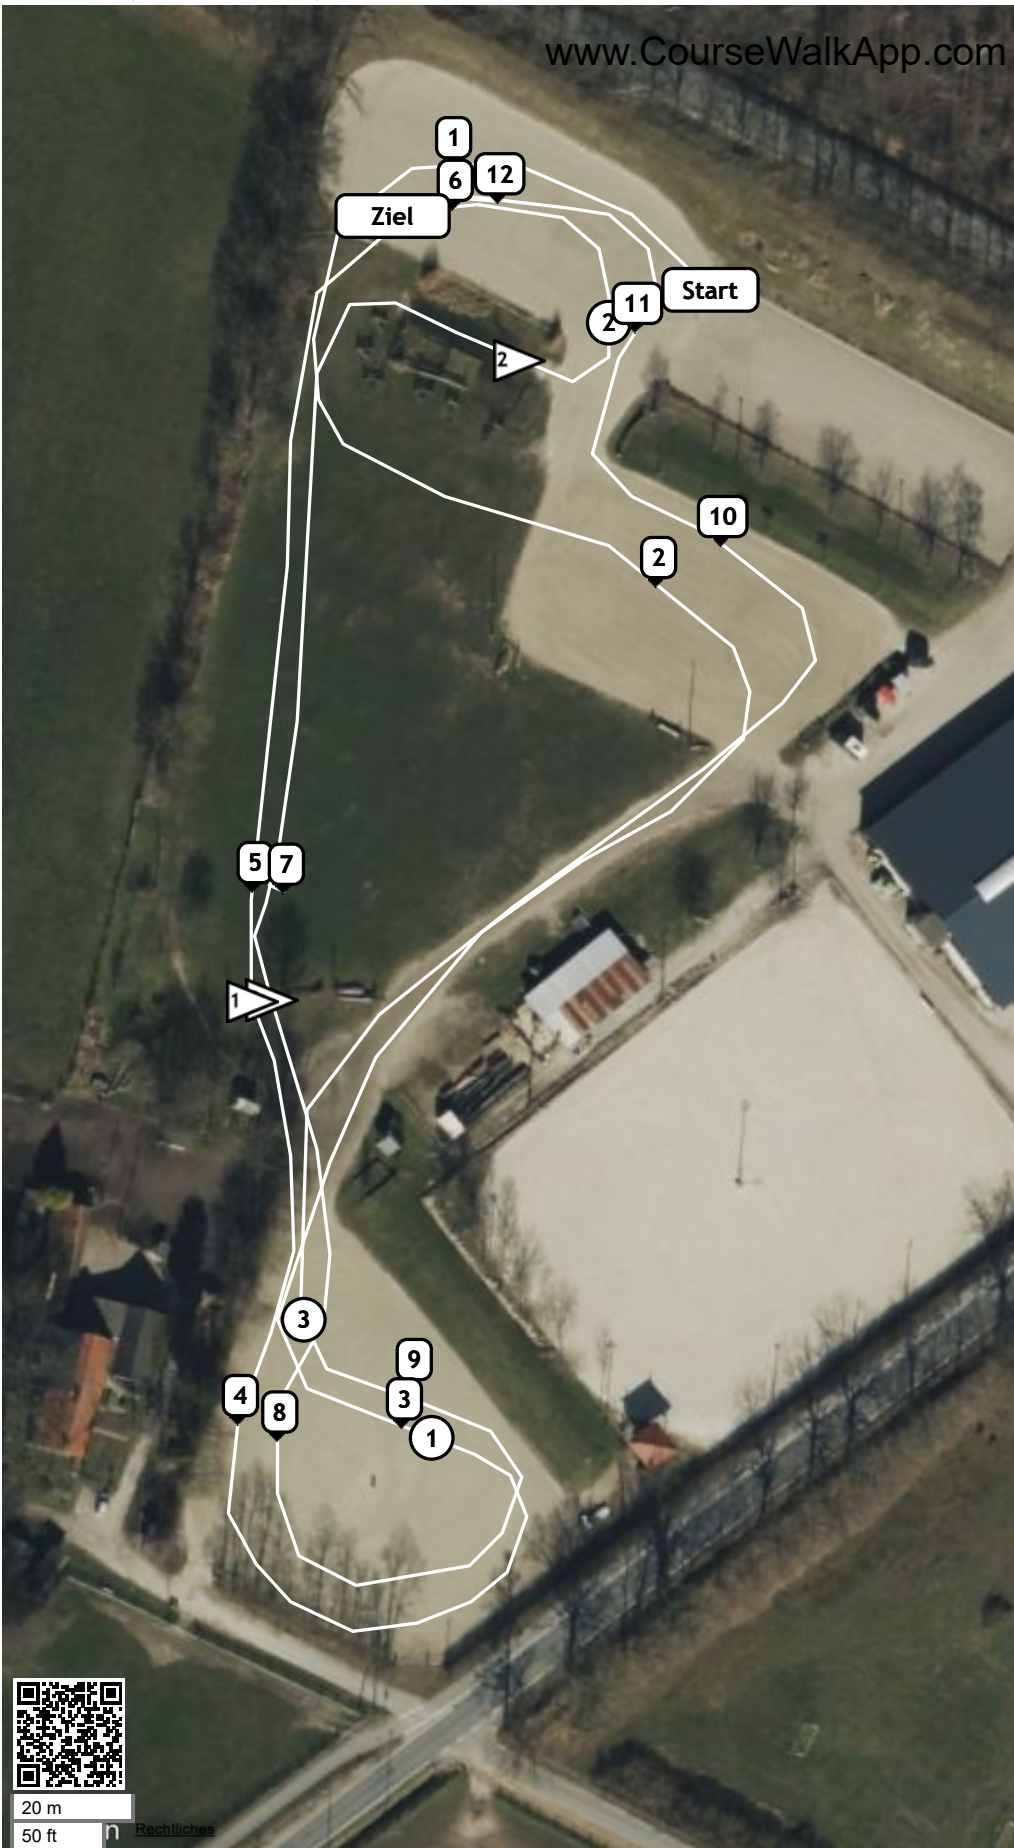

# Olfen (ID: 39161) - StilgeländeWB/GeländepferdeWB

www.CourseWalkApp.com

Länge: 1320 m  
Tempo: 350 m/min  
Bestzeit: 3:47  
Höchstzeit: 7:34

Bestzeit nur für  
Geländepferde WB  
Höchstzeit für  
StilgeländeWB: 6:36  
Weiße Nummern

- 1 Baumstamm
- 2 Blumenbank
- 3 Haus
- 4 Hundehütte
- ▶ Pflichttor
- 5 Hinter der Wellenbahn
- 6 Baumstamm
- ▶ Pflichttor
- 7 Vor der Wellenbahn
- ▶ Pflichttor
- 8 Hundehütte
- 9 Haus
- 10 Schweinerücken
- 11 Baumstamm
- 12 Baumstamm

20 m  
50 ft

Rechtliches