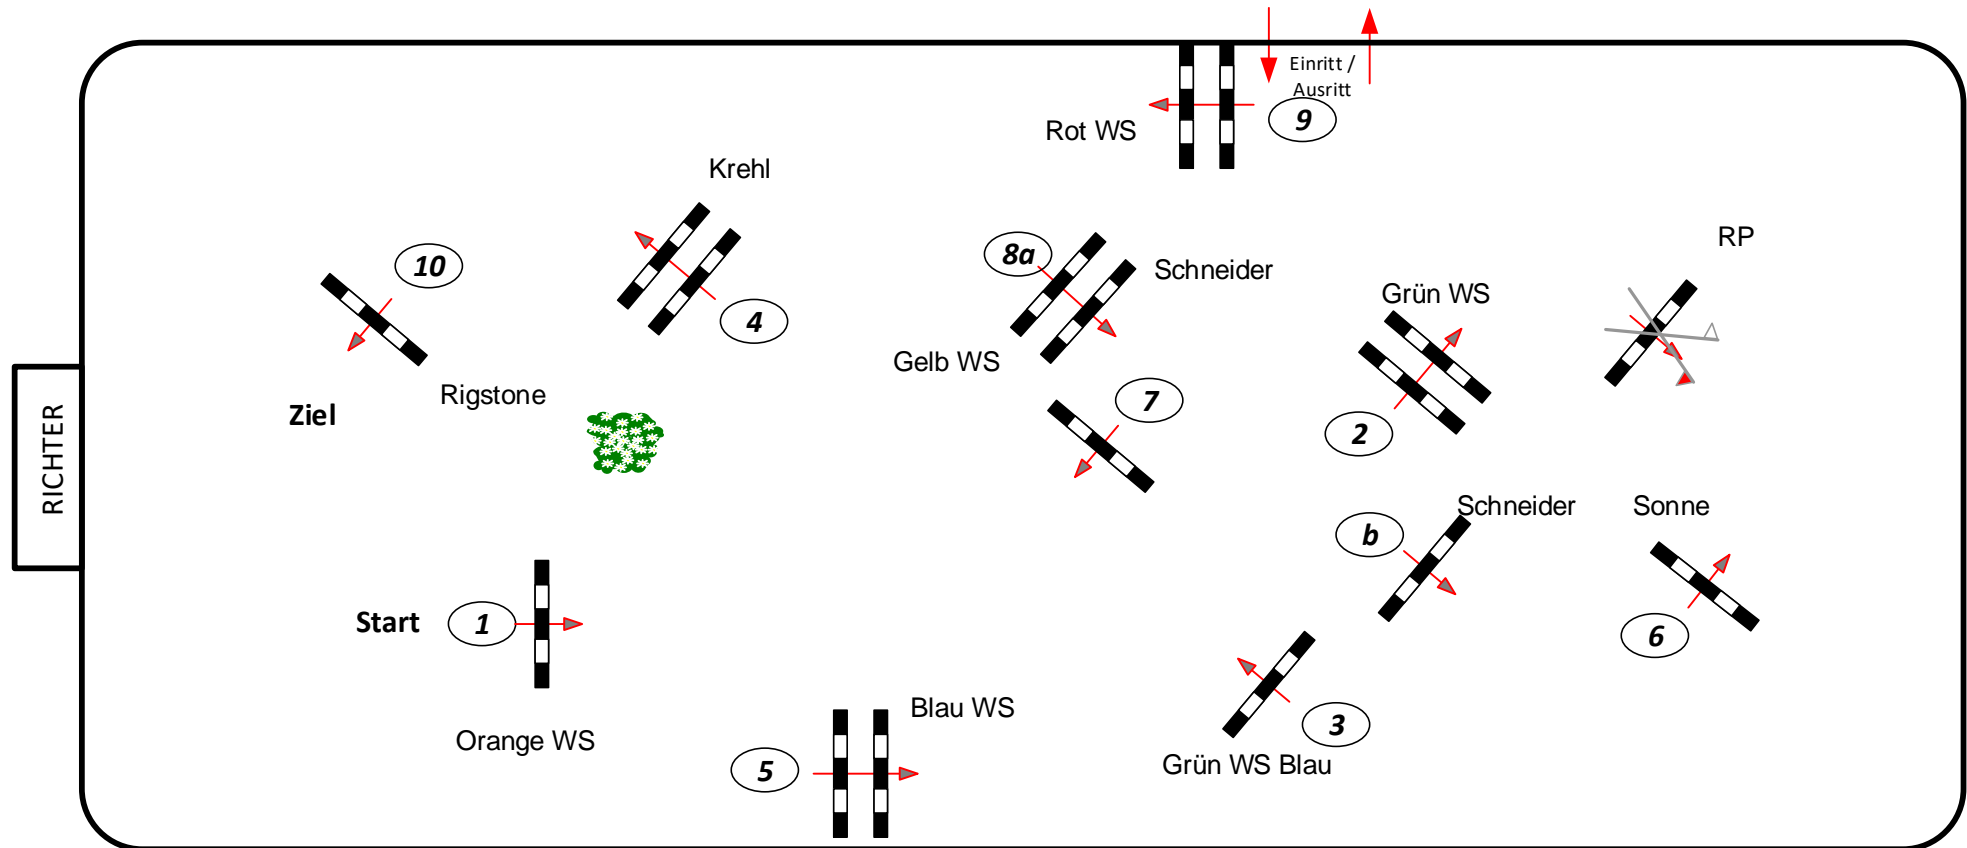

# Lentzke 2024

Prüfung Nr.:

9

Springen m. steig. Anf. 100cm

Klasse: A\*\*

Freitag, 29. März 2024

Richtverf.: A  
LPO § 537  
FEI RG / Art.  
Höhe: 1.00 mtr.

Tempo: 350 m/Min.  
Bahnlänge: 400 mtr.  
Erlaubte Zeit: 69 sek.  
Höchstzeit: 138 sek.

Hindernisse: 10  
Sprünge: 11  
Hindernisfehler: sek.  
Geschl. Hindernis:

1. Stechen über:  
Bahnlänge: 0 mtr.  
Erlaubte Zeit: 0 sek.  
Höchstzeit: 0 sek.

Course Designer  
Frank Dieter ( GER )