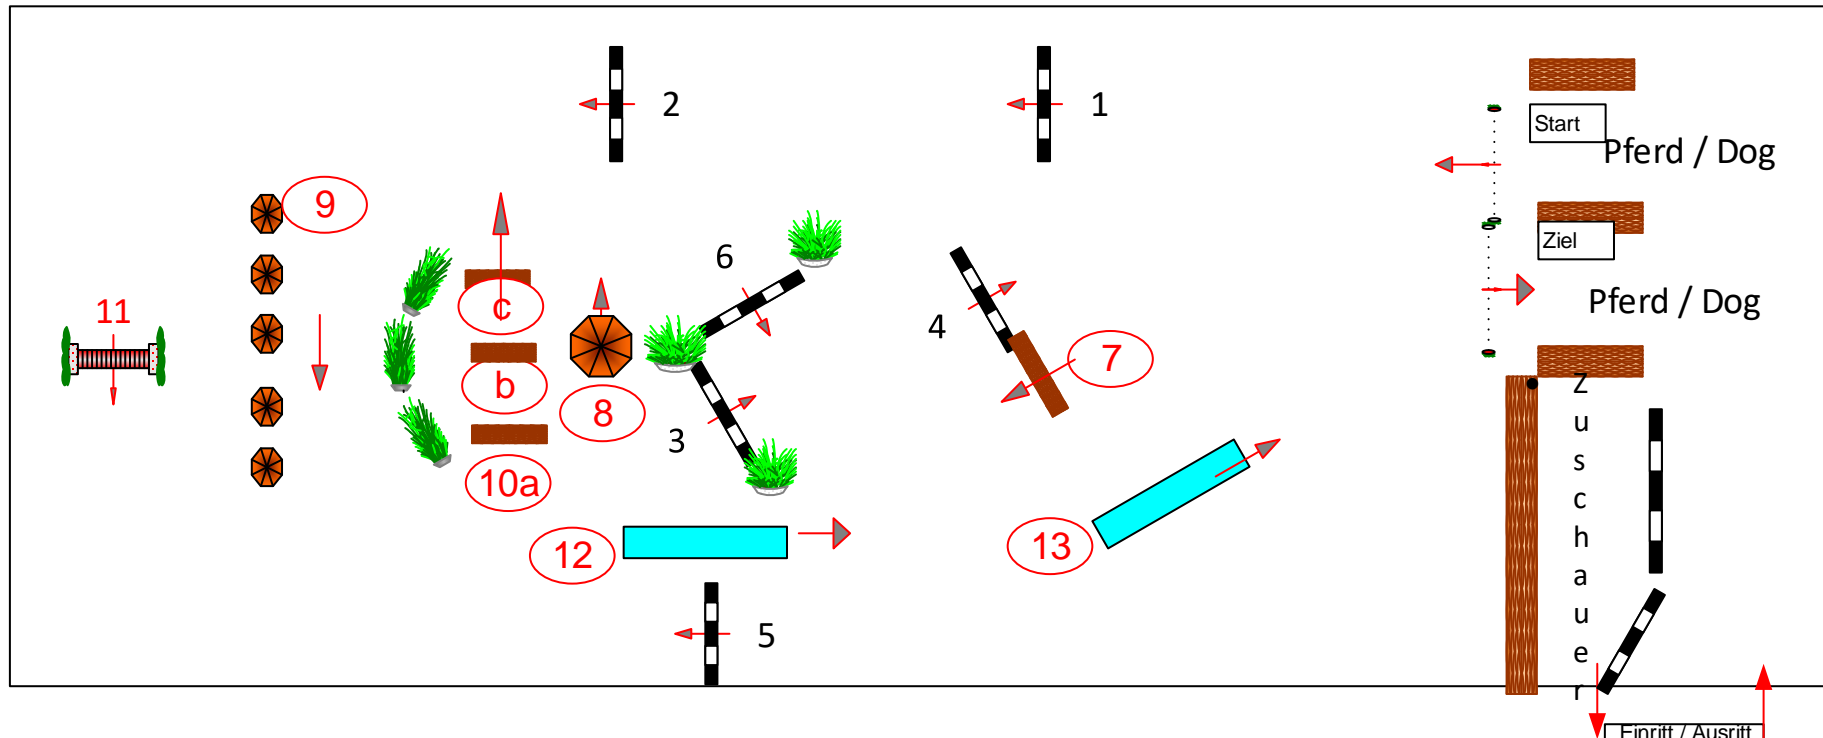

Tempo: 350 m/Min.
Bahnlänge: 0 mtr.
Erlaubte Zeit: 0 sek.
Höchstzeit: 0 sek.

Hindernisse:
Sprünge:
Hindernisfehler: sek.
Geschl. Hindernis:

über:
Bahnlänge: 0 mtr.
Erlaubte Zeit: 0 sek.
Höchstzeit: 0 sek.

2. Stechen über:
Bahnlänge: 0 mtr.
Erlaubte Zeit: 0 sek.
Höchstzeit: 0 sek.

Pferd geht über 1 / 2 / 3 / 4 / 5 / 6 /

Dog geht über 7 / 8 / 9 / 10 / 11 / 12 / 13

- 7 Sprung
- 8 Reif
- 9 Slalom

- 10 a / b / c Dreifache
- 11 Mauer

- 12 Wassergraben
- 13 Röhre