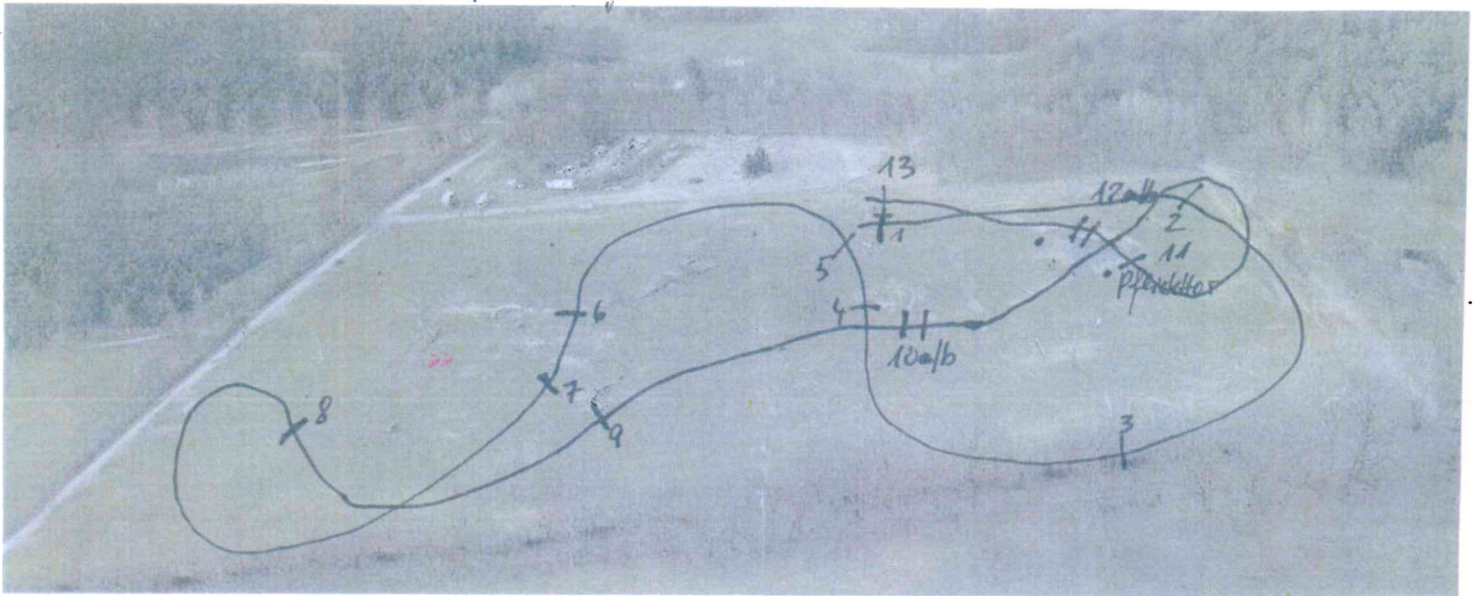

Turnier 28.03.2024

Stil-Geländeritt Kl. L*

- | | |
|-------------------|-----------------------------|
| 1 Schweinerücken | 7 schmale Doppelbürste |
| 2 Dach | 8 Haus |
| 3 Haus | 9 überbauter Graben |
| 4 Wallaufsprung | 10 a/b Stufen
Pflichttor |
| 5 Uelzener | 11 Baum vor Wasser |
| 6 Haus mit Bürste | 12 a/b Wassereinsprung |
| | 13 Rennbahnsprung |

Rote Nummern

Länge der Strecke: 1.350 m

Tempo: 475 m/min

Bestzeit: 2:50 min.

Höchstzeit: 5:40 min.

REITSPORT
Michaelis **willke**

uvex