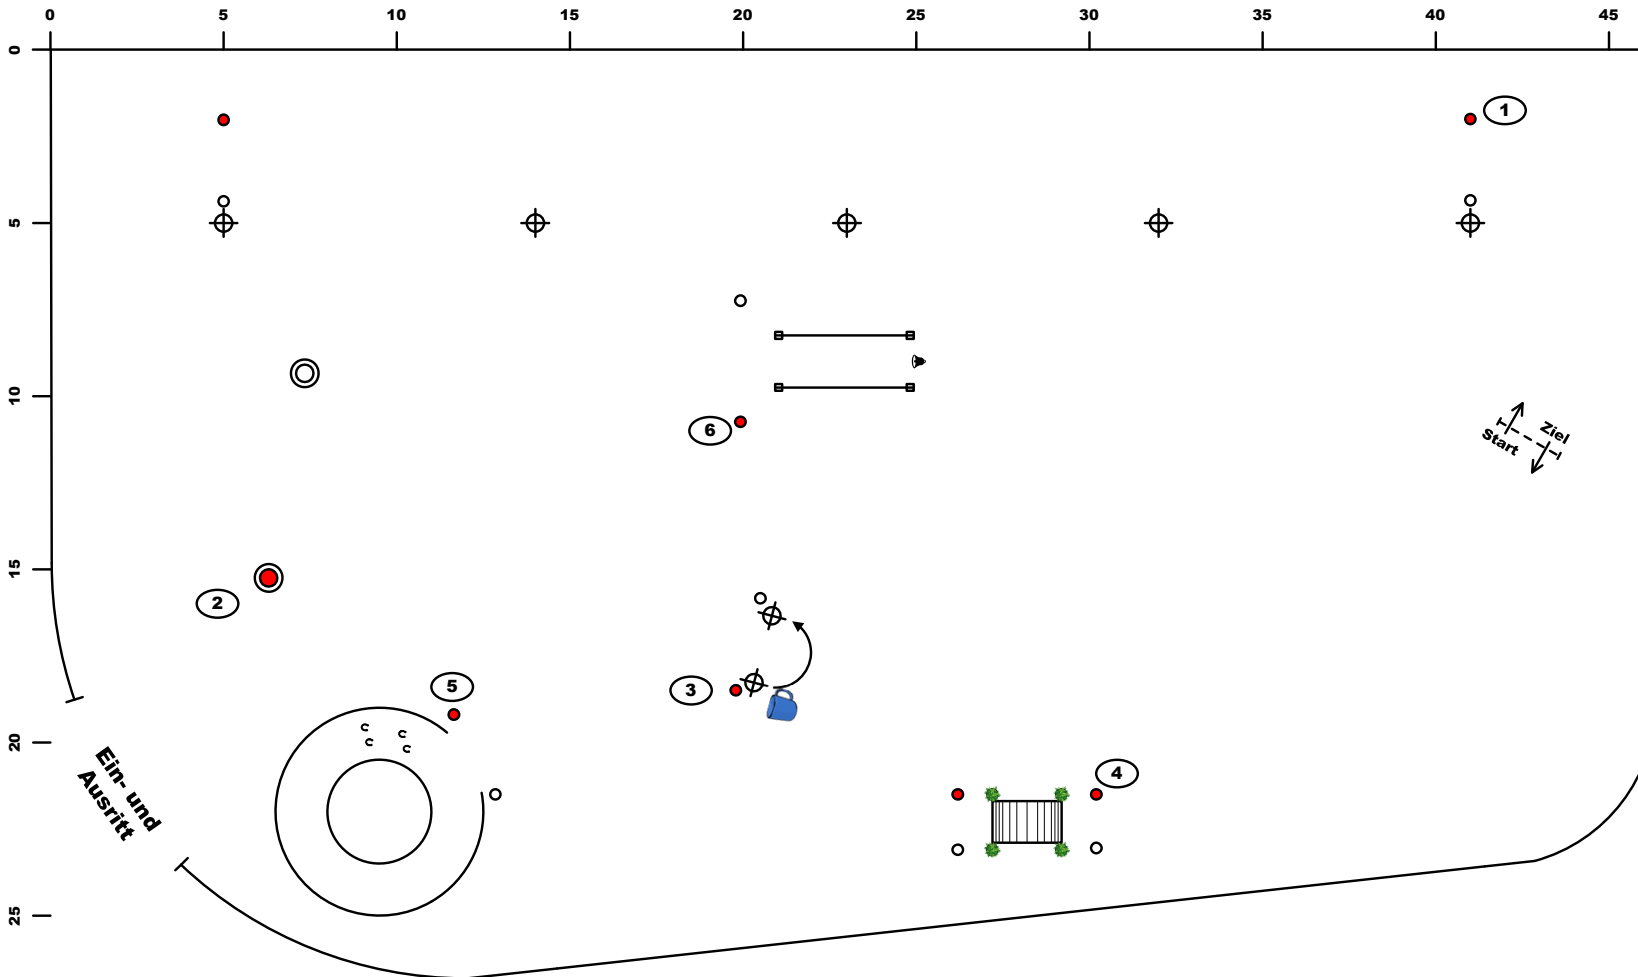

1. Working Equitation Turnier Grafing 2024

Active Components GmbH - WE-Stiltrail

1	Einfacher Slalom
2	2 Tonnen
3	Becher umsetzen
4	Brücke
5	Pferch (linke Hand)
6	Glockengasse

Stand: 31.08.2024