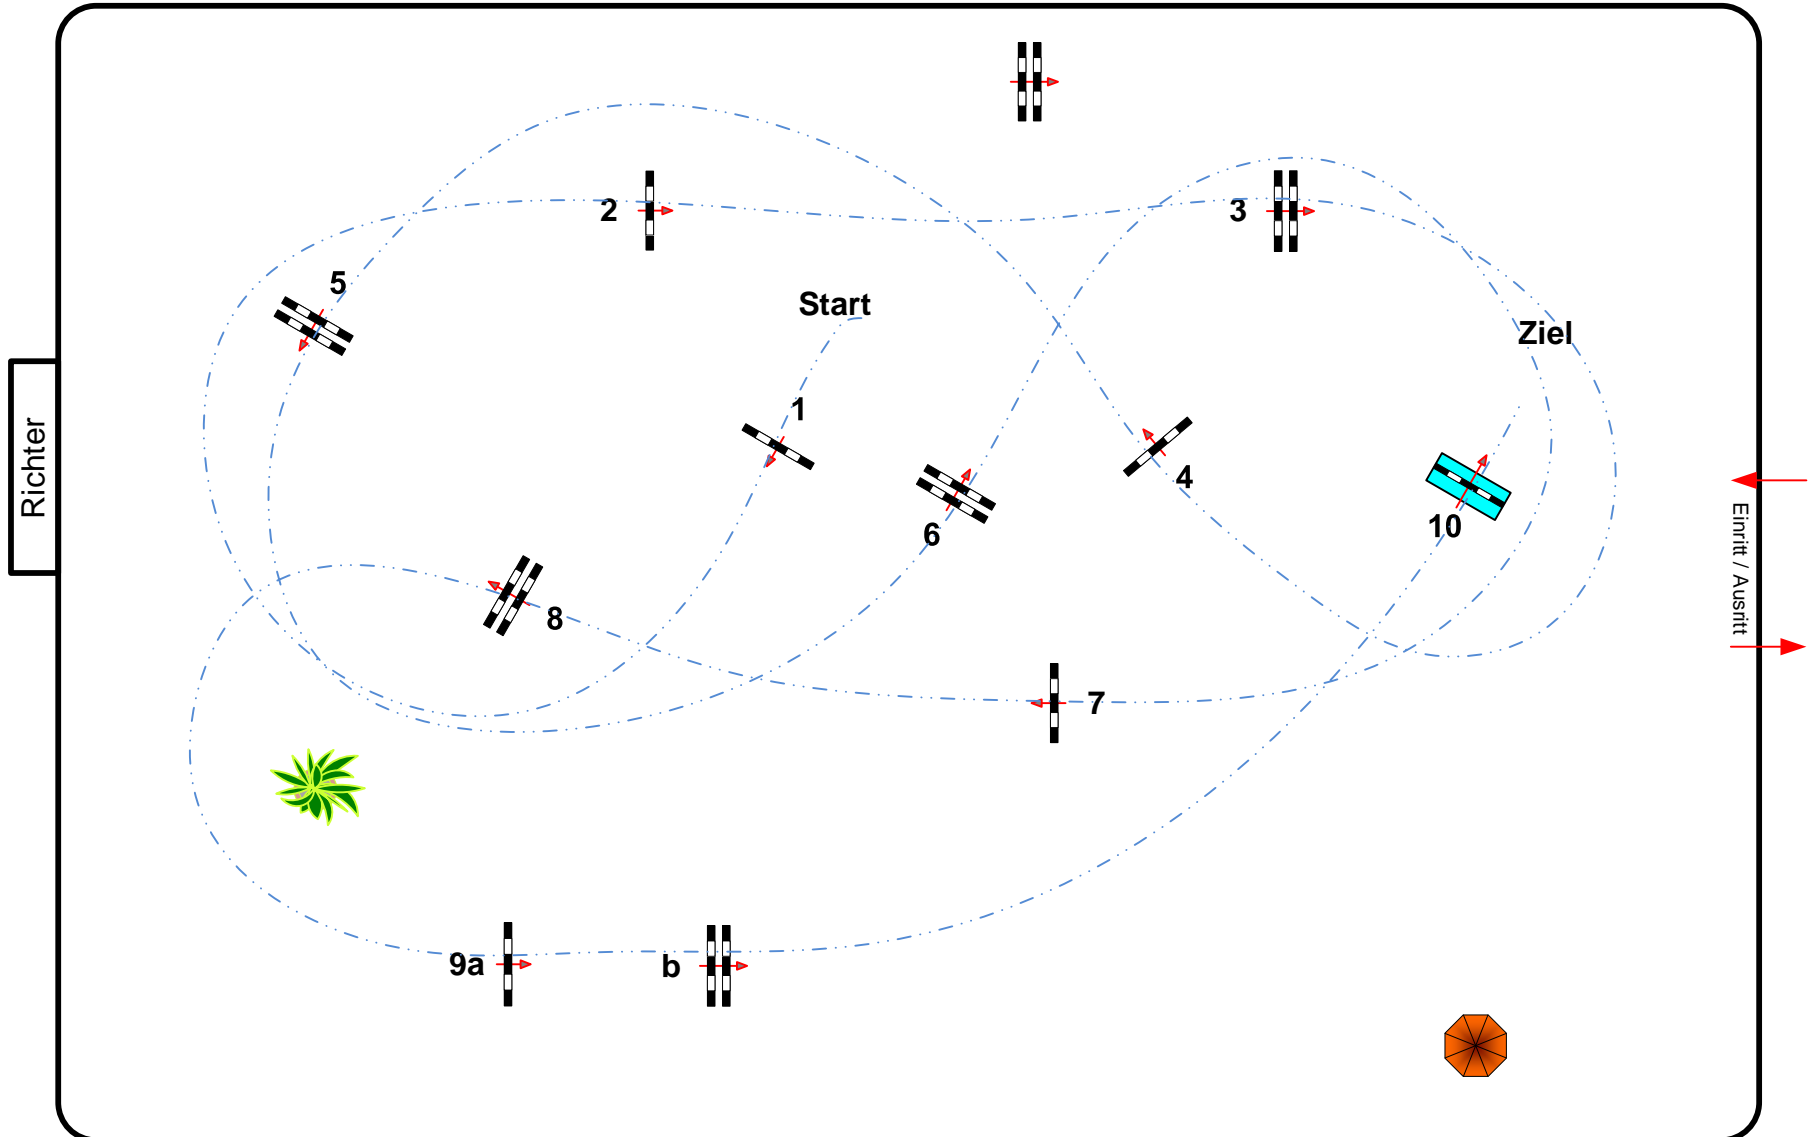

# Plöwen

Prüfung Nr.: 9    Springferde Tour    Springferdeprüfung 110 cm    Klasse: L    Freitag, 23. August 2024    Beginn: 13:00 Uhr

Richtverf.: A  
LPO § 363,1a  
RG / Art.  
Höhe: 1,10 mtr.

Tempo: 350 m/Min.

Bahnlänge: 500 mtr.  
Erlaubte Zeit: 86 sek.  
Höchstzeit: 172 sek.

Hindernisse: 10  
Sprünge: 11

Course Designer  
Erik Schubert  
Norman Diederich