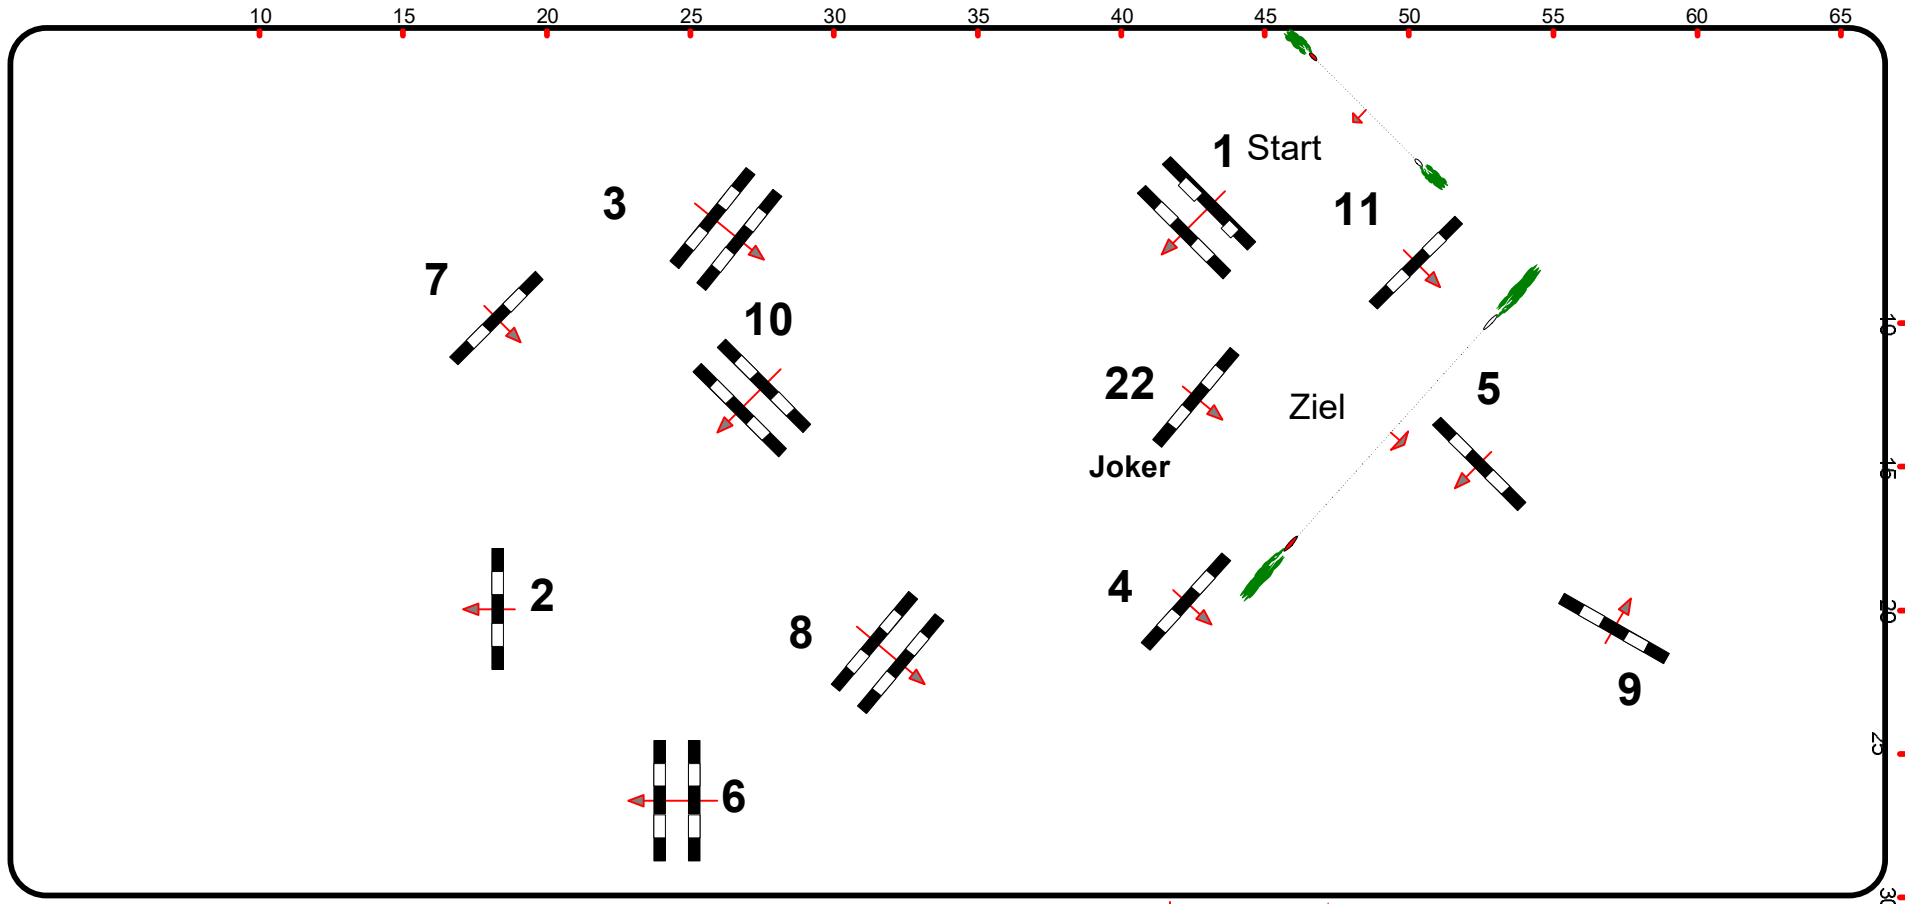

6

München Riem Late Entry

21.10.2023

Reitakademie
München e.V.

Prüfung Nr.: 6

Punktespringen

Klasse: M**

Samstag, 21. Oktober 2023

Richtverf.: A
LPO § 524
FEI RG / Art.
Höhe: 1,35 mtr.

Tempo: 350 m/Min.
Bahnlänge: 420 mtr.
Erlaubte Zeit: 72 sek.
Höchstzeit: 144 sek.

Hindernisse: 11
Sprünge: 11
Hindernisfehler: sek.
Geschl. Hindernis:

1. Stechen über:
Bahnlänge: 0 mtr.
Erlaubte Zeit: 0 sek.
Höchstzeit: 0 sek.

Tribüne

Richter
↓ Einritt / Ausritt ↑

Tribüne

Course Designer
Johann Sailer & Team