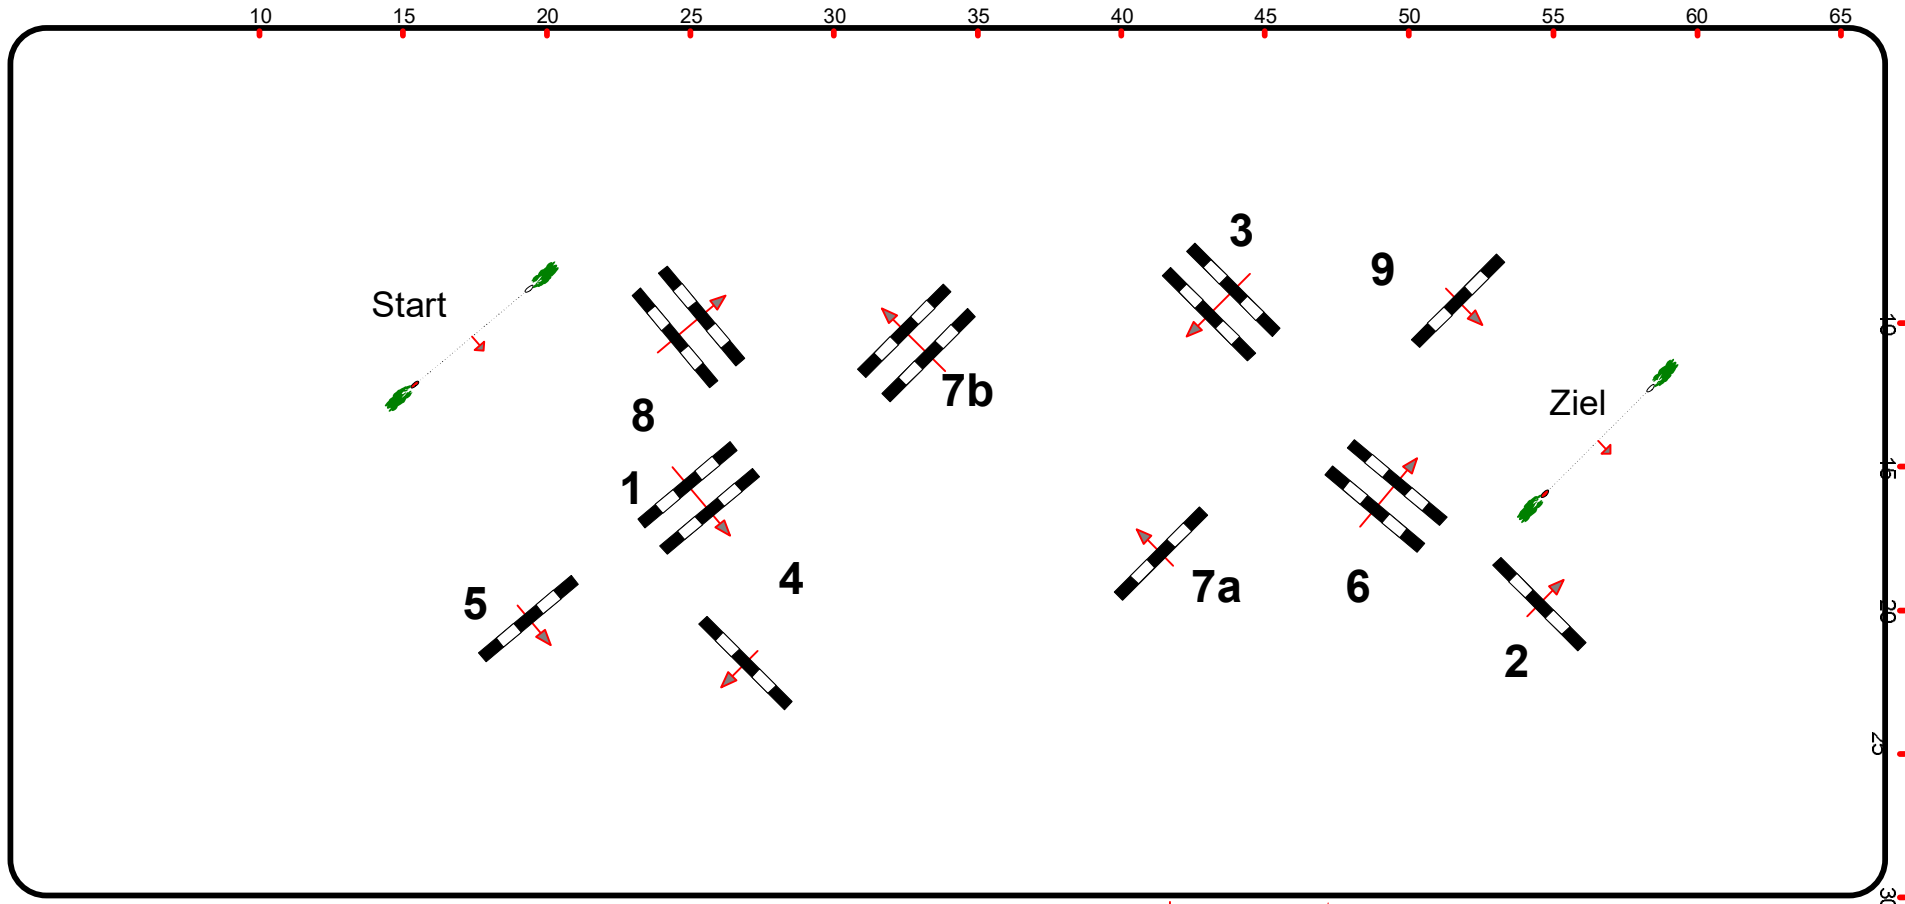

3

München Riem Late Entry

21.10.2023

Reitakademie
München e.V.

Prüfung Nr.: 3

Springprüfung

Klasse: A**

Samstag, 21. Oktober 2023

Richtverf.: A
LPO § 501 / A 1
FEI RG / Art.
Höhe: 1,05 mtr.

Tempo: 350 m/Min.
Bahnlänge: 400 mtr.
Erlaubte Zeit: 69 sek.
Höchstzeit: 138 sek.

Hindernisse: 9
Sprünge: 10
Hindernisfehler: sek.
Geschl. Hindernis:

1. Stechen über:
Bahnlänge: 0 mtr.
Erlaubte Zeit: 0 sek.
Höchstzeit: 0 sek.

Tribüne

Richter
↓ Einritt / Ausritt ↑

Tribüne

Course Designer
Johann Sailer & Team