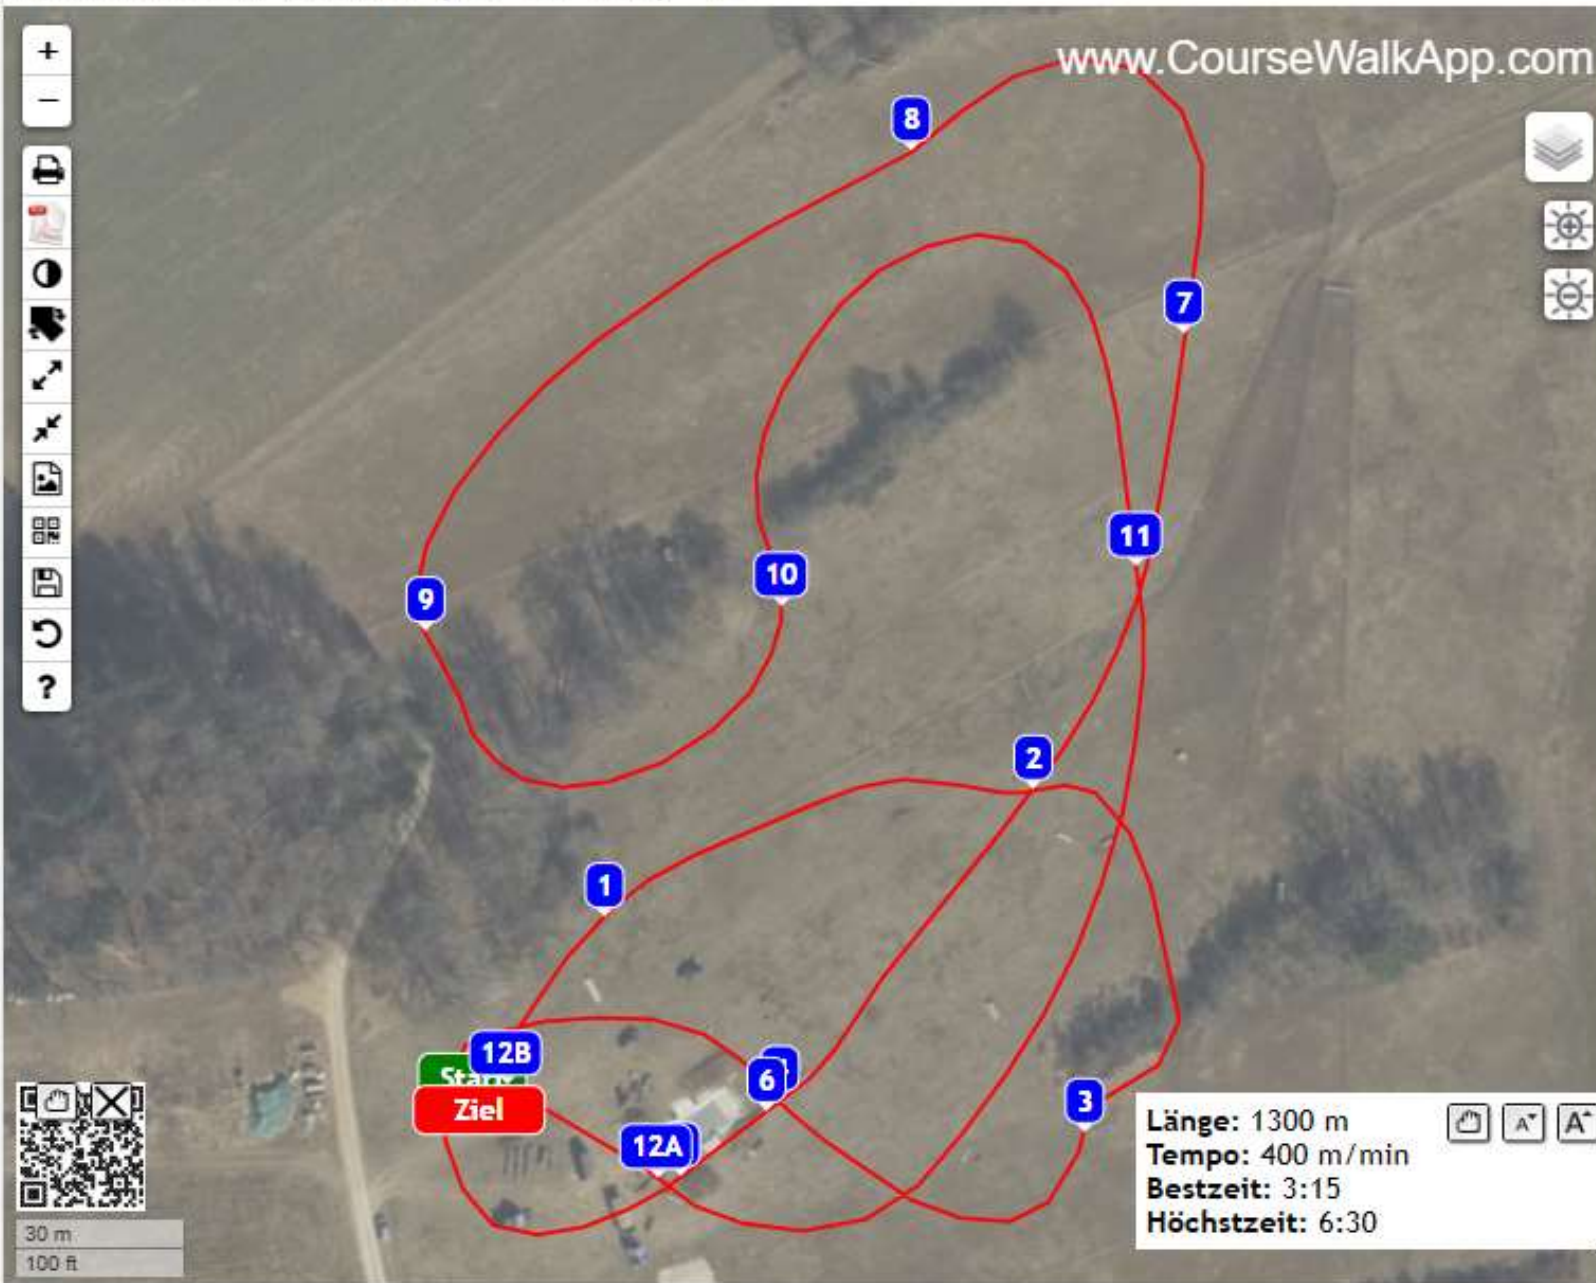

# Ittenhausen herbst (ID: 37122) - E

- 1 Blaue Num Dreieck
- 2 Hecke
- 3 Bock
- 4 Baumstamm
- 5 Wasser
- 6 Wasser
- 7 Schweinerücken
- 8 Haus
- 9 Holzstoß
- 10 Orgelpfeifen
- 11 Graben
- 12A Wasser
- 12B Wasser