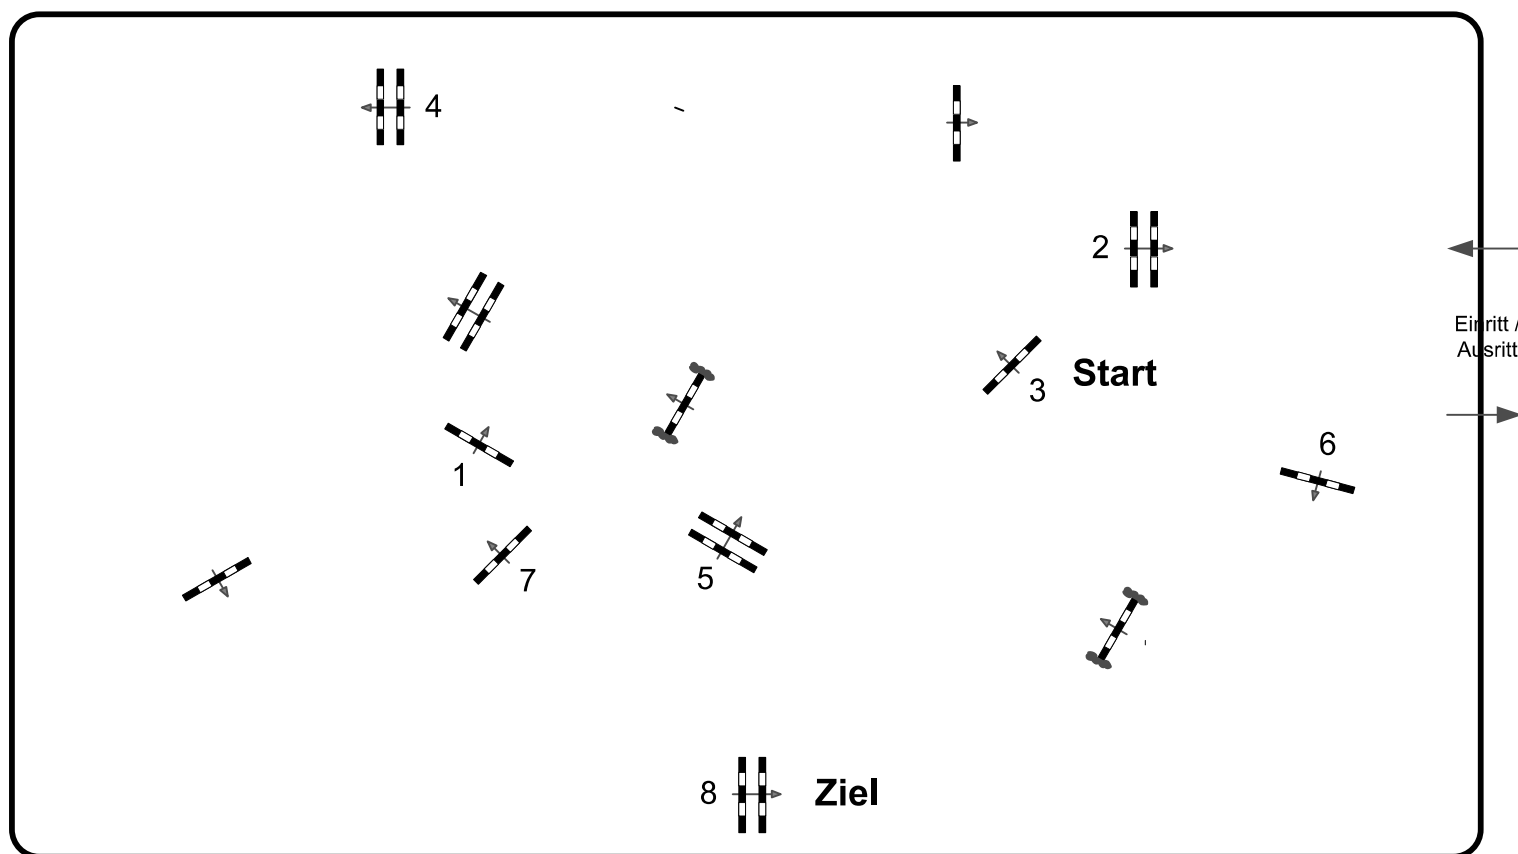

Auerbach Sorga 2023

Parcourschef
Hermann Enders
Thomas Goller

Prüfung Nr.: 8

Standard Spring WB

Fehler/Zeit

Klasse:

Sonntag, 10. September 2023

Beginn: 13:30 Uhr

Richtverf.: WBO
LPO § 266
FEI RG / Art.
Höhe: 0,80 mtr.

Tempo: 350 m/Min.
Bahnlänge: 380 mtr.
Erlaubte Zeit: 66 sek.
Höchstzeit: 132 sek.

Hindernisse: 8
Sprünge: 8
Hindernisfehler: sek.
Geschl. Hindernis:

1. Stechen über:
Bahnlänge: 0 mtr.
Erlaubte Zeit: 0 sek.
Höchstzeit: 0 sek.

2. Stechen über:
Bahnlänge: 0 mtr.
Erlaubte Zeit: 0 sek.
Höchstzeit: 0 sek.

RICHTER