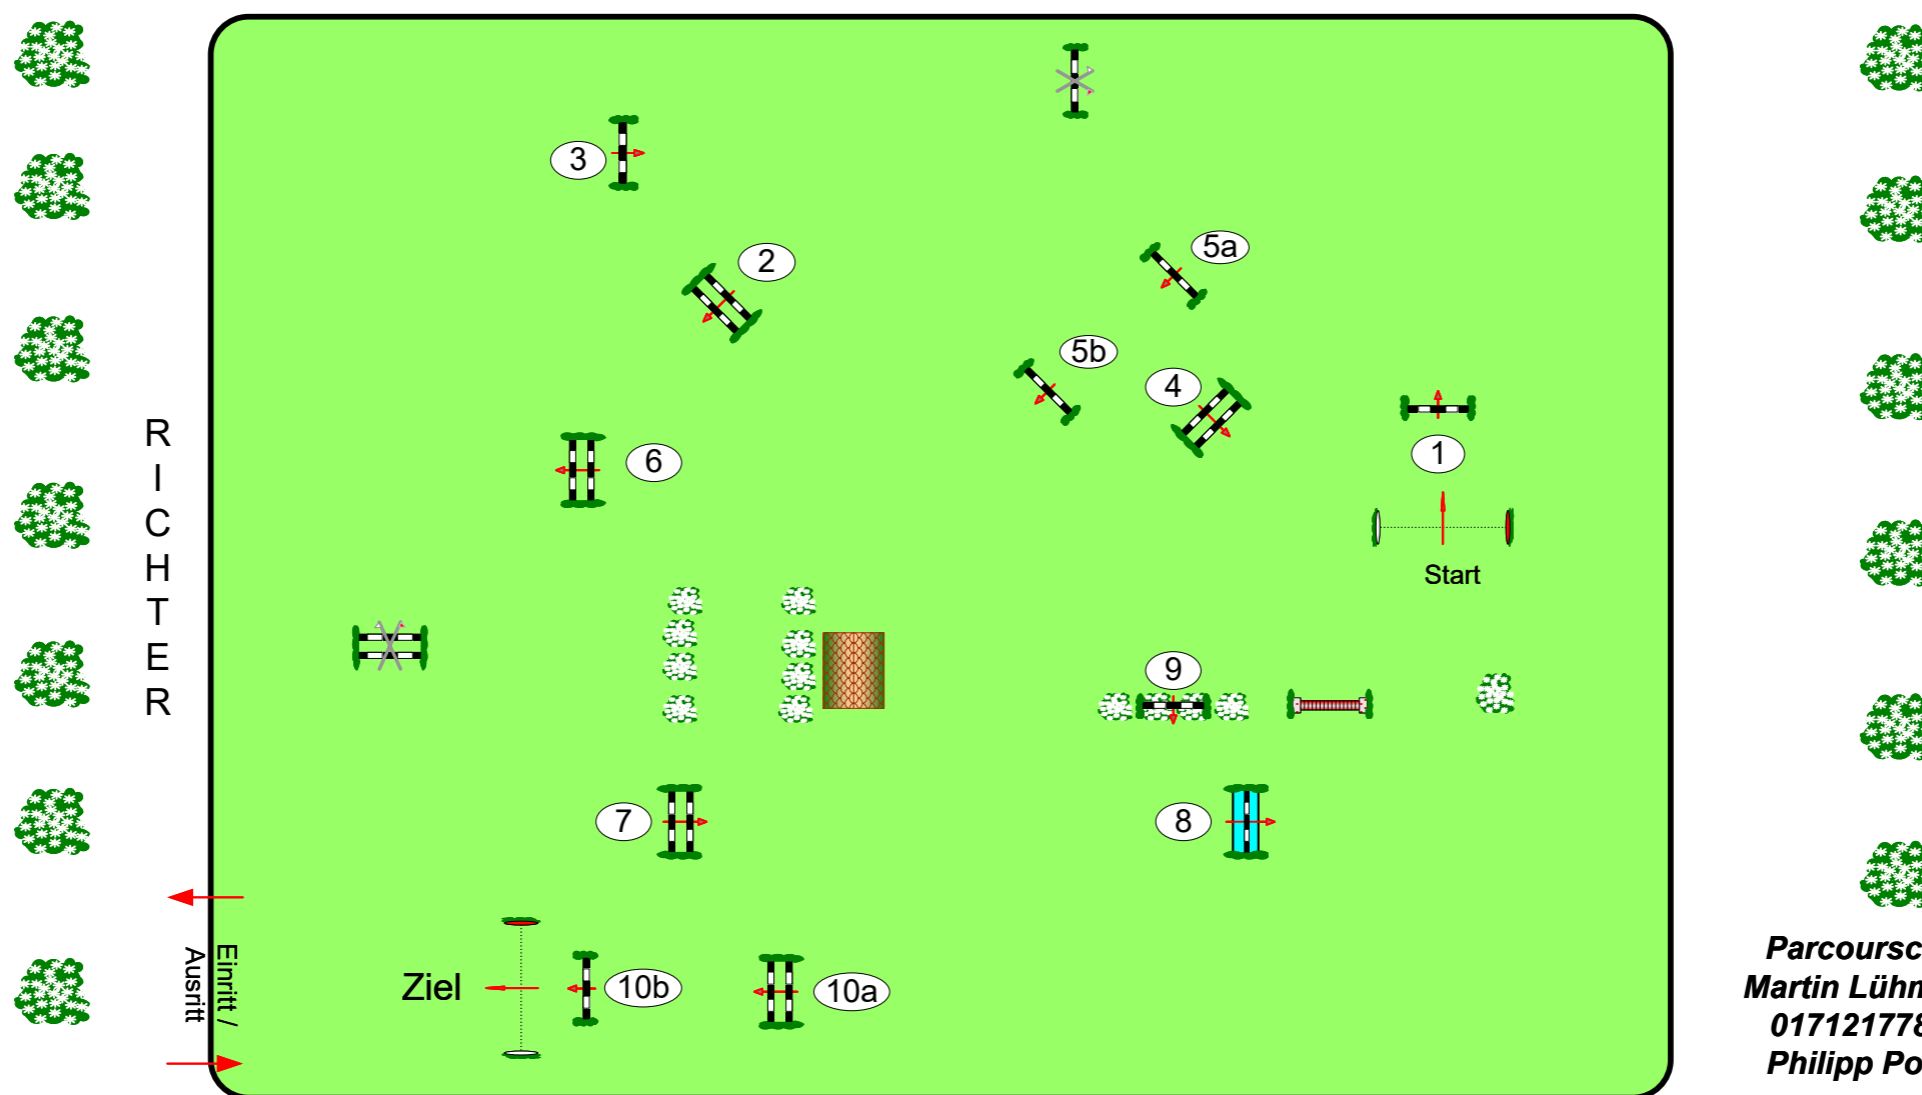

# Herbstturnier 08.-10. September 2023 Westeregeln

Prüfung Nr.: 33 Mittlere Tour

Spring-LP m. Zeitwertung

Klasse: M\*

Samstag, 9. September 2023 Beginn: 15:30 Uhr

Richtverf.: A  
LPO § 501 / 1a1  
FEI RG / Art.  
Höhe: 1,25 mtr.

Tempo: 350 m/Min.  
Bahnlänge: 410 mtr.  
Erlaubte Zeit: 71 sek.  
Höchstzeit: 142 sek.

Hindernisse: 10  
Sprünge: 12  
Hindernisfehler: sek.  
Geschl. Hindernis:

über:  
Bahnlänge: 0 mtr.  
Erlaubte Zeit: 0 sek.  
Höchstzeit: 0 sek.

2. Stechen über:  
Bahnlänge: mtr.  
Erlaubte Zeit: 0 sek.  
Höchstzeit: 0 sek.

**Parcourschef**  
**Martin Lühmann**  
01712177862  
**Philipp Pohle**