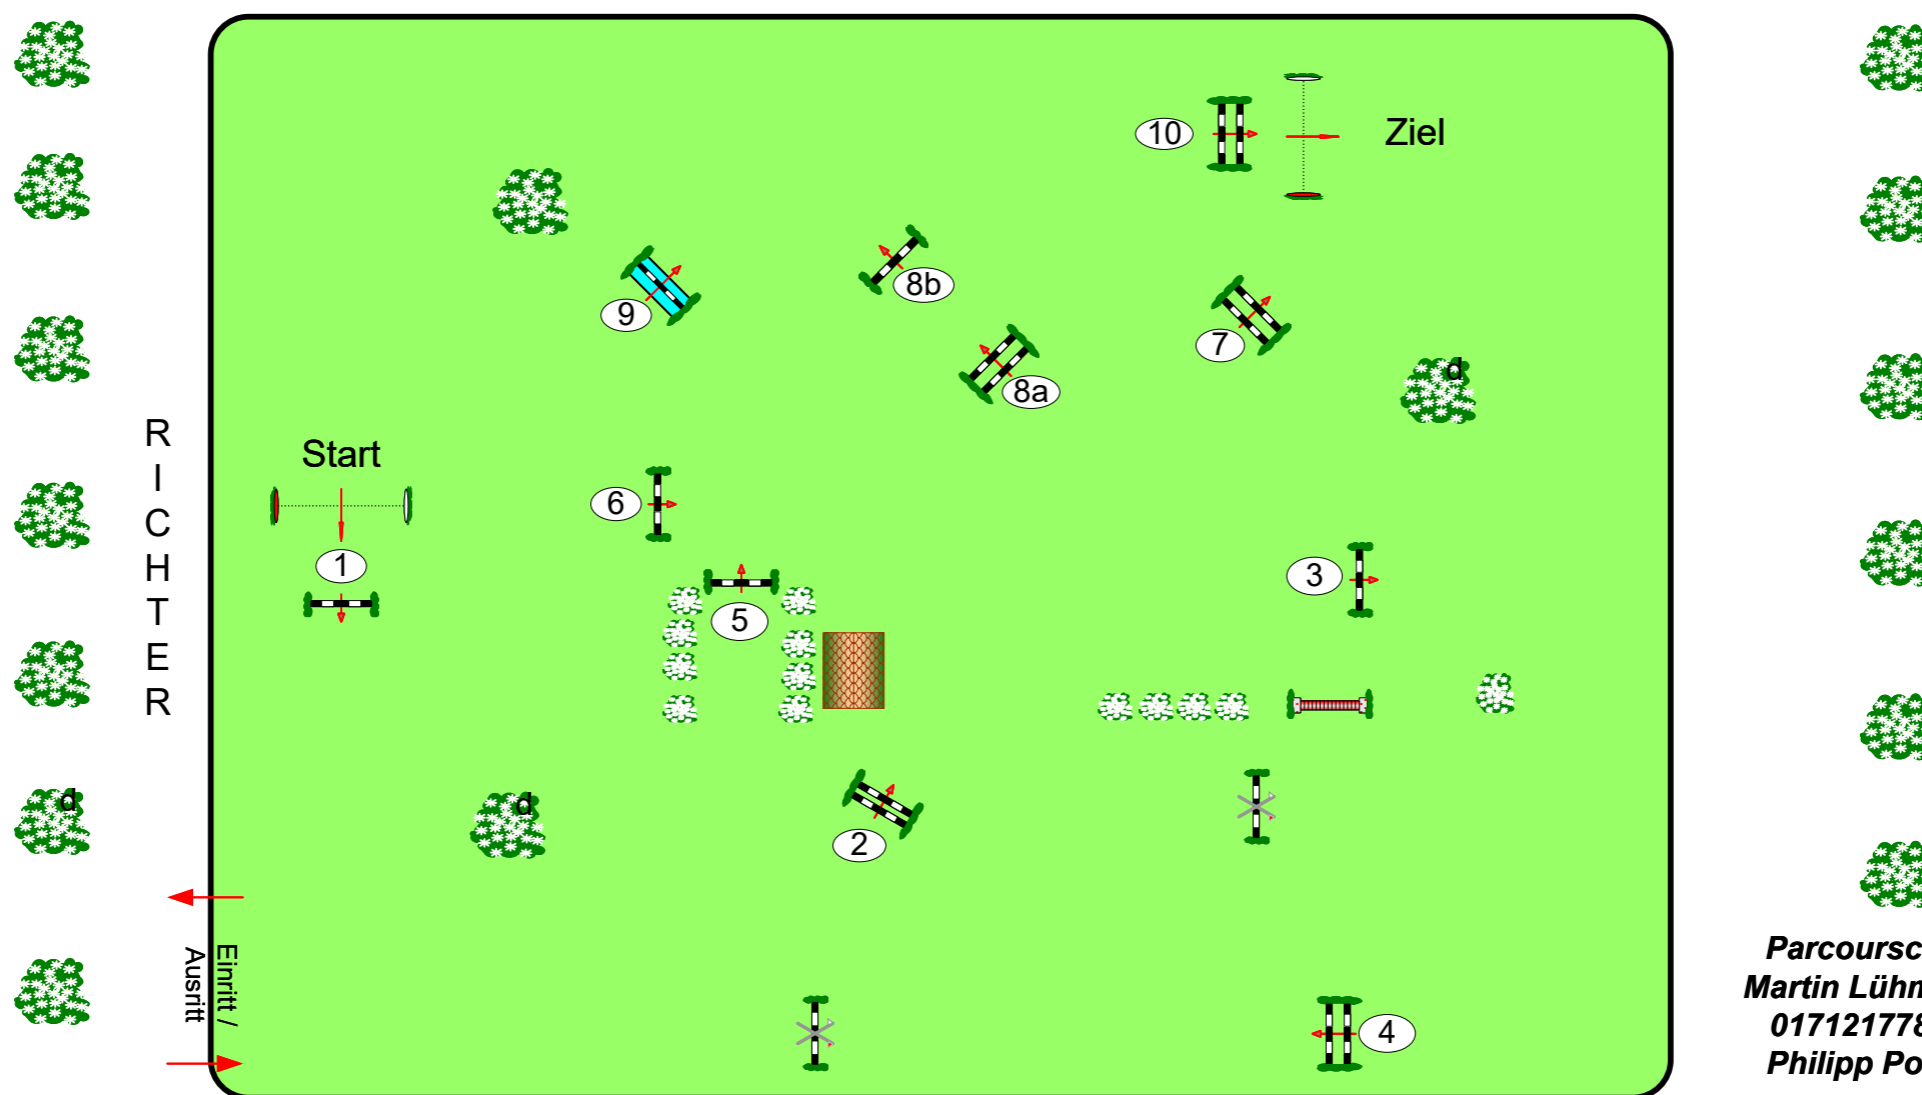

Herbstturnier 08.-10. September 2023 Westeregeln

Prüfung Nr.: 28 regionale Tour

Zeitspringprüfung

Klasse: L

Sonntag, 10. September 2023

Beginn: 13:15 Uhr

Richtverf.: A
LPO § 501 / 1c1
FEI RG / Art.
Höhe: 1,15 mtr.

Tempo: 350 m/Min.
Bahnlänge: 440 mtr.
Erlaubte Zeit sek.
Höchstzeit: 120 sek.

Hindernisse: 10
Sprünge: 11
Hindernisfehler: sek.
Geschl. Hindernis:

über:
Bahnlänge: 0 mtr.
Erlaubte Zeit: 0 sek.
Höchstzeit: 0 sek.

2. Stechen über:
Bahnlänge: mtr.
Erlaubte Zeit: 0 sek.
Höchstzeit: 0 sek.

Parcourschef
Martin Lühmann
01712177862
Philipp Pohle