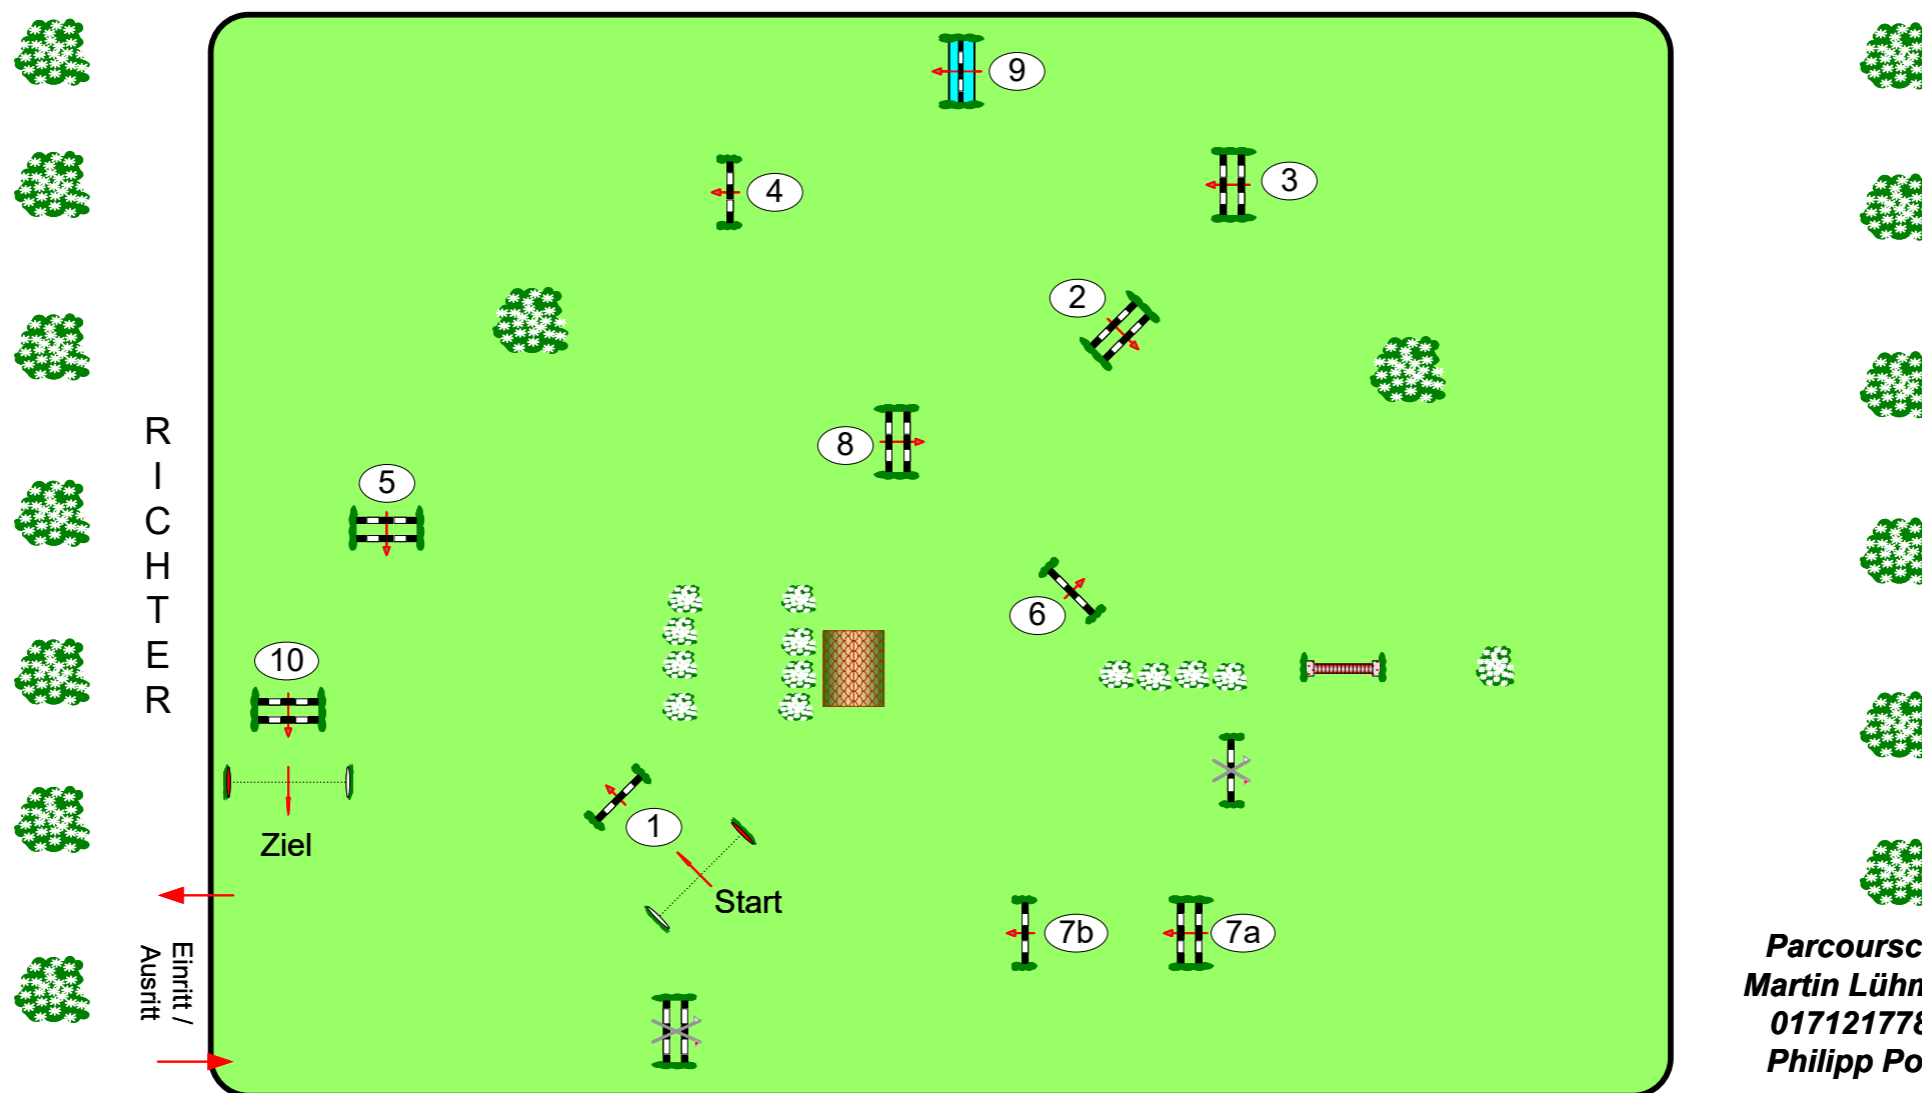

Herbstturnier 15.-18. September 2023 Westeregeln

Prüfung Nr.: 17 Springpferde Tour Springpferde-LP

Klasse: M*

Freitag, 15. September 2023 Beginn: 11:15 Uhr

Richtverf.: A
LPO § 363.1
FEI RG / Art.
Höhe: 1,25 mtr.

Tempo: 350 m/Min.
Bahnlänge: 540 mtr.
Erlaubte Zeit: 93 sek.
Höchstzeit: 186 sek.

Hindernisse: 10
Sprünge: 11
Hindernisfehler: sek.
Geschl. Hindernis:

über:
Bahnlänge: 0 mtr.
Erlaubte Zeit: 0 sek.
Höchstzeit: 0 sek.

2. Stechen über:
Bahnlänge: mtr.
Erlaubte Zeit: 0 sek.
Höchstzeit: 0 sek.

Parcourschef
Martin Lühmann
01712177862
Philipp Pohle