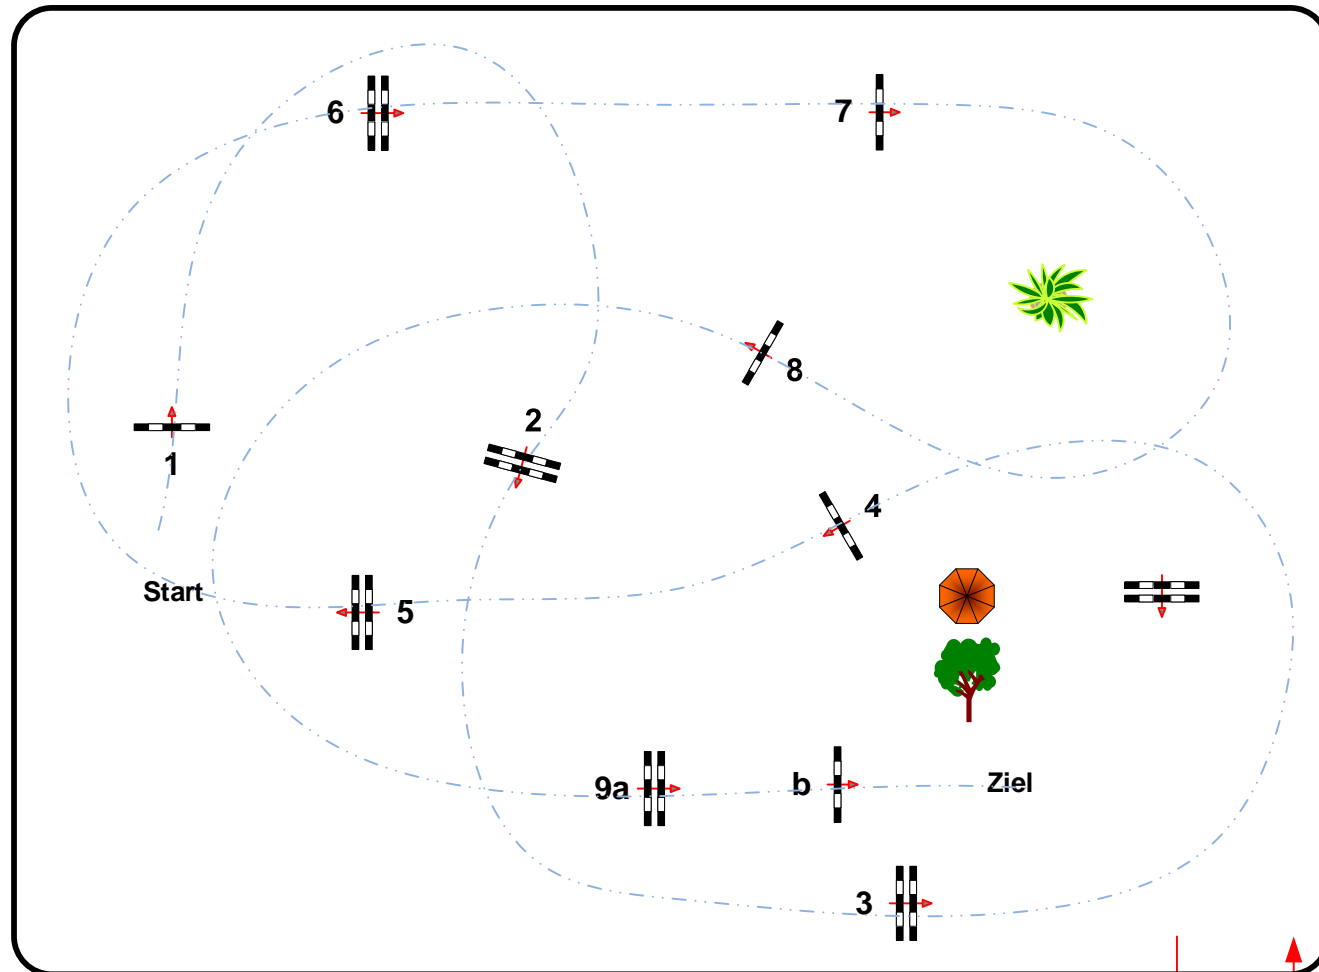

Galgenberghof-Müncheberg

Prüfung Nr.: 11

Stil-Spring-LP

Klasse: A*

Freitag, 1. September 2023

Beginn: 17:00 Uhr

Richtverf.: A
LPO § 520,3a
RG / Art.
Höhe: 0,95 mtr.

Tempo: 350 m/Min.

Bahnlänge: 450 mtr.
Erlaubte Zeit: 78 sek.
Höchstzeit: 156 sek.

Hindernisse: 9
Sprünge: 10

Course Designer
Erik Schubert
Alexandra Jahn

Einritt /
Ausritt

Richter