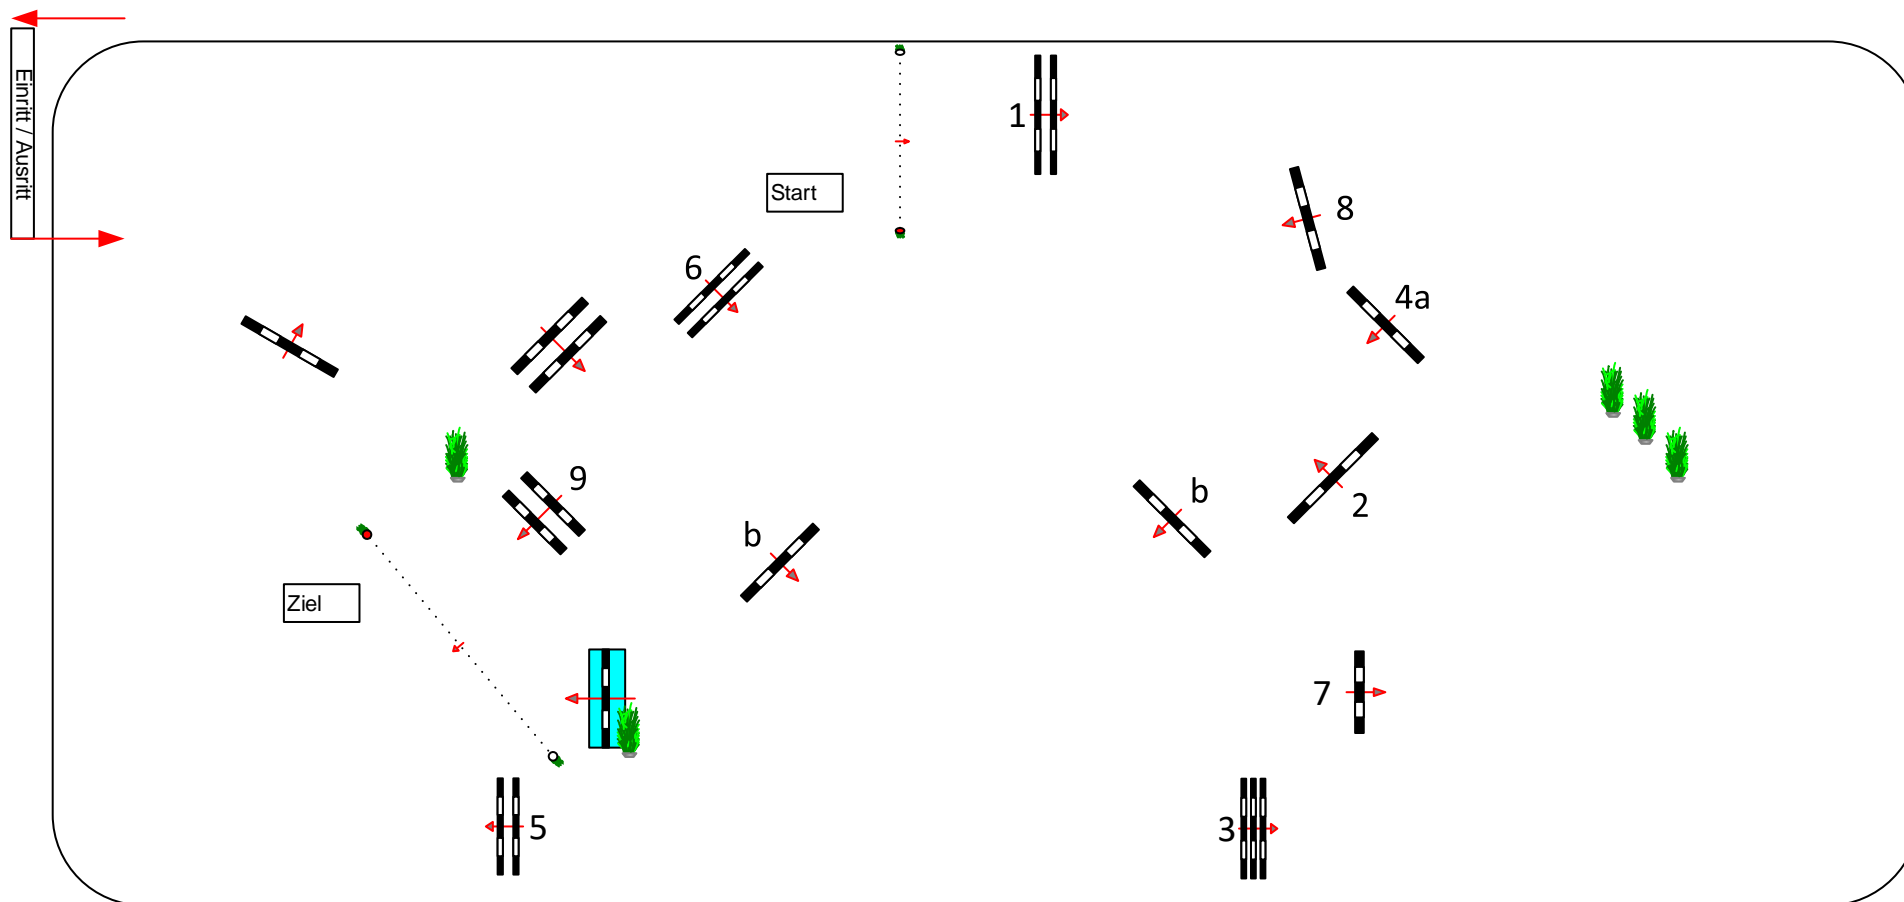

# Reichenbach - Hochdorf

Prüfung Nr.: 12

Kleine Tour

Stil-Spring-WB

Klasse: E

Sonntag, 10. September 2023

Beginn: 12:15 Uhr

Richtverf.: A  
LPO § 265  
FEI RG / Art.  
Höhe: 0,85 mtr.

Tempo: 350 m/Min.  
Bahnlänge: 460 mtr.  
Erlaubte Zeit: 79 sek.  
Höchstzeit: 158 sek.

Hindernisse: 9  
Sprünge: 10  
Hindernisfehler: sek.  
Geschl. Hindernis:

über:  
Bahnlänge: 0 mtr.  
Erlaubte Zeit: 0 sek.  
Höchstzeit: 0 sek.

2. Stechen über:  
Bahnlänge: 0 mtr.  
Erlaubte Zeit: 0 sek.  
Höchstzeit: 0 sek.

R  
I  
C  
H  
T  
E  
R

Parcoursdesign

Markus Guido Hahn