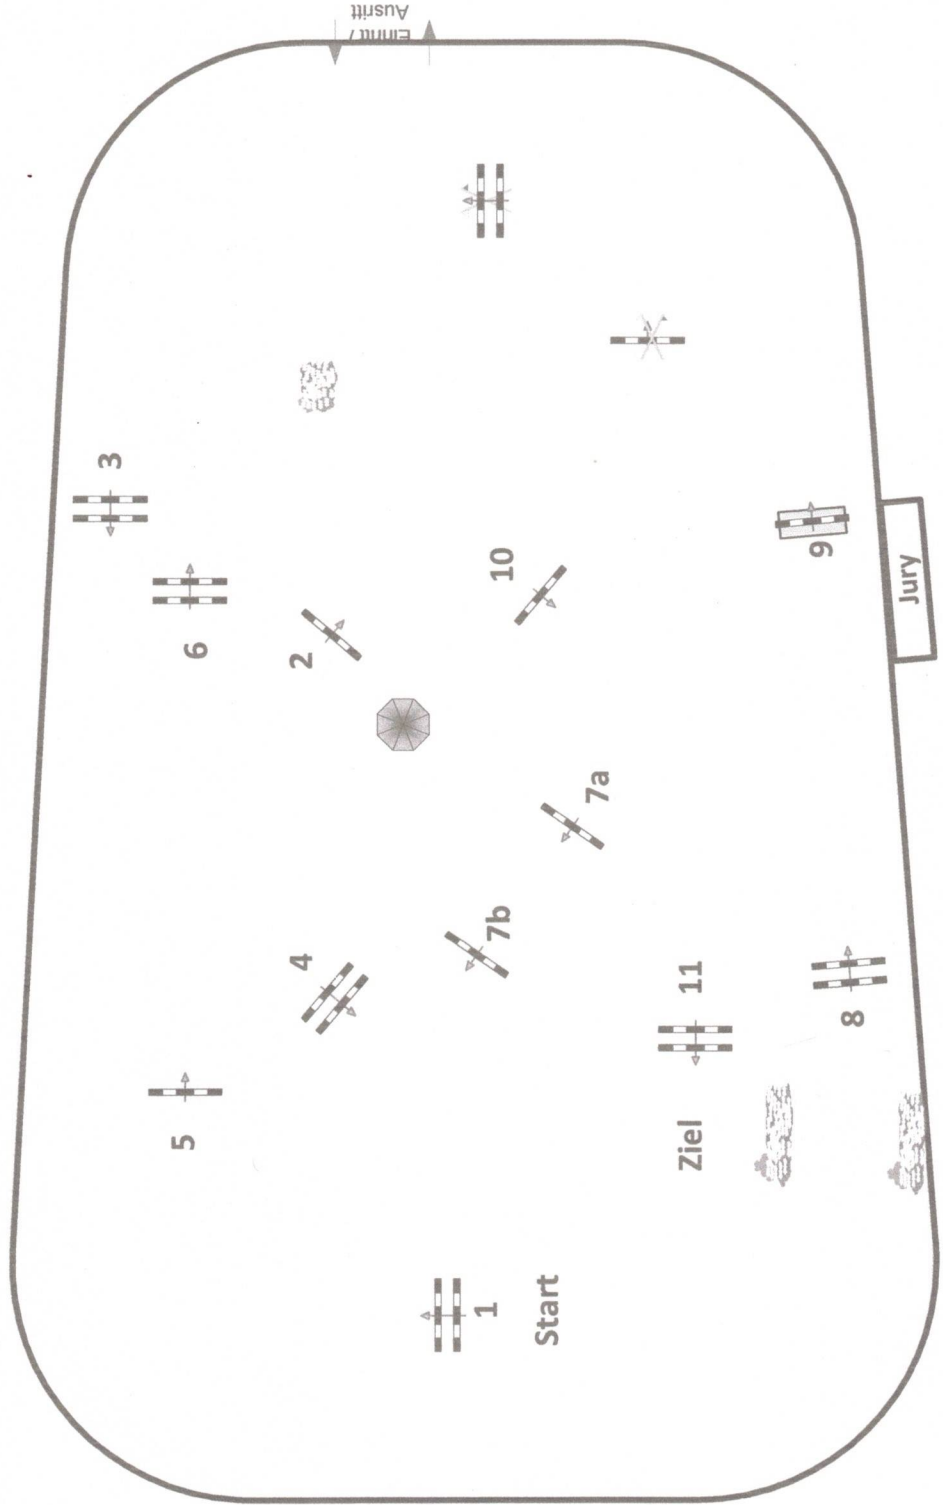

Woldegk 2023

Prüfung Nr.: **10**

Fehler/Zeit

Klasse: M*

Freitag, 11. August 2023

Richtverf.: A
LPO § 501. A 1
FEI RG / Art.
Höhe: 1,25 mtr.

Tempo: 350 m/Min.
Bahnlänge: 460 mtr.
Erlaubte Zeit: 79 sek.
Höchstzeit: 158 sek.

Hindernisse: 11
Sprünge: 12
Hindernisfehler: sek.
Geschl. Hindernis:

Siegerrunde über:
Bahnlänge: 0 mtr.
Erlaubte Zeit: 0 sek.
Höchstzeit: 0 sek.

Course Designer
Frank Dieter (GER)
Rene Queisser