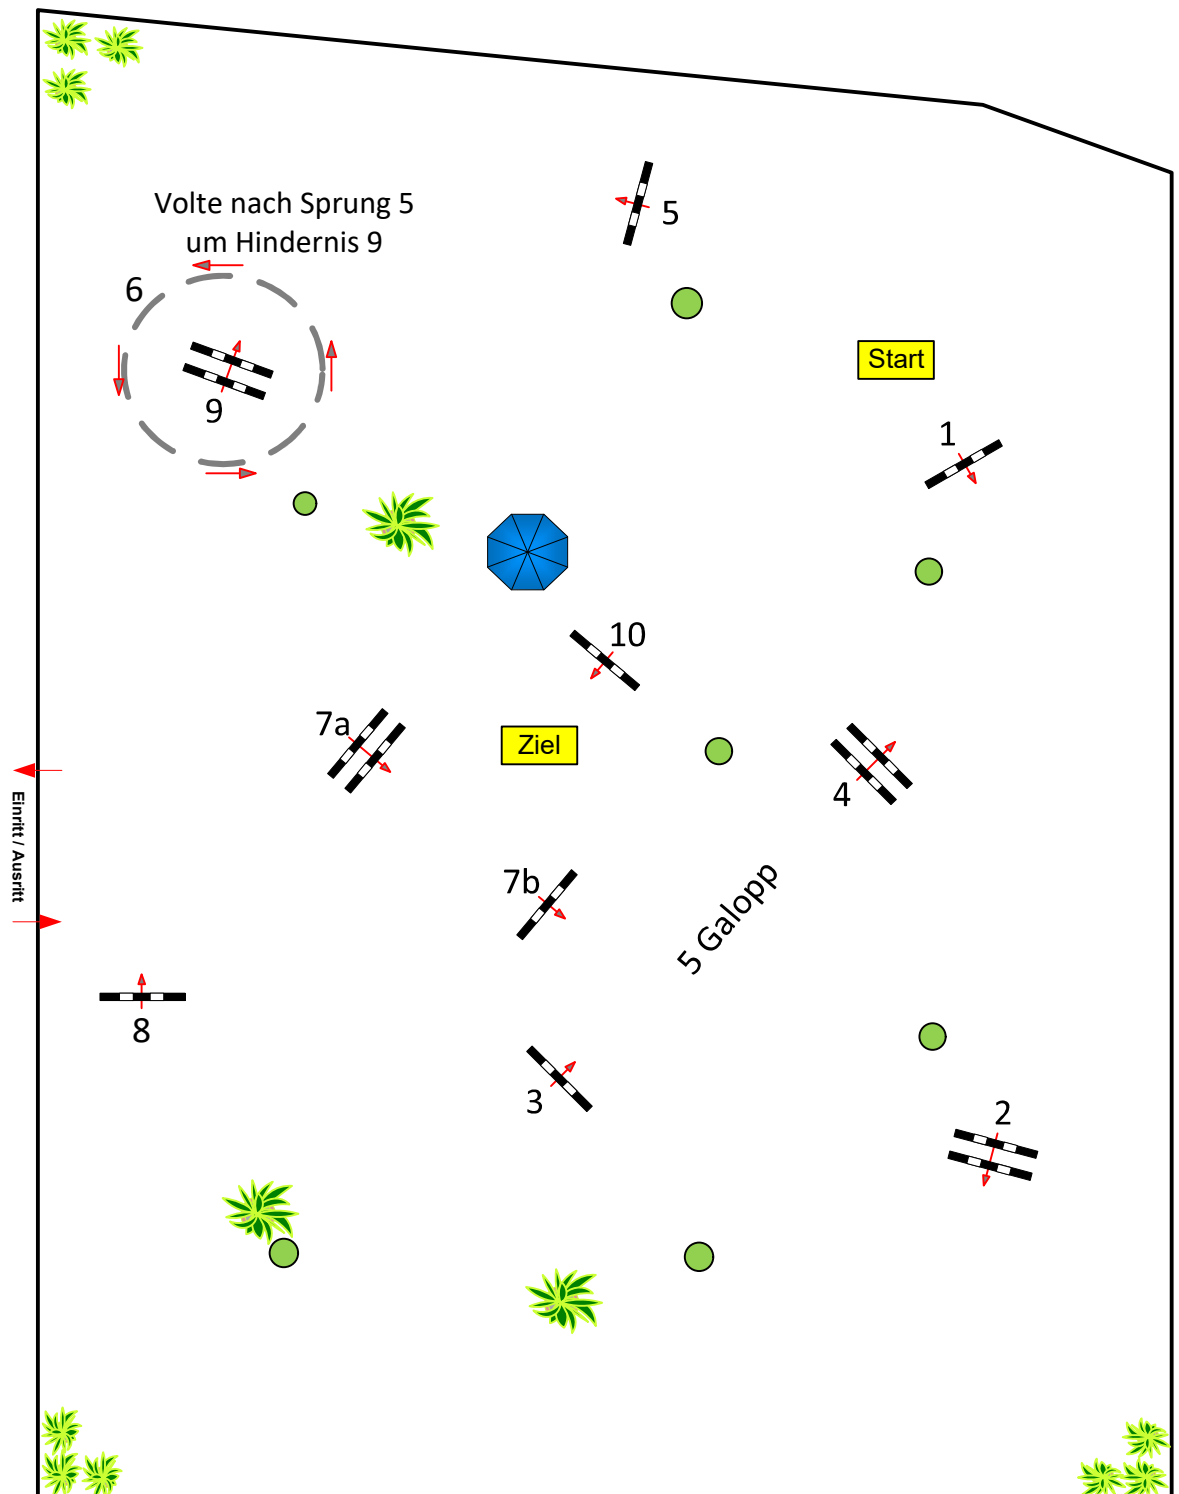

# Wiesental 04.-06.08.2023

Prüfung Nr.:

**14**

Stil-Spring-LP mit Standardanf.

Klasse: A\*

Samstag, 5. August 2023

Reit-Fahr- &  
Pferdezuchtverein  
1929 Wiesental e.V.

Richtverf.: Wertnote  
LPO § 520,3f  
RG / Art.  
Höhe: 0,95 mtr.

Tempo: 350 m/Min.

Bahnlänge: 490 mtr.  
Erlaubte Zeit: 84 sek.  
Höchstzeit: 168 sek.

Hindernisse: 10  
Sprünge: 10

1. Stechen über:

Bahnlänge: 0 mtr.  
Erlaubte Zeit: 0 sek.  
Höchstzeit: 0 sek.

Course Designer