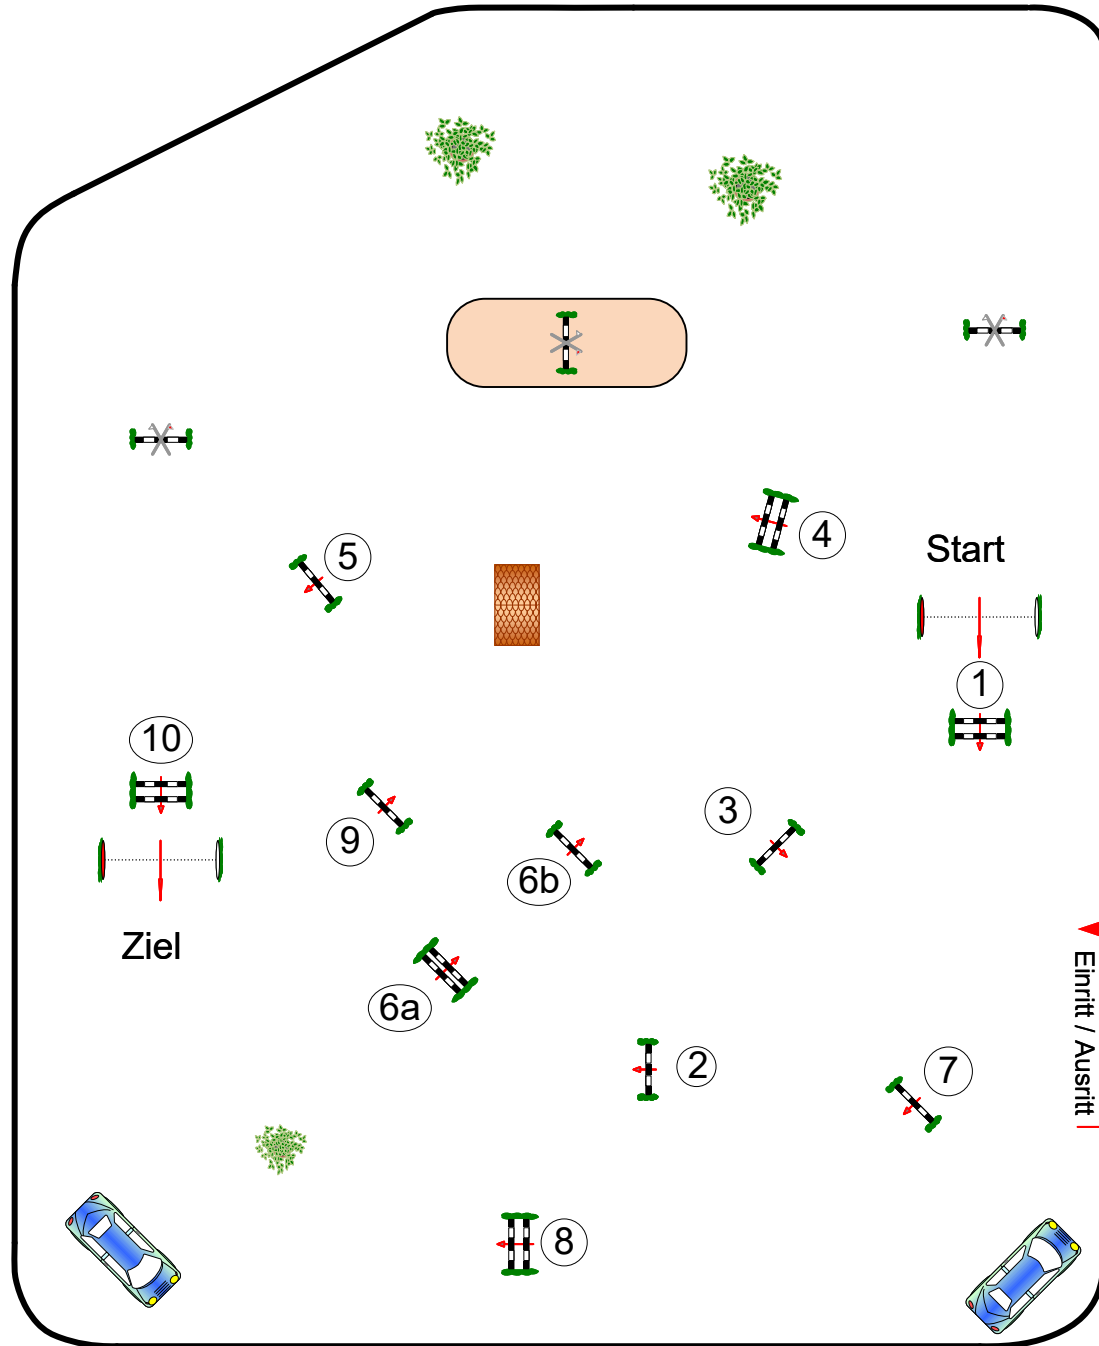

Mützel 12.-13. August 2023

RICHTER

Prüfung Nr.: 3

Springpferde Tour

Springpferde-LP

Klasse: L

Samstag, 12. August 2023

Beginn: 12:30 Uhr

Richtverf.: A

LPO § 363.1

RG / Art.

Höhe: 1,15 mtr.

Tempo: 350 m/Min.

Bahnlänge: 530 mtr.

Erlaubte Zeit: 91 sek.

Höchstzeit: 182 sek.

Hindernisse: 10

Sprünge: 11

Hindernisfehler: sek.

geschl. Hindernis:

1. Stechen über:

Bahnlänge: 0 mtr.

Erlaubte Zeit: 0 sek.

Höchstzeit: 0 sek.

2. Stechen über:

Bahnlänge: 0 mtr.

Erlaubte Zeit: 0 sek.

Höchstzeit: 0 sek.

Parcourschef
Martin Lühmann
01712177862