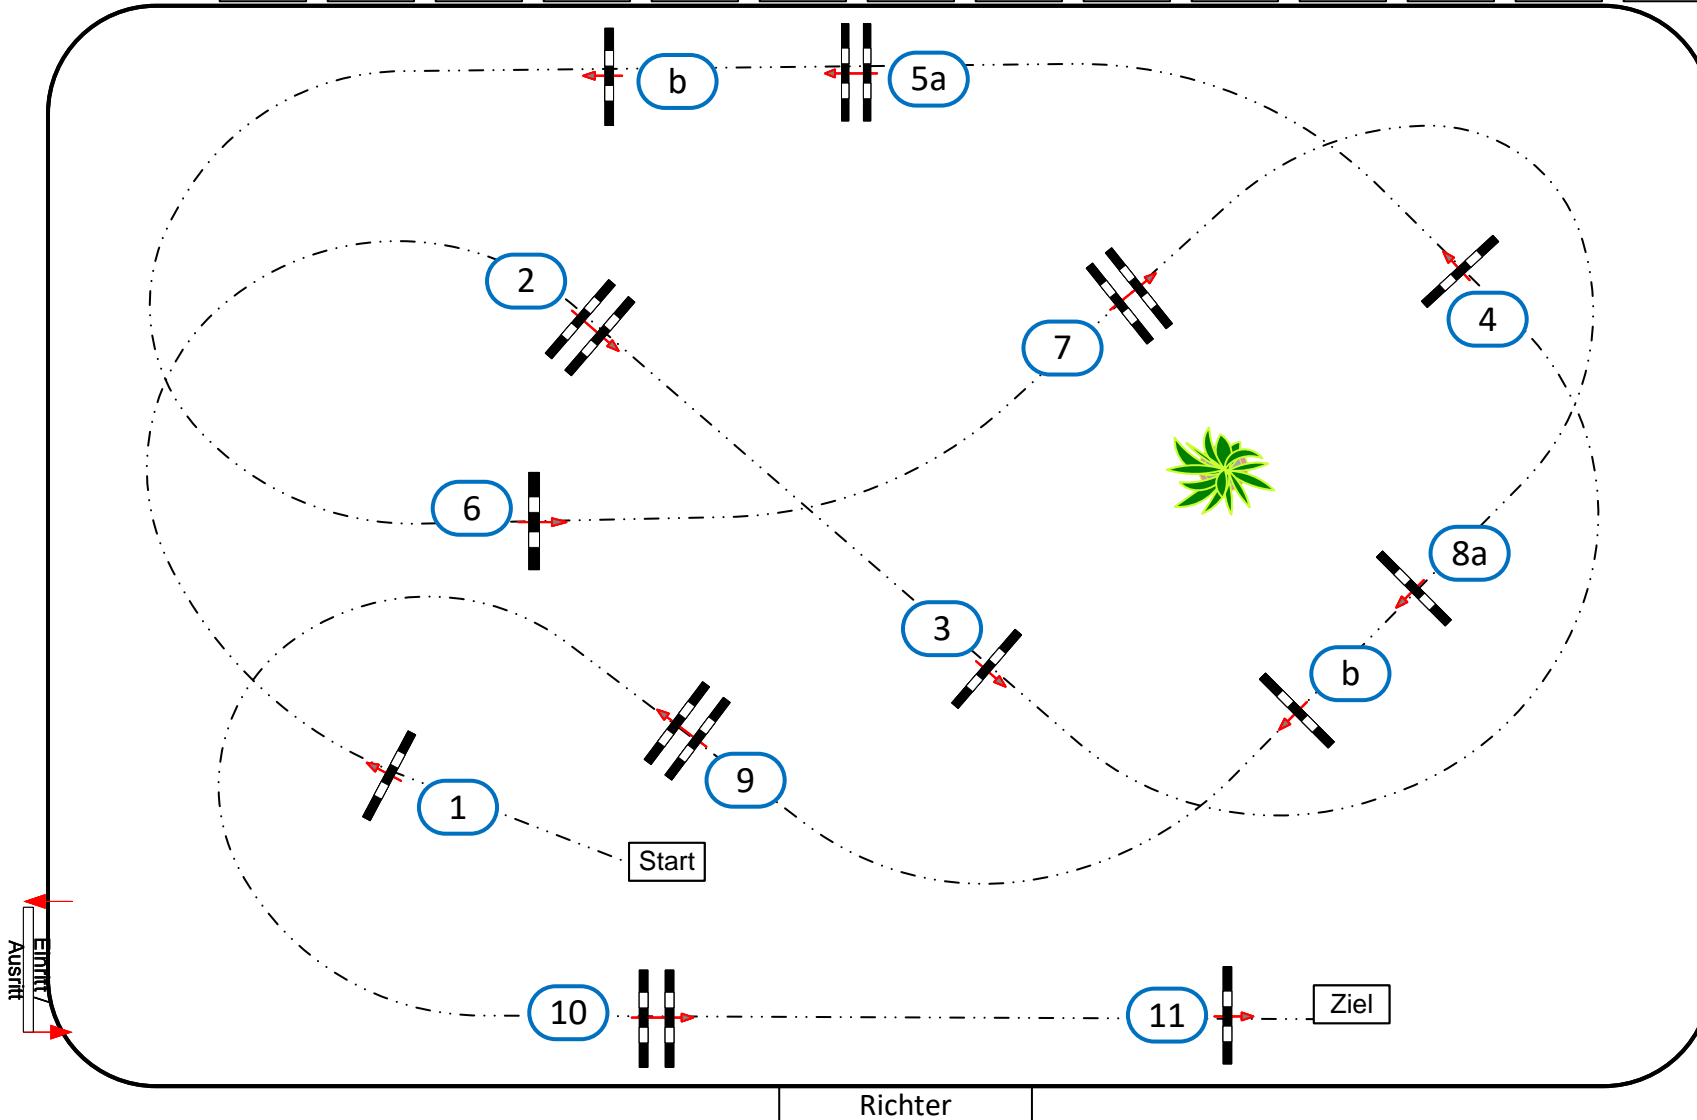

Bitburg

Prüfung Nr.: 11

Große Tour

Spring-LP m. Zeitwertung

Klasse: M**

Sonntag, 23. Juli 2023

Richtverf.: A
LPO § 501,A1
FEI RG / Art.
Höhe: 1,35 mtr.

Tempo: 350 m/Min.
Bahnlänge: 450 mtr.
Erlaubte Zeit: 78 sek.
Höchstzeit: 156 sek.

Hindernisse: 11
Sprünge: 13
Hindernisfehler: sek.
Geschl. Hindernis:

1. Stechen über:
Bahnlänge: 0 mtr.
Erlaubte Zeit: 0 sek.
Höchstzeit: 0 sek.

2. Stechen über:
Bahnlänge: 0 mtr.
Erlaubte Zeit: 0 sek.
Höchstzeit: 0 sek.