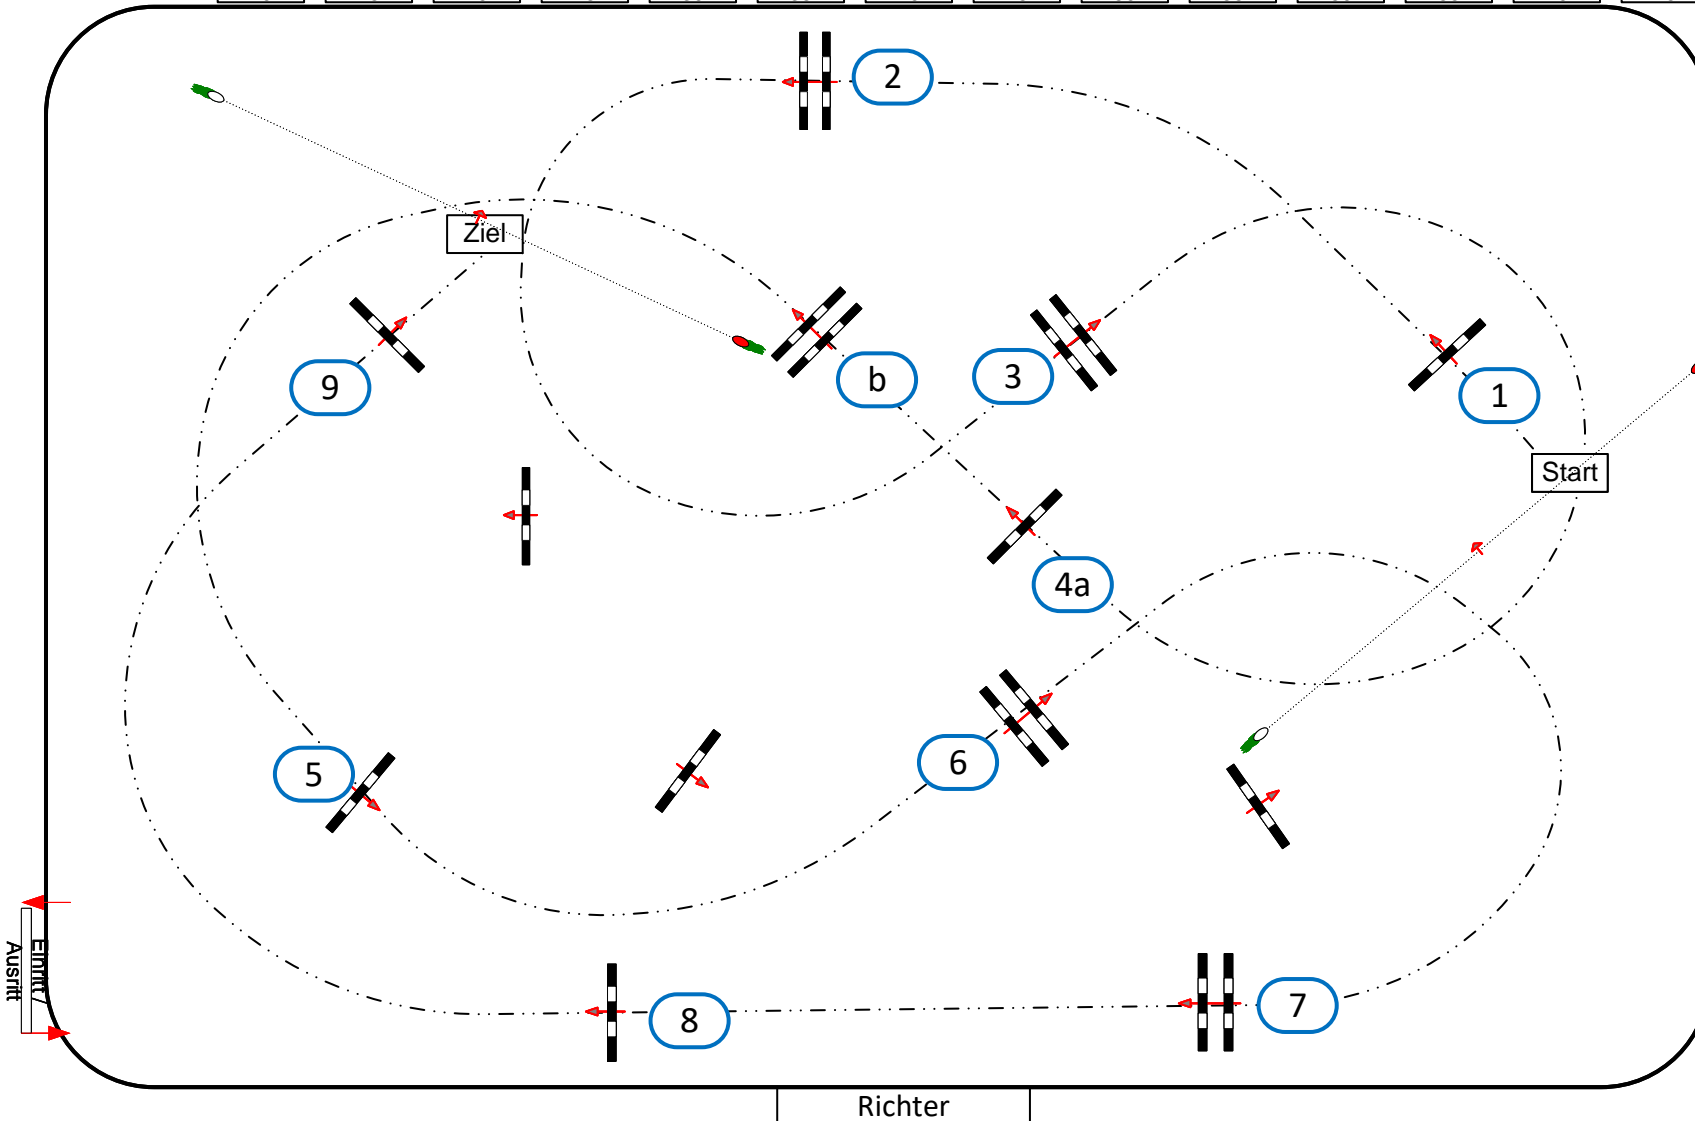

Bitburg

Prüfung Nr.: 8

Kleine Tour

Stil-Spring-LP

Klasse: A*

Sonntag, 23. Juli 2023

Richtverf.: A
LPO § 520,3a
FEI RG / Art.
Höhe: 0,95 mtr.

Tempo: 350 m/Min.
Bahnlänge: 420 mtr.
Erlaubte Zeit: 72 sek.
Höchstzeit: 144 sek.

Hindernisse: 9
Sprünge: 10
Hindernisfehler: sek.
Geschl. Hindernis:

1. Stechen über:
Bahnlänge: 0 mtr.
Erlaubte Zeit: 0 sek.
Höchstzeit: 0 sek.

2. Stechen über:
Bahnlänge: 0 mtr.
Erlaubte Zeit: 0 sek.
Höchstzeit: 0 sek.