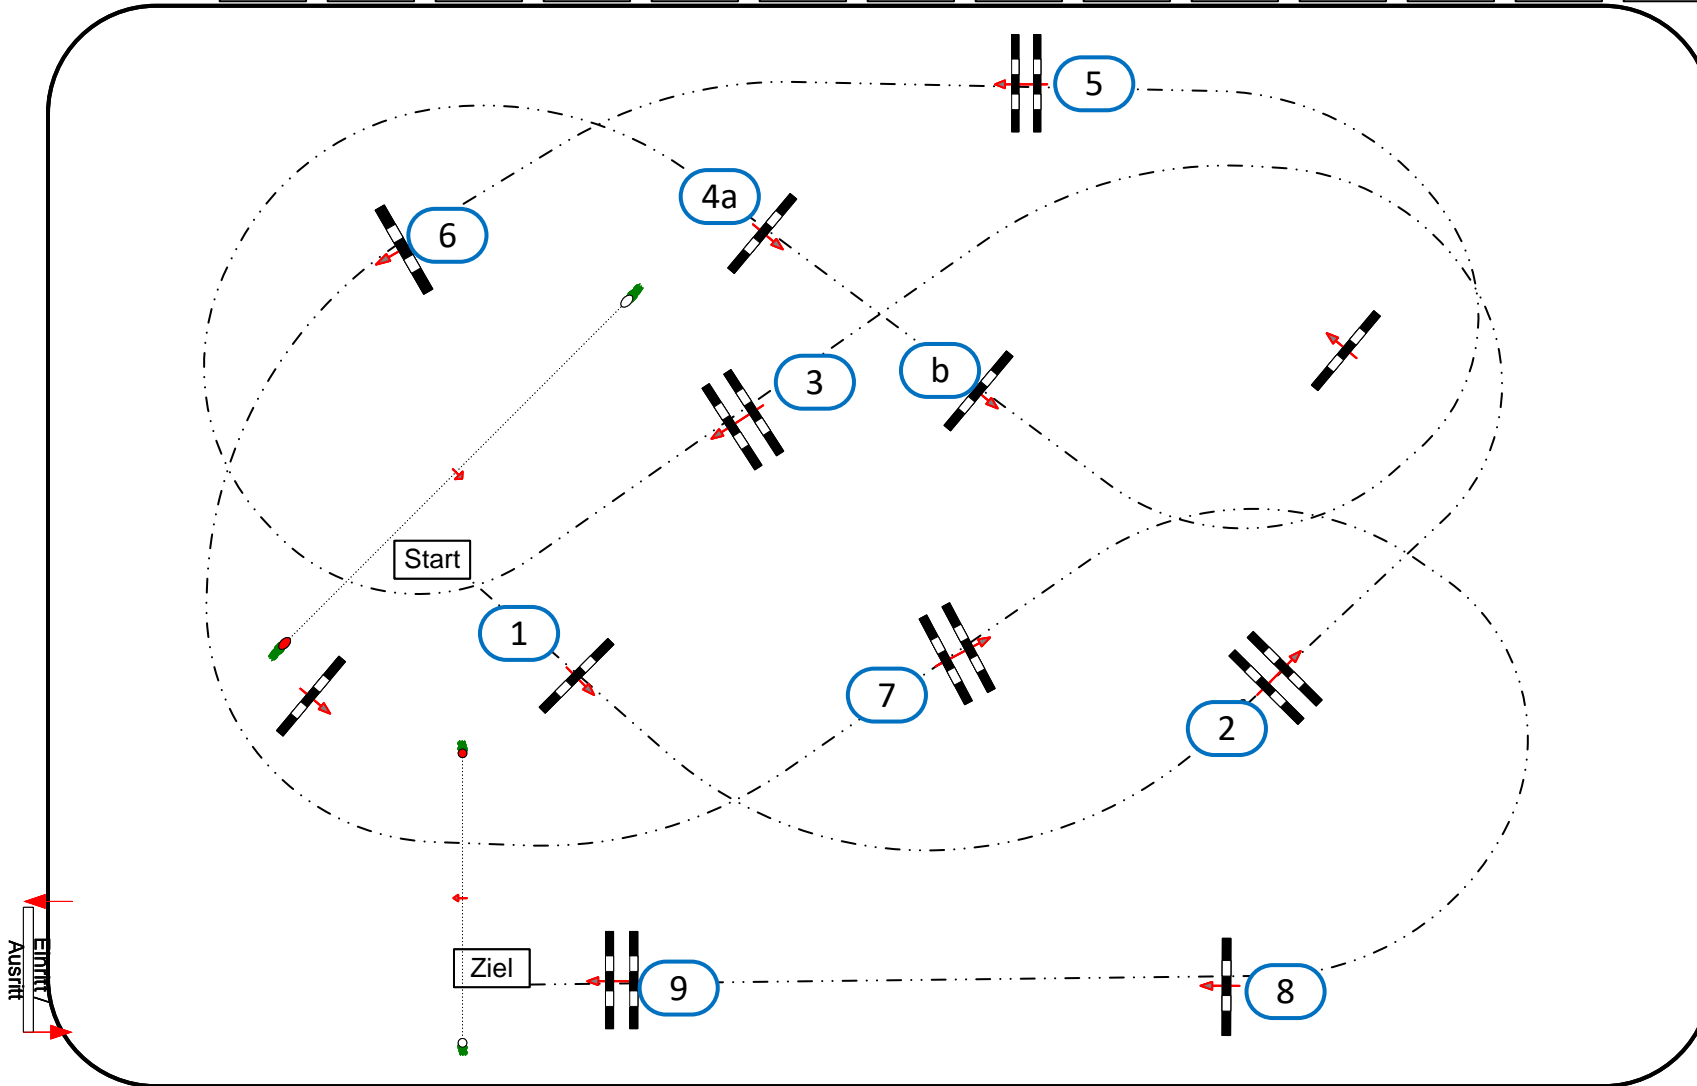

Bitburg

Prüfung Nr.: 3

Kleine Tour

Spring-LP m. Zeitwertung

Klasse: A*

Samstag, 22. Juli 2023

Richtverf.: A
LPO § 501,A1
FEI RG / Art.
Höhe: 0,95 mtr.

Tempo: 350 m/Min.
Bahnlänge: 430 mtr.
Erlaubte Zeit: 74 sek.
Höchstzeit: 148 sek.

Hindernisse: 9
Sprünge: 10
Hindernisfehler: sek.
Geschl. Hindernis:

1. Stechen über:
Bahnlänge: 0 mtr.
Erlaubte Zeit: 0 sek.
Höchstzeit: 0 sek.

2. Stechen über:
Bahnlänge: 0 mtr.
Erlaubte Zeit: 0 sek.
Höchstzeit: 0 sek.