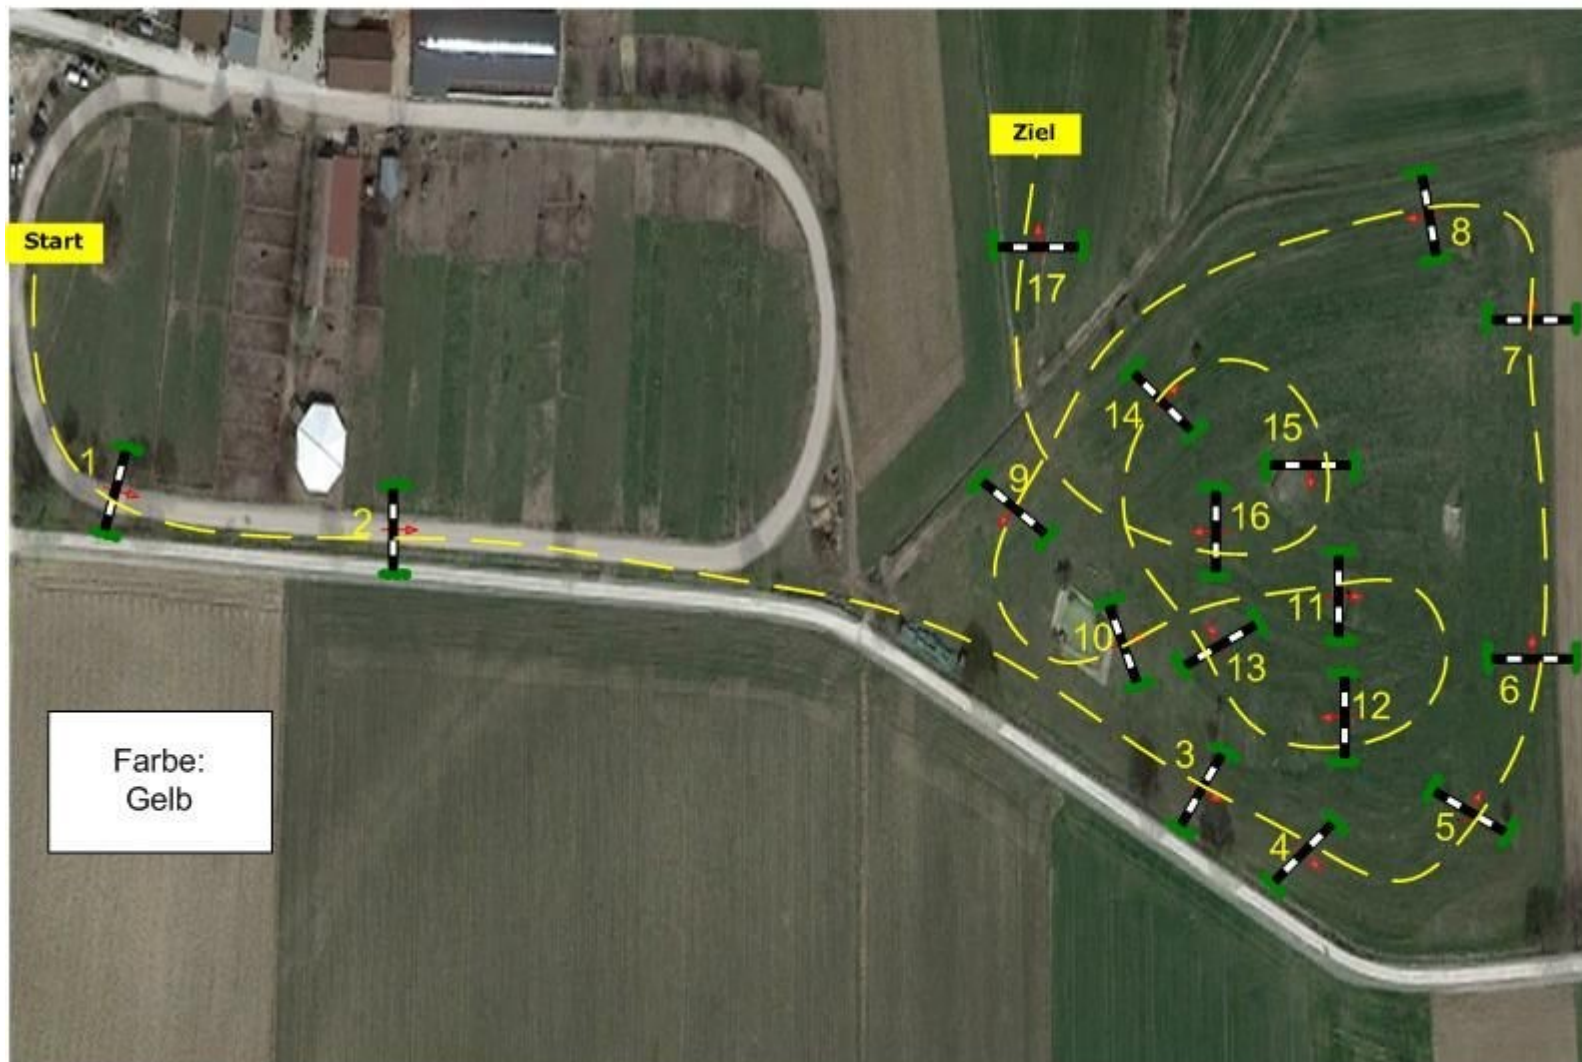

Vielseitigkeitstag Giesenbach

9

Vielseitigkeitprüfung Kl. A*

Richtverf.:

671/660

Höhe: 0,90 mtr.

Tempo: 450 m/Min.

Bahnlänge: 1600 mtr.

Erlaubte Zeit: 3.34 min

Höchstzeit: 7.08 min

Hindernisse: 17

Sprünge: 17

Course Designer

Vogreiter Josef (AUT)