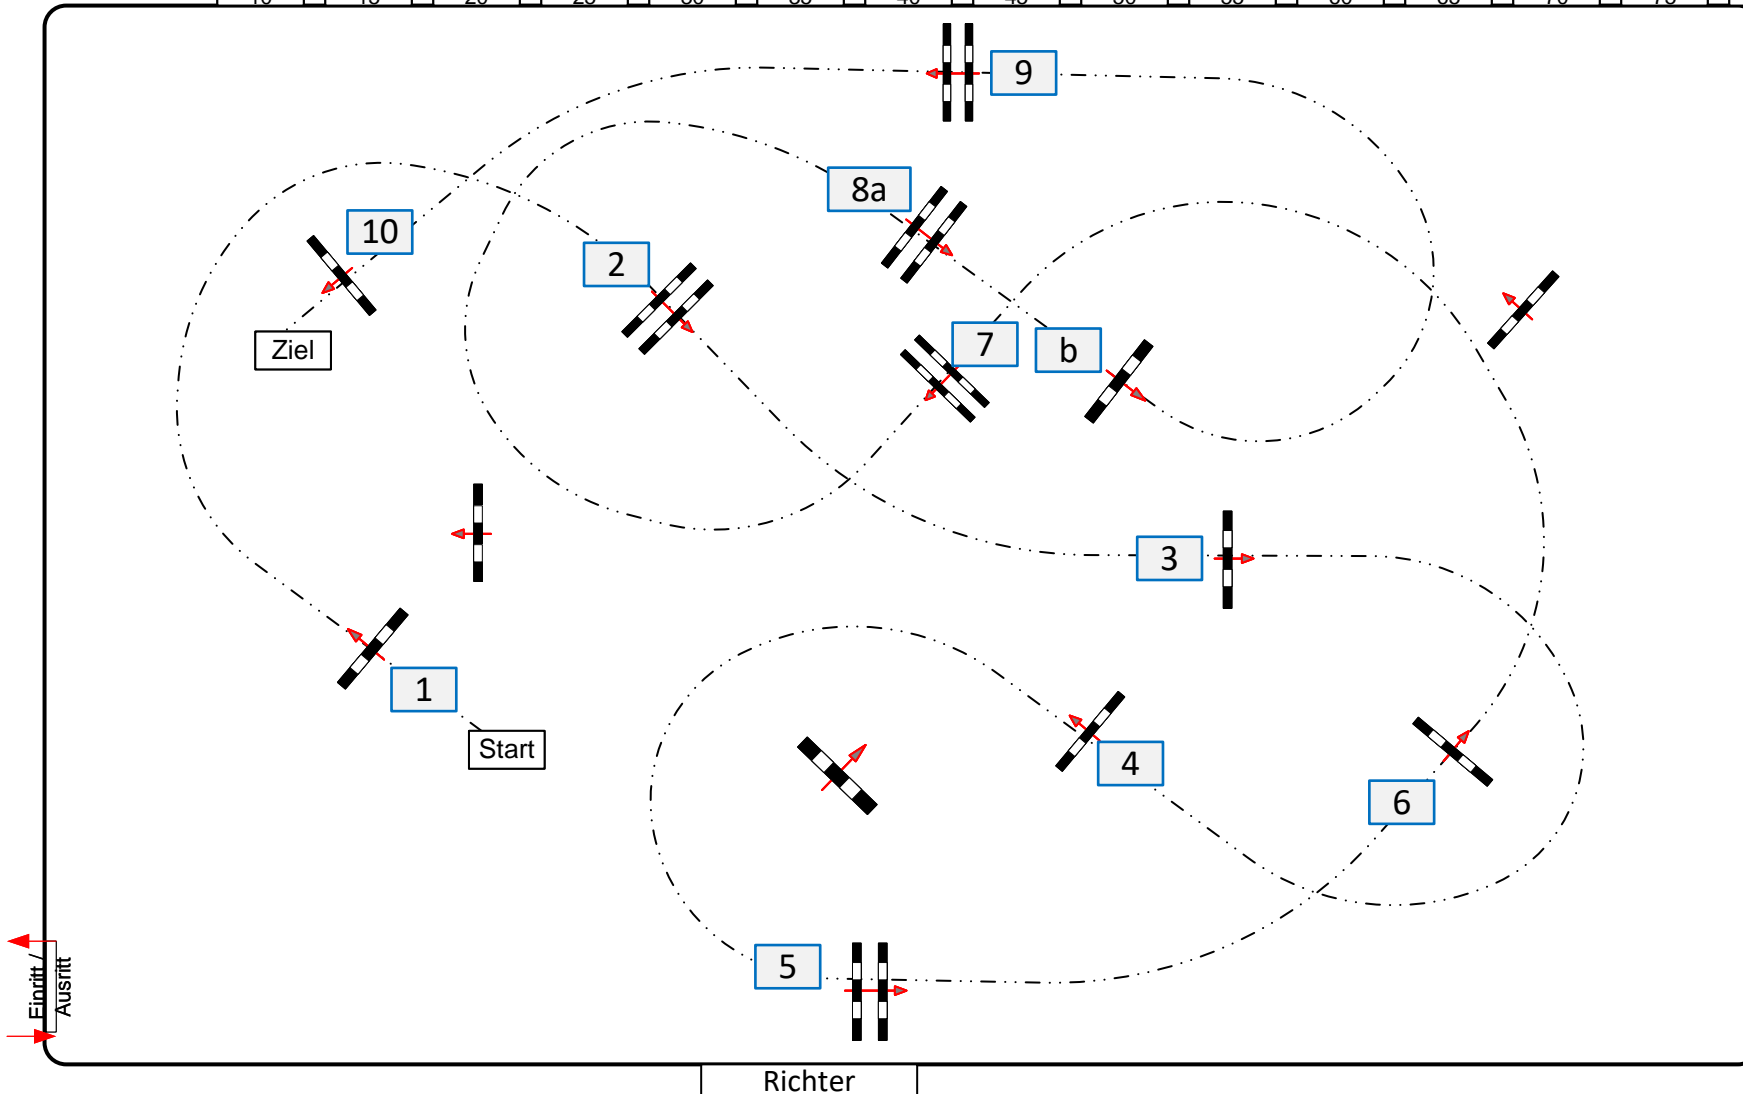

Weiswampach 2023

Prüfung Nr.: 15

Mittlere Tour

Stil-Spring-LP Weg und Zeit

Klasse: L

Sonntag, 16. Juli 2023

Richtverf.: A	Tempo: 350 m/Min.	Hindernisse: 10	1. Stechen über: 0 mtr.	2. Stechen über: 0 mtr.
LPO § 520 3g	Bahnlänge: 430 mtr.	Sprünge: 11	Bahnlänge: 0 mtr.	Bahnlänge: 0 mtr.
FEI RG / Art.	Erlaubte Zeit: 74 sek.	Hindernisfehler: sek.	Erlaubte Zeit: 0 sek.	Erlaubte Zeit: 0 sek.
Höhe: 1,15 mtr.	Höchstzeit: 148 sek.	Geschl. Hindernis:	Höchstzeit: 0 sek.	Höchstzeit: 0 sek.