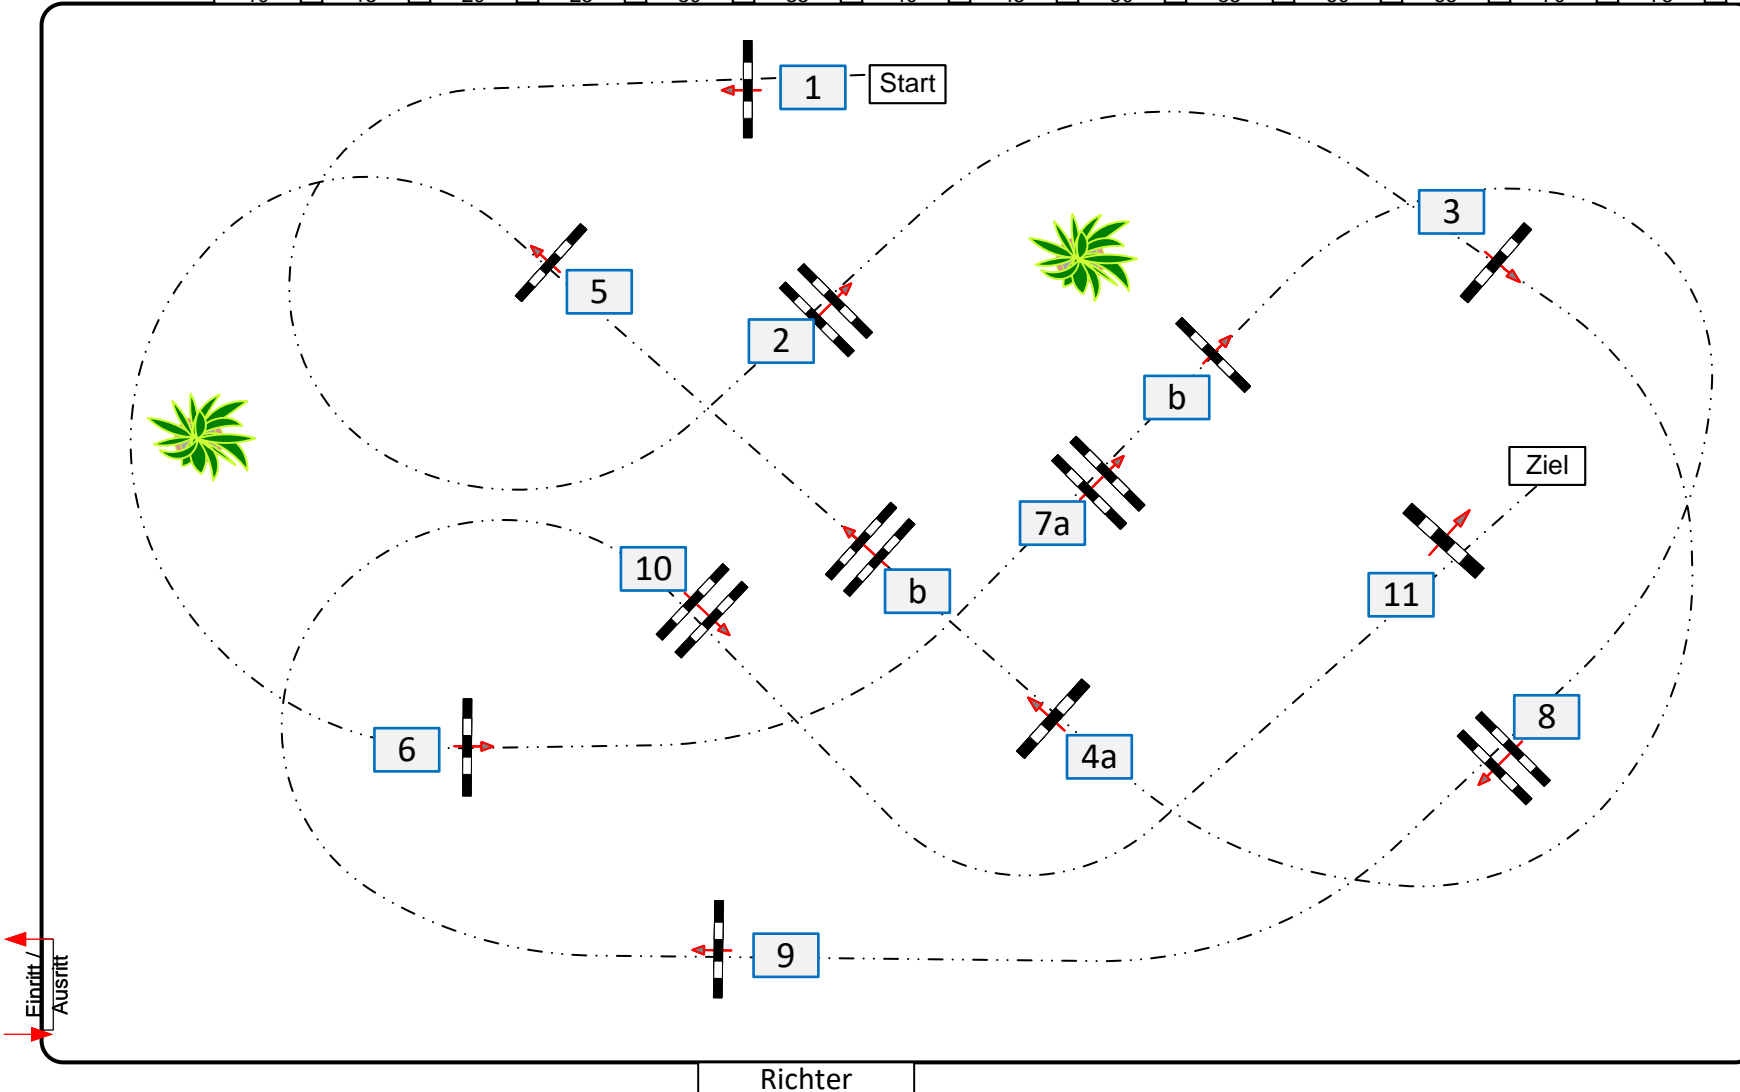

Weiswampach

Prüfung Nr.: 5

Große Tour

Spring-LP m. Zeitwertung

Klasse: M**

Donnerstag, 13. Juli 2023

Richtverf.: A	Tempo: 350 m/Min.	Hindernisse: 11	1. Stechen über: 0 mtr.	2. Stechen über: 0 mtr.
LPO § 501,A1	Bahnlänge: 450 mtr.	Sprünge: 13	Bahnlänge: 0 mtr.	Bahnlänge: 0 mtr.
FEI RG / Art.	Erlaubte Zeit: 78 sek.	Hindernisfehler: sek.	Erlaubte Zeit: 0 sek.	Erlaubte Zeit: 0 sek.
Höhe: 1,35 mtr.	Höchstzeit: 156 sek.	Geschl. Hindernis:	Höchstzeit: 0 sek.	Höchstzeit: 0 sek.