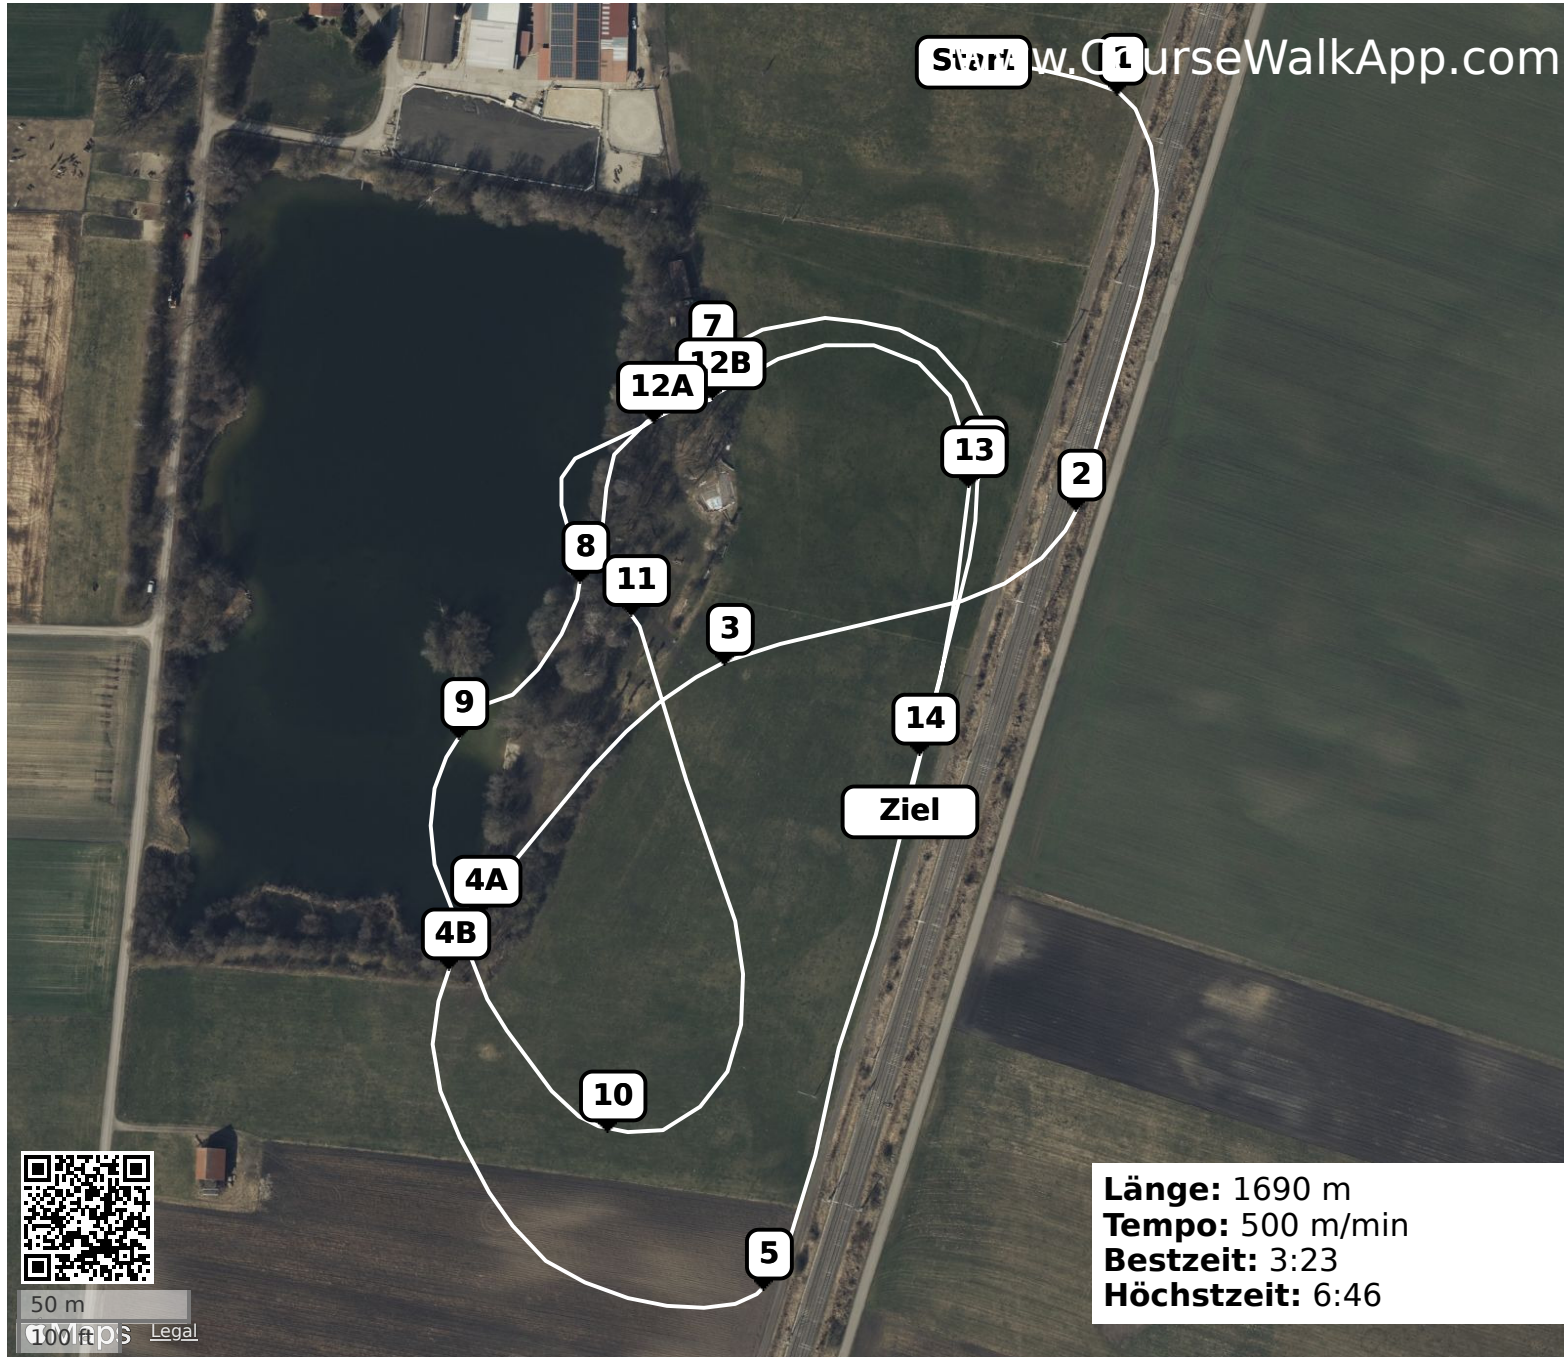

Laupheim (ID: 35655) - GlpL

- 1** Gelbe Nummern Baumstamm
- 2** Astgabel
- 3** Treppe
- 4A** Haus
- 4B** Haus
- 5** Tisch
- 6** Lußhof
- 7** Krokodil
- 8** Tiefsprung
- 9** Graben
- 10** Blumentisch
- 11** Hecke
- 12A** Wasser
- 12B** Welle
- 13** Helles V
- 14** Graben

Länge: 1690 m
Tempo: 500 m/min
Bestzeit: 3:23
Höchstzeit: 6:46