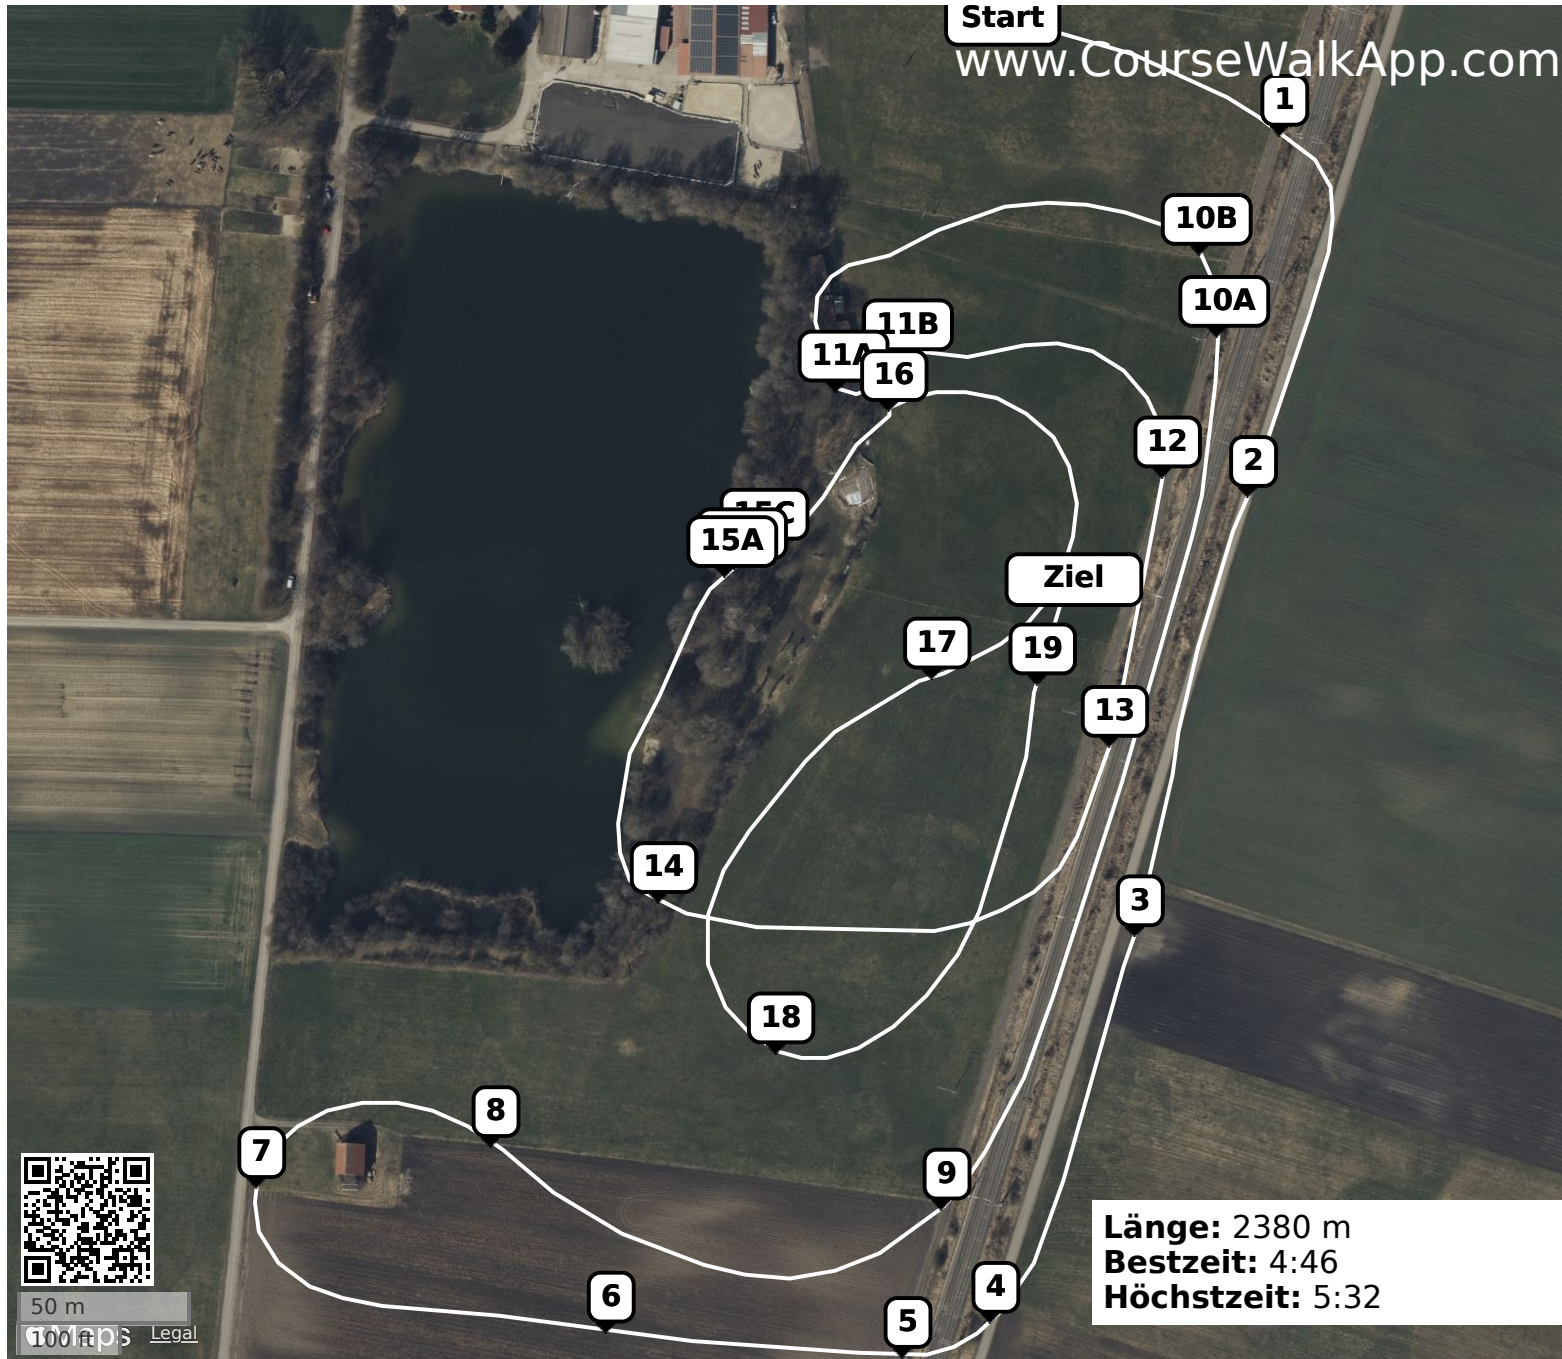

Laupheim (ID: 35650) - VA

- 1** Rote Nummern Baumstamm
- 2** Mim Steiler
- 3** Zug
- 4** Fässer
- 5** Fass
- 6** Weise Hecke
- 7** Futterraufe
- 8** Schmaler Roter
- 9** Holzstoß
- 10A** Hecke
- 10B** Schmale Hecke
- 11A** Baumstamm
- 11B** Krokodil
- 12** Helles V
- 13** Graben
- 14** Eulenloch
- 15A** Aufsprung
- 15B** Aufsprung
- 15C** Tiefsprung
- 16** Graben
- 17** Schnecke
- 18** Tisch
- 19** Der letzte

Länge: 2380 m
Bestzeit: 4:46
Höchstzeit: 5:32

50 m

100m Legal