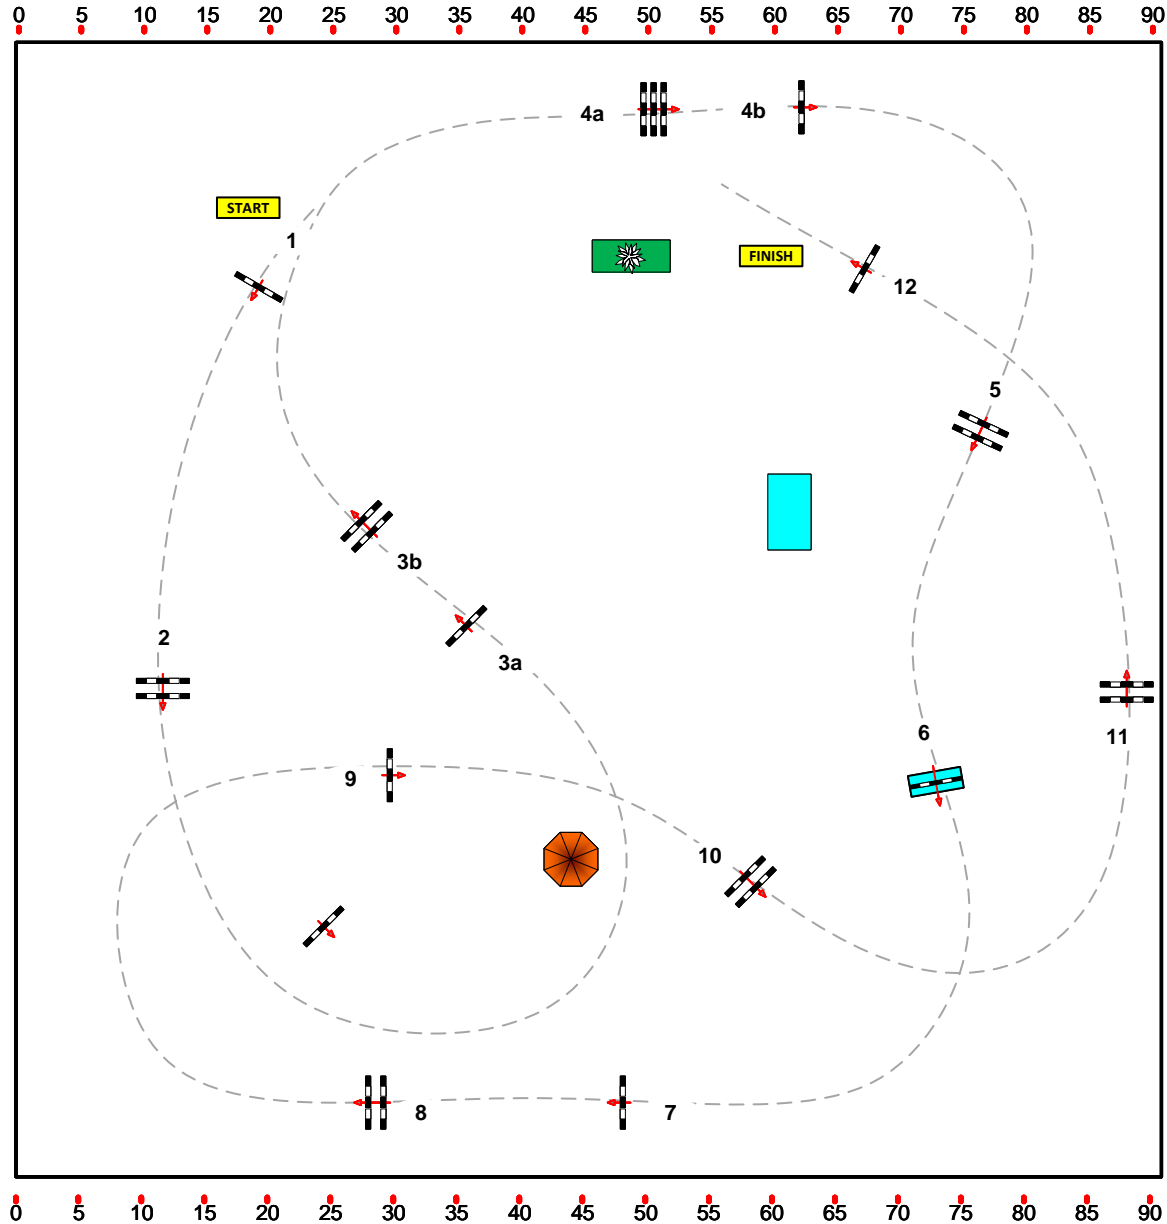

Class No.: 28

Fehler & Zeit

1,35

Sonntag, 4. Juni 2023

28

Richtverf.: A2  
LPO §  
RG / Art.  
Höhe: 135 mtr.

Tempo: 350 m/Min.

Bahnlänge: 490 mtr.  
Erlaubte Zeit: 84 sek.  
Höchstzeit: 168 sek.

Hindernisse: 12  
Sprünge: 14

1. Stechen über:

Bahnlänge: 0 mtr.  
Erlaubte Zeit: 0 sek.  
Höchstzeit: 0 sek.

H. KUTTELWASCHER (AUT)  
A. SIMANEK (AUT)  
COURSEDESIGNER