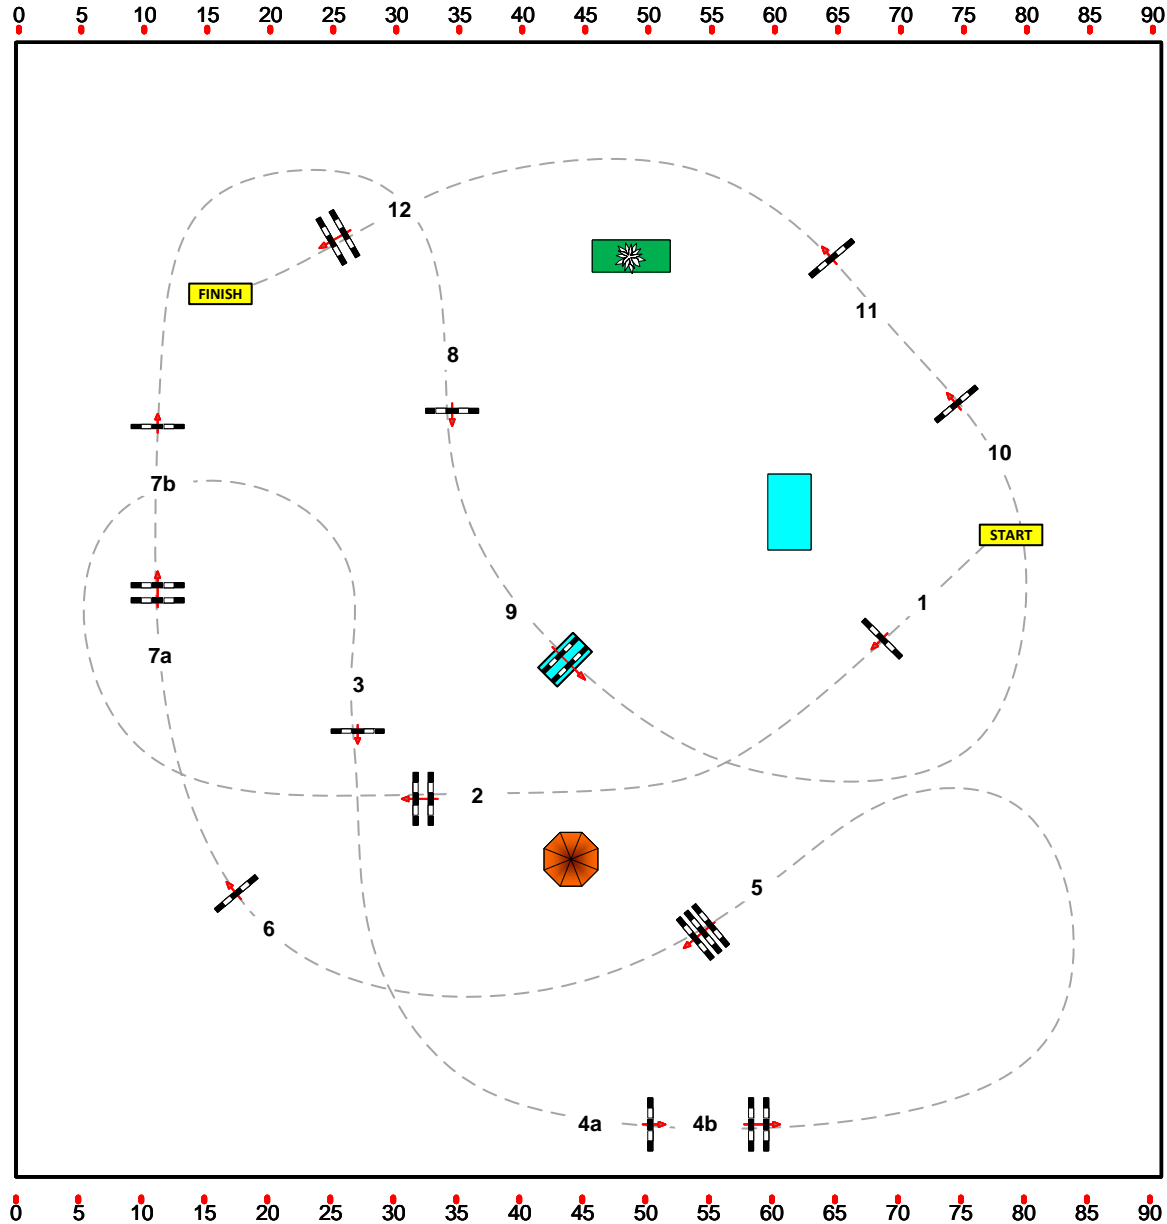

Class No.: 20

Standardspringen

1,40

Samstag, 3. Juni 2023

20

Richtverf.: A2  
LPO §  
RG / Art.  
Höhe: 1,40 mtr.

Tempo: 350 m/Min.

Bahnlänge: 550 mtr.  
Erlaubte Zeit: 95 sek.  
Höchstzeit: 190 sek.

Hindernisse: 12  
Sprünge: 14

1. Stechen über:

Bahnlänge: 0 mtr.  
Erlaubte Zeit: 0 sek.  
Höchstzeit: 0 sek.

H. KUTTELWASCHER (AUT)  
A. SIMANEK (AUT)  
COURSEDESIGNER