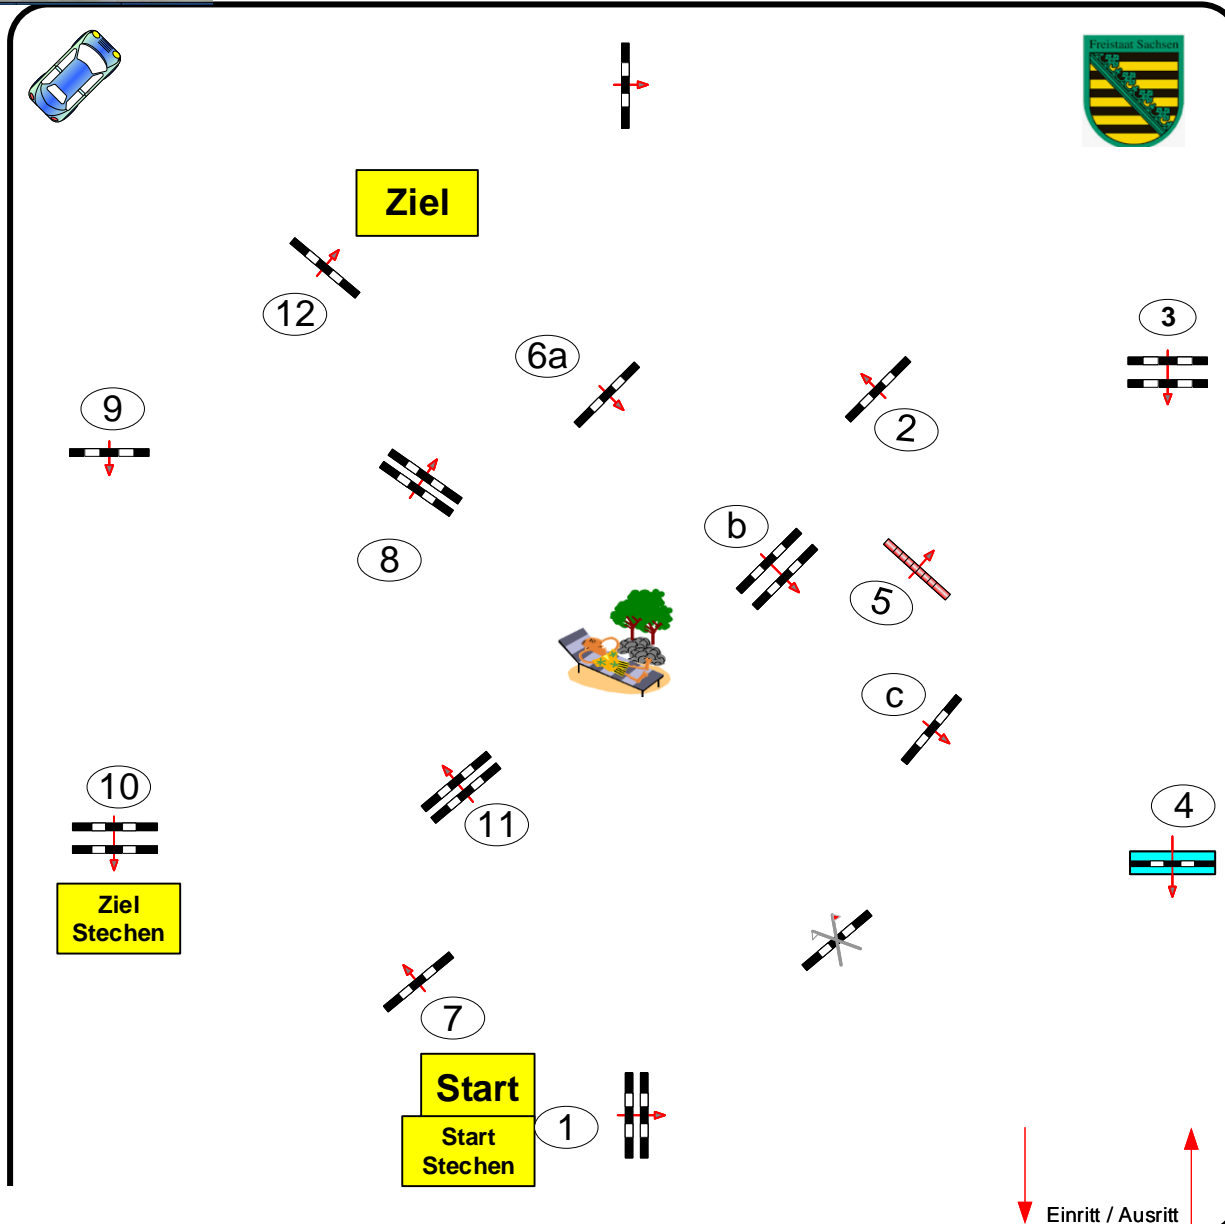

Bahnlänge: 475 mtr.  
Erlaubte Zeit: 82 sek.  
Höchstzeit: 164 sek.

Hindernisse: 12  
Sprünge: 14  
Hindernisfehler: sek.  
geschl. Hindernis:

1. Stechen über:  
1-2-4-5-6b-6c-8-9-10

Bahnlänge: 385 mtr.  
Erlaubte Zeit: 66 sek.  
Höchstzeit: 132 sek.

2. Stechen über:

Bahnlänge: 0 mtr.  
Erlaubte Zeit: 0 sek.  
Höchstzeit: 0 sek.

Richter

Bitte ein Bit  
**Bitburger**

**CASCO**  
Die Helm-Manufaktur

Thomas  
Erstling  
Parcoursdesign  
01626593095