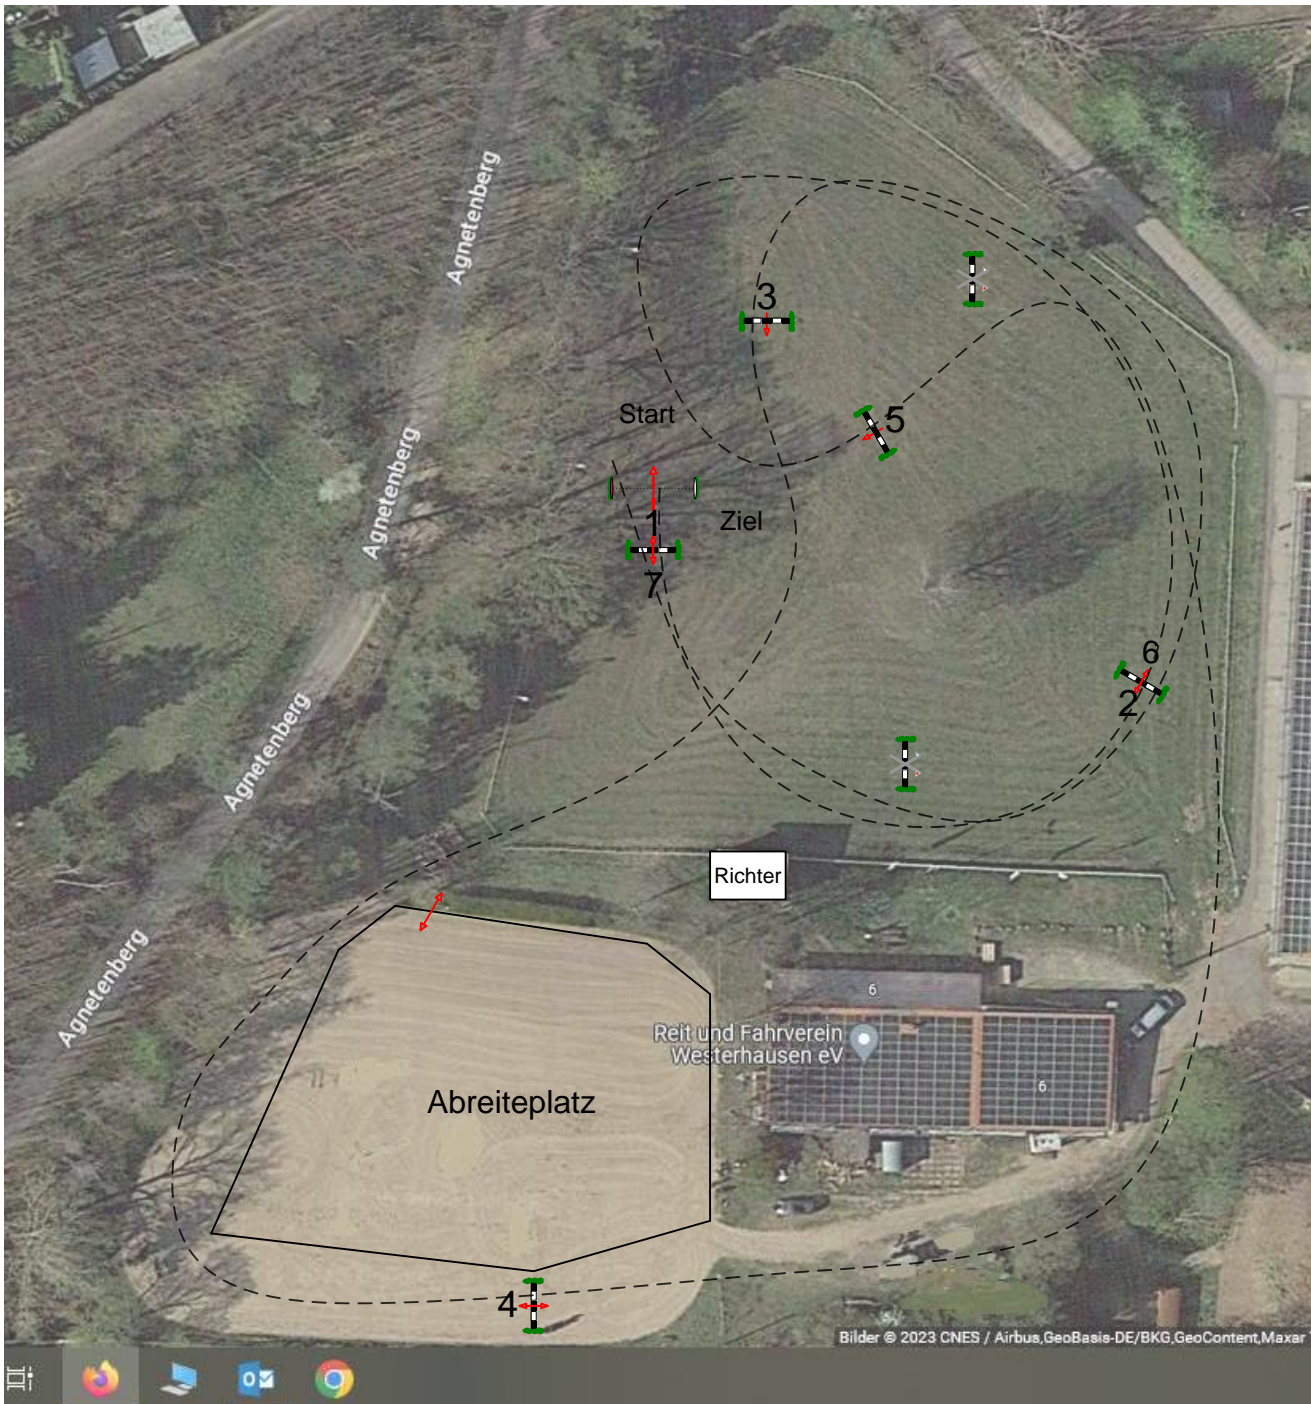

# Westerhausen 2023

Nr.	Hindernisse
1	Stamm
2	Rick
3	Stmm
4	Bürste weiß
5	Kiste
6	Rick
7	Stamm

Prüfung Nr.: 12

Kleine Tour

Stilgeländeritt

Klasse: Mini E

Samstag, 22. April 2023

Beginn: 14:30 Uhr

Richtverf.:

LPO § WBO 276

Tempo: 450 m/Min.

Bahnlänge: 900 mtr.

Erlaubte Zeit: 2 min

Höchstzeit: 4 min

Hindernisse: 7

Sprünge: 7

Hindernisfehler: sek.

Schwarze Zahlen auf grünem Grund