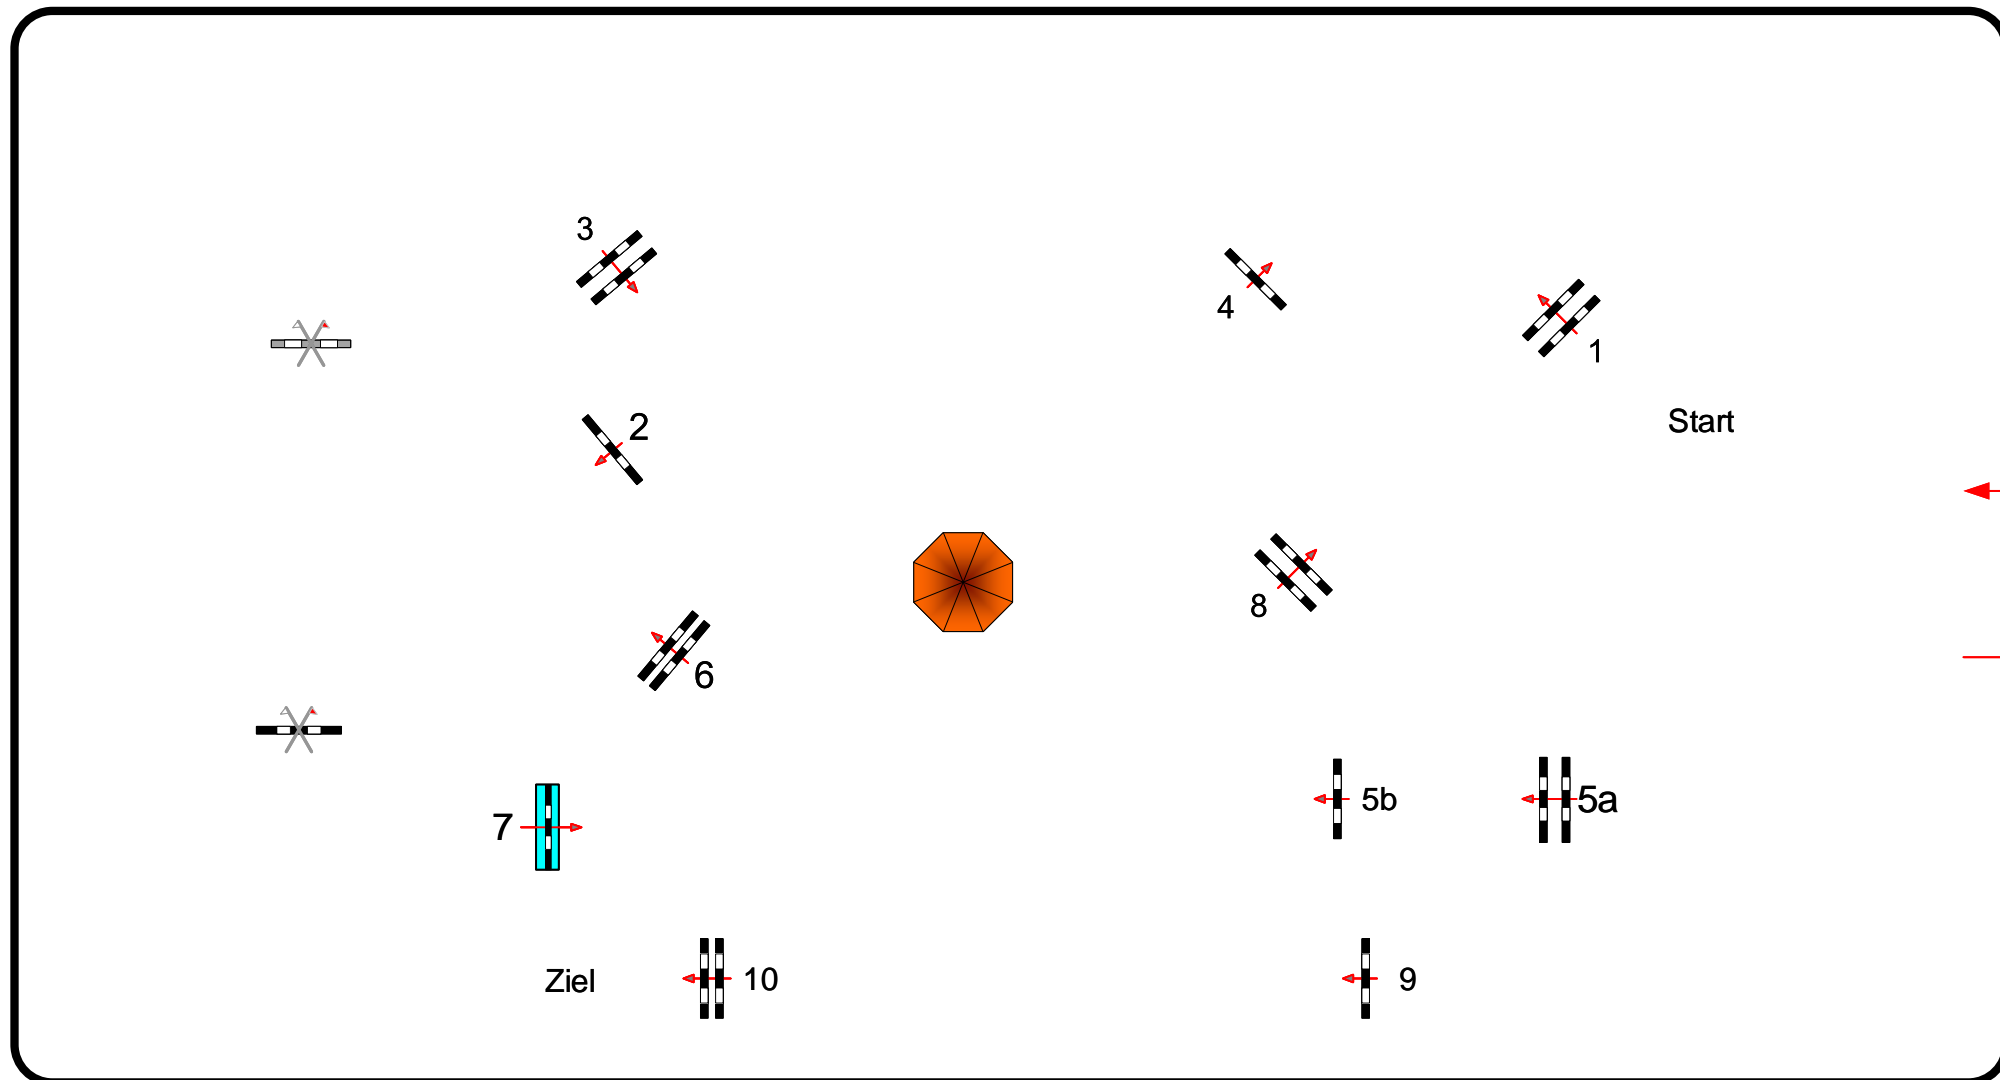

# Wörmlitz 09.-11.06.2023

Prüfung Nr.: 05

Mittlere Tour

Fehler/Zeit-Springen

Klasse: M\*\*

Freitag, 9. Juni 2023

Beginn: 17:00 Uhr

Richtverf.: A  
LPO § 501 A1  
FEI RG / Art.  
Höhe: 1,35 mtr.

Tempo: 350 m/Min.  
Bahnlänge: 435 mtr.  
Erlaubte Zeit: 75 sek.  
Höchstzeit: 150 sek.

Hindernisse: 10  
Sprünge: 11  
Hindernisfehler: sek.  
Geschl. Hindernis:

1. Stechen über:  
Bahnlänge: 0 mtr.  
Erlaubte Zeit: 0 sek.  
Höchstzeit: 0 sek.

2. Stechen über:  
Bahnlänge: 0 mtr.  
Erlaubte Zeit: 0 sek.  
Höchstzeit: 0 sek.

Parcourschef  
Fred Jäger  
01735770577  
David Lampe