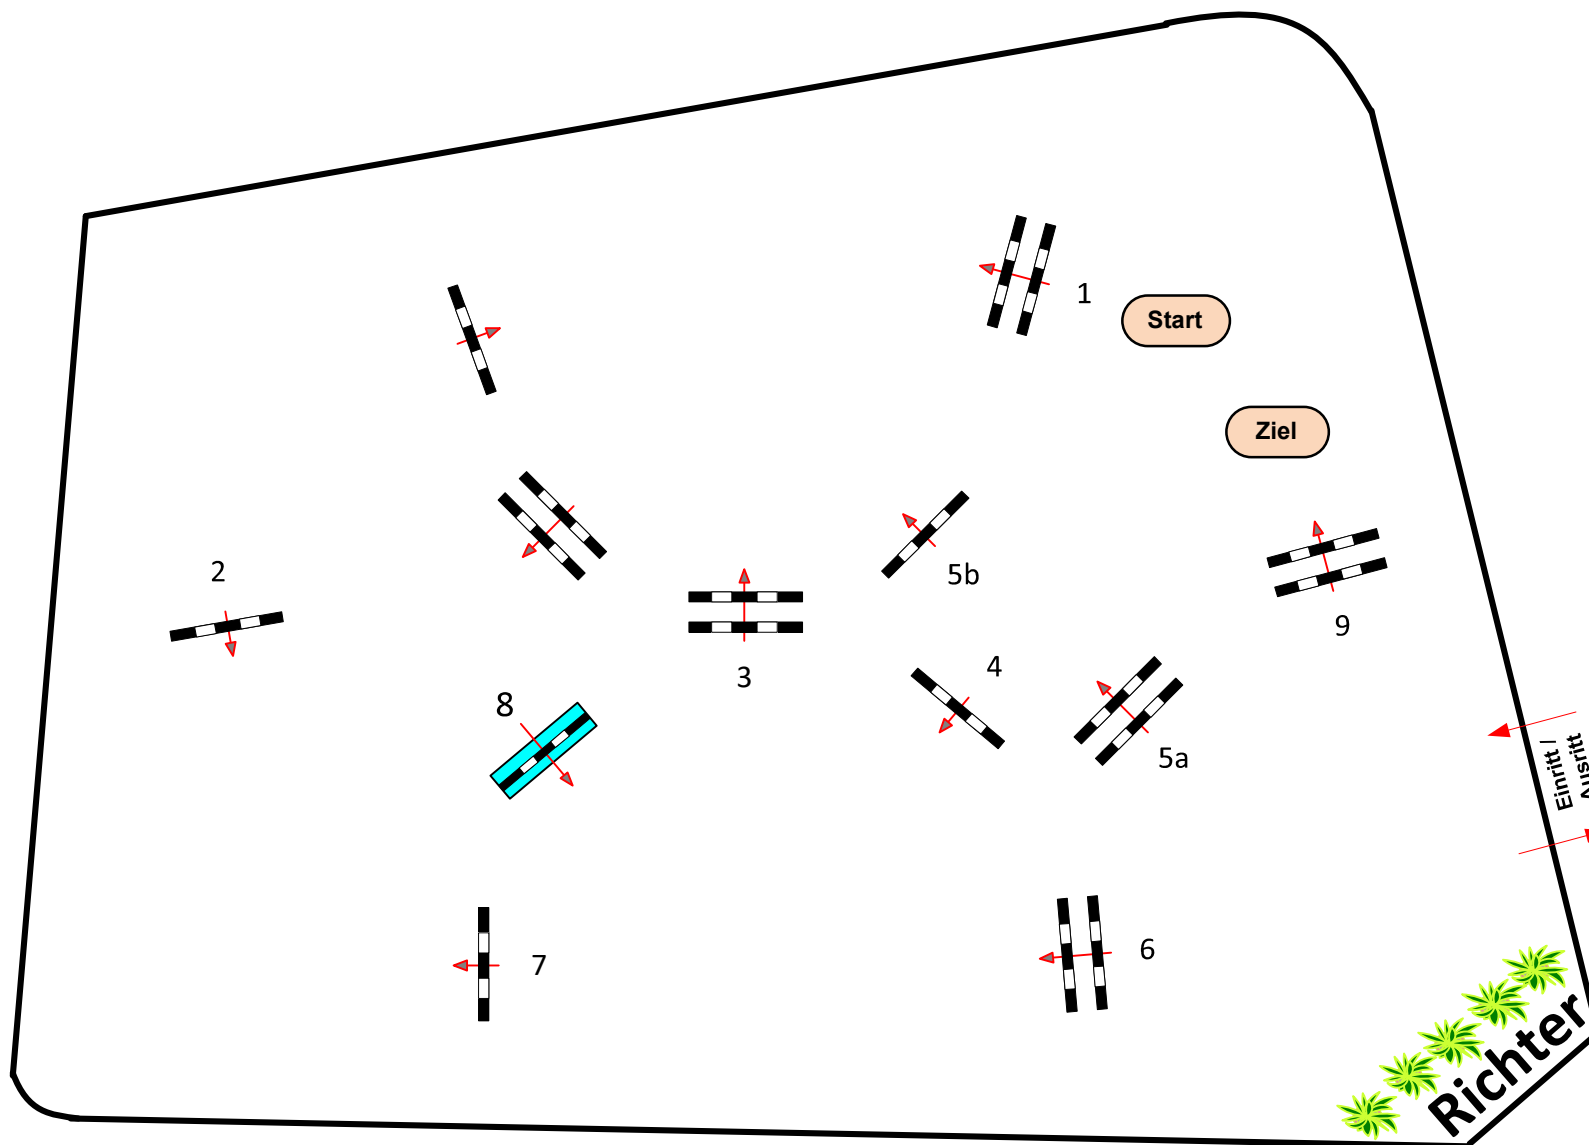

**Prüfung Nr.: 6    Springferde-LP    Klasse: L    Sonntag, 16. April 2023    Beginn: 9:00 Uhr**

Richtverf.: Wertnote  
LPO § 363.1  
RG / Art.  
Höhe: 1,15 mtr.

Tempo: 350 m/Min.

Bahnlänge: 420 mtr.  
Erlaubte Zeit: 72 sek.  
Höchstzeit: 144 sek.

Hindernisse: 9  
Sprünge: 10  
Hindernisfehler: sek.  
geschl. Hindernis:

1. Stechen über:

Bahnlänge: 0 mtr.  
Erlaubte Zeit: 0 sek.  
Höchstzeit: 0 sek.