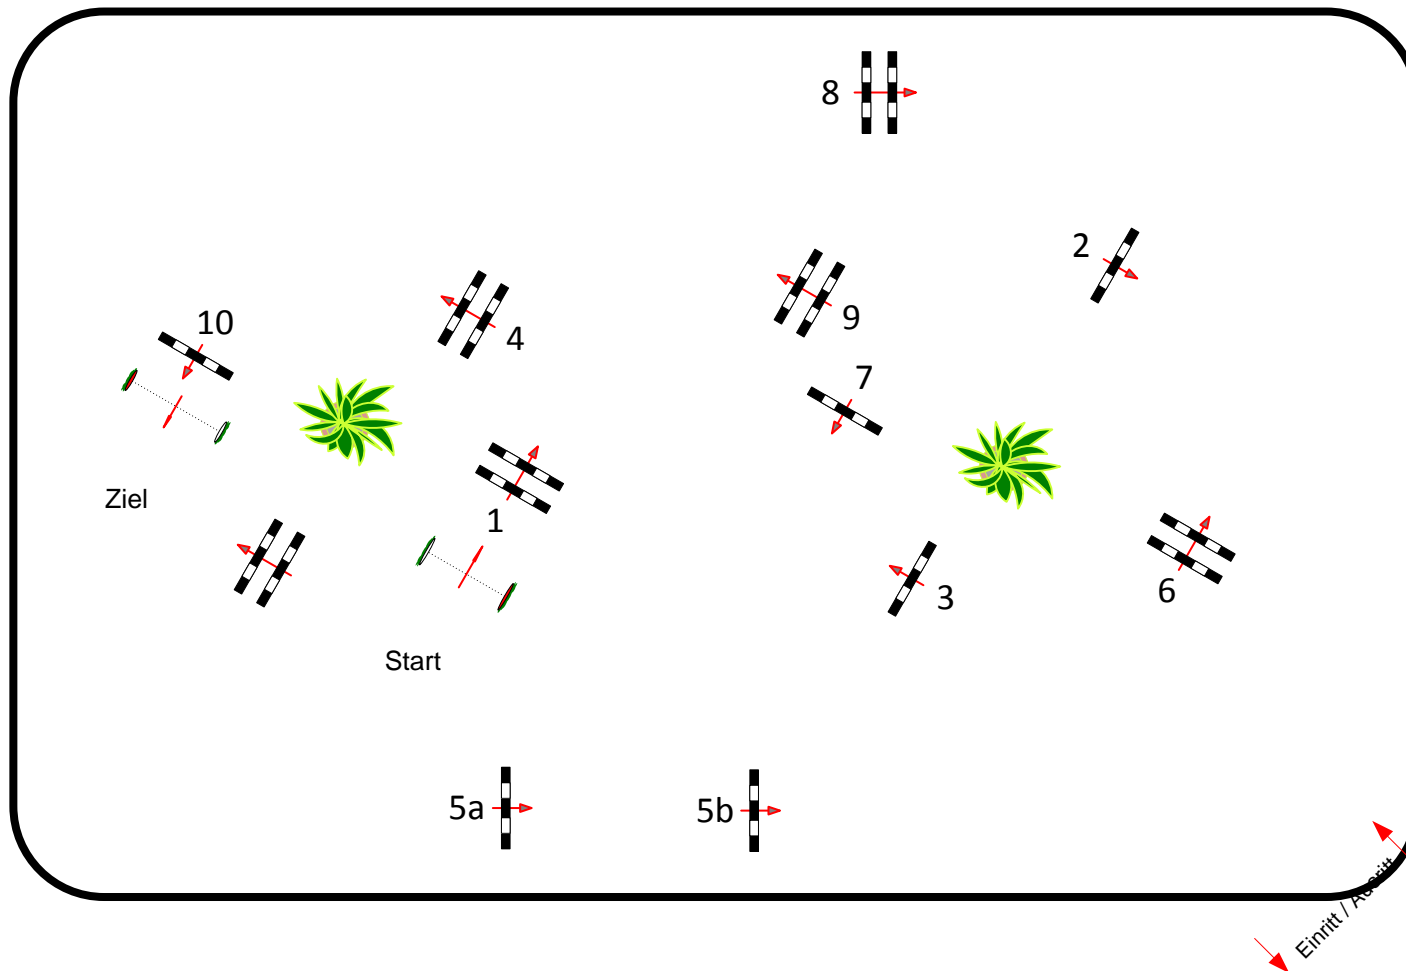

PLS Bad Schmiedeberg 16.-18.09.2022

Prüfung Nr.: 17 Kleine Tour Spring-LP m. Zeitwertung Klasse: L Sonntag, 18. September 2022 Beginn: 11:15 Uhr

Richtverf.: A	Tempo: 350 m/Min.	Hindernisse: 9	1. Stechen über: 0 mtr.	2. Stechen über: 0 mtr.
LPO § 501,A1	Bahnlänge: 400 mtr.	Sprünge: 11	Bahnlänge: 0 mtr.	Bahnlänge: 0 mtr.
FEI RG / Art.	Erlaubte Zeit: 69 sek.	Hindernisfehler: sek.	Erlaubte Zeit: 0 sek.	Erlaubte Zeit: 0 sek.
Höhe: 1,15 mtr.	Höchstzeit: 138 sek.	Geschl. Hindernis:	Höchstzeit: 0 sek.	Höchstzeit: 0 sek.