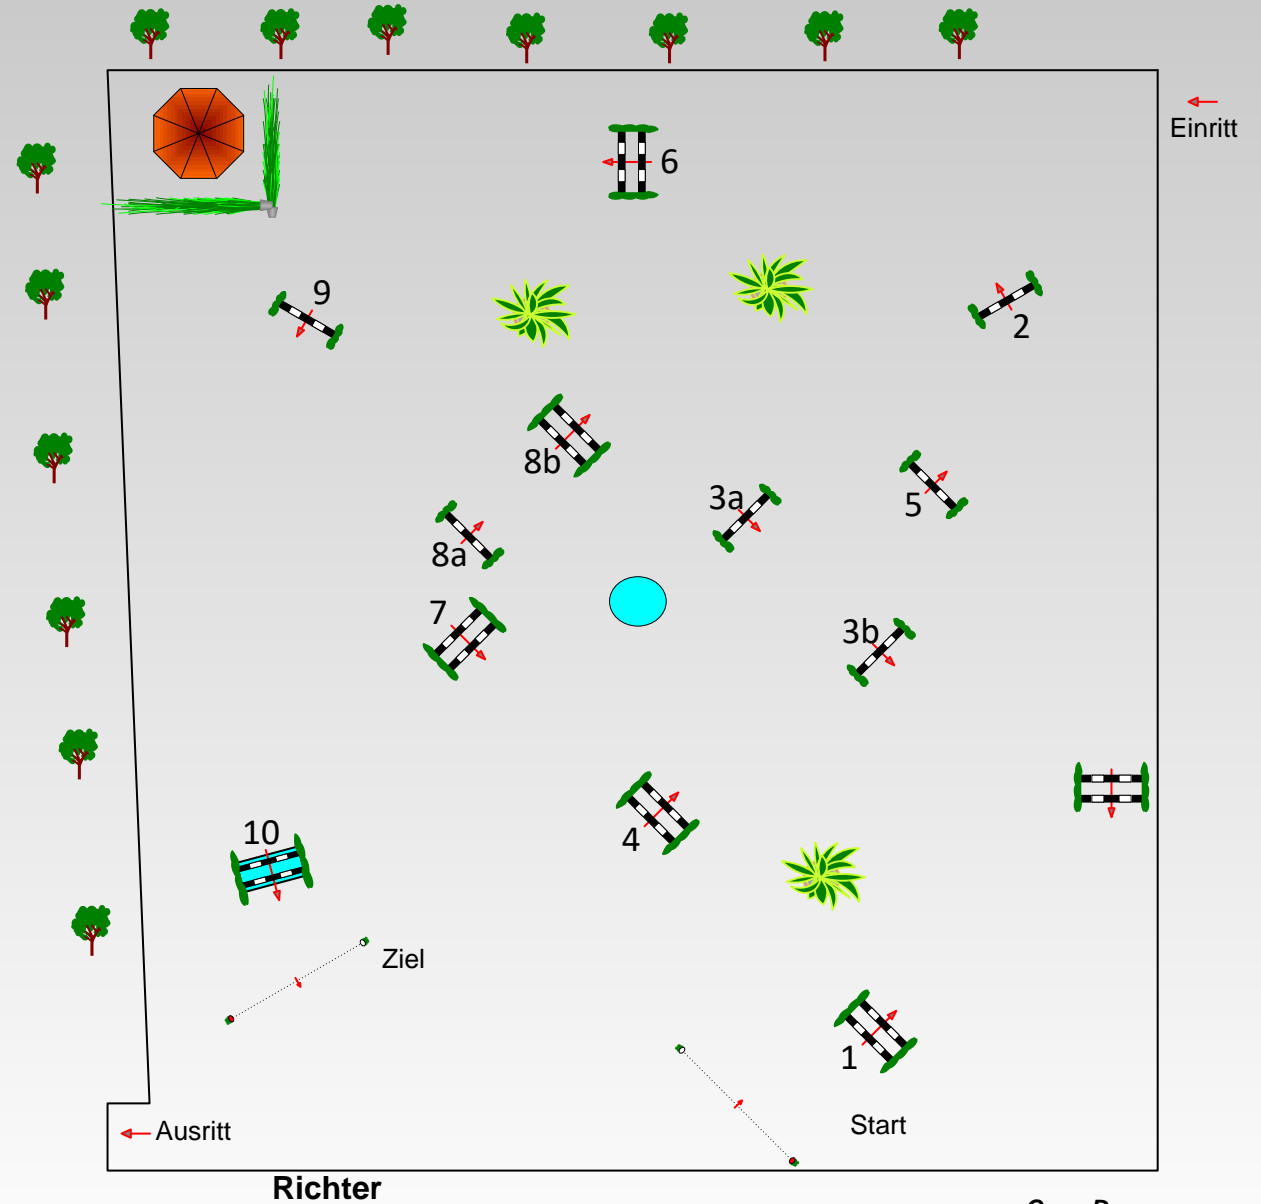

Richtverf.: A  
LPO § 363.1  
RG / Art.  
Höhe: 1,25 mtr.

Tempo: 350 m/Min.

Bahnlänge: 460 mtr.  
Erlaubte Zeit: 79 sek.  
Höchstzeit: 158 sek.

Hindernisse: 10  
Sprünge: 12  
Hindernisfehler: sek.  
geschl. Hindernis:

1. Stechen über:

Bahnlänge: 0 mtr.  
Erlaubte Zeit: 0 sek.  
Höchstzeit: 0 sek.

2. Stechen über:

Bahnlänge: 0 mtr.  
Erlaubte Zeit: 0 sek.  
Höchstzeit: 0 sek.

Course Designer

J. Lehmann, M Nepper (GER) mit Team