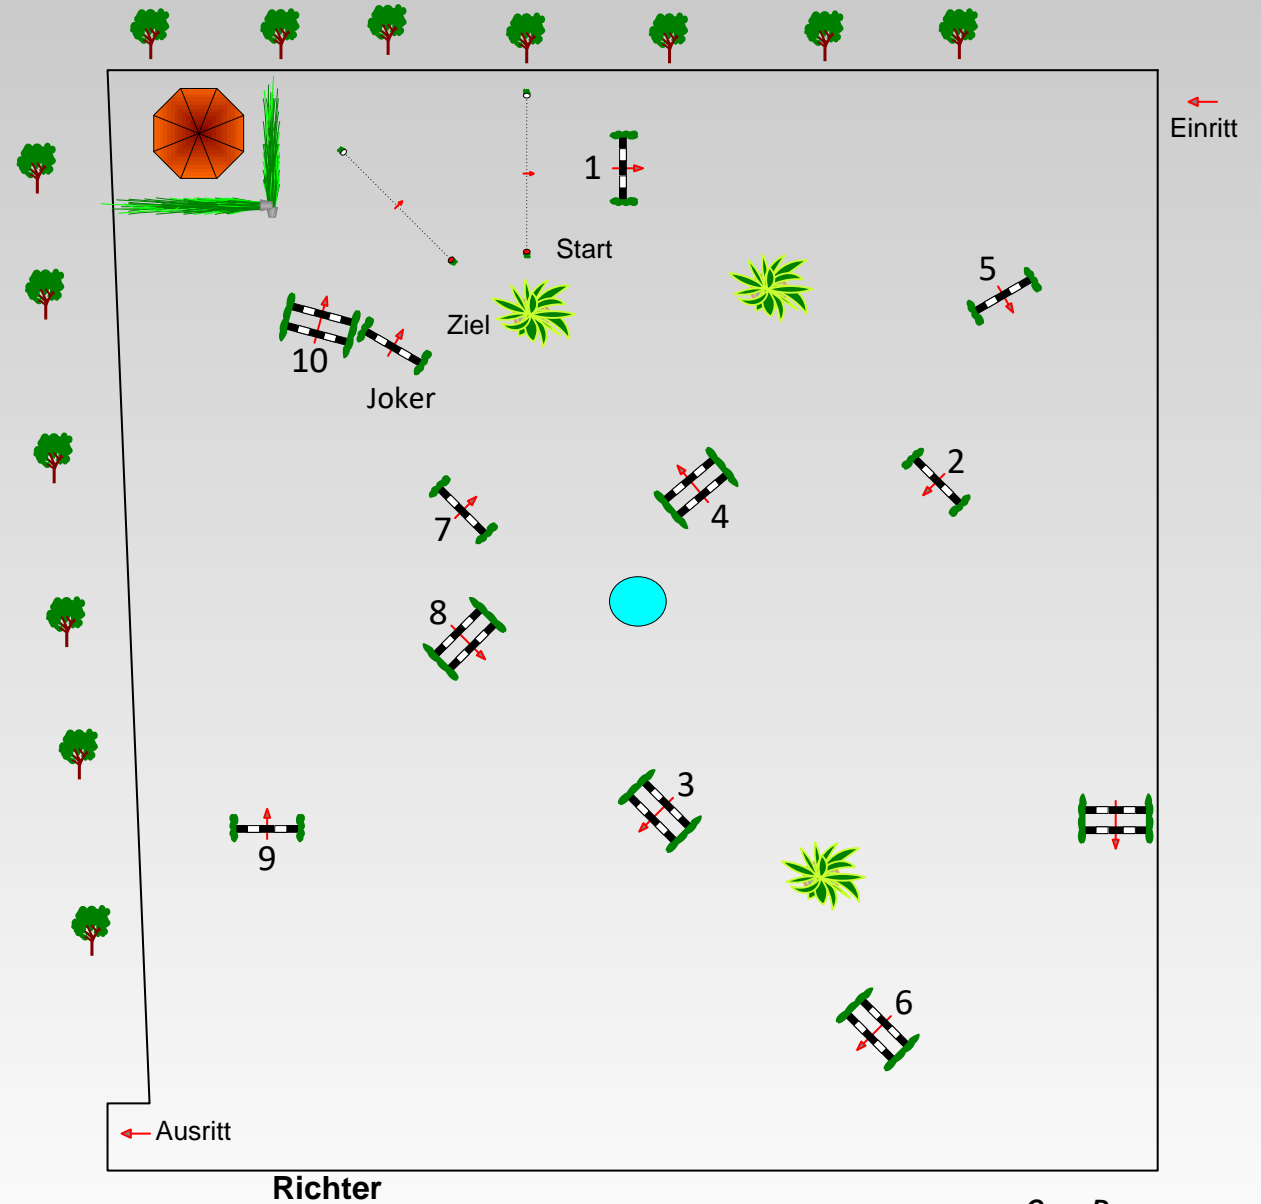

Tempo: 350 m/Min.

Bahnlänge: 445 mtr.
Erlaubte Zeit: 77 sek.
Höchstzeit: 154 sek.

Hindernisse: 10
Sprünge: 10
Hindernisfehler: sek.
geschl. Hindernis:

1. Stechen über:
0

Bahnlänge: 0 mtr.
Erlaubte Zeit: 0 sek.
Höchstzeit: 0 sek.

2. Stechen über:

Bahnlänge: 0 mtr.
Erlaubte Zeit: 0 sek.
Höchstzeit: 0 sek.

Course Designer

J. Lehmann, M Nepper (GER) mit Team