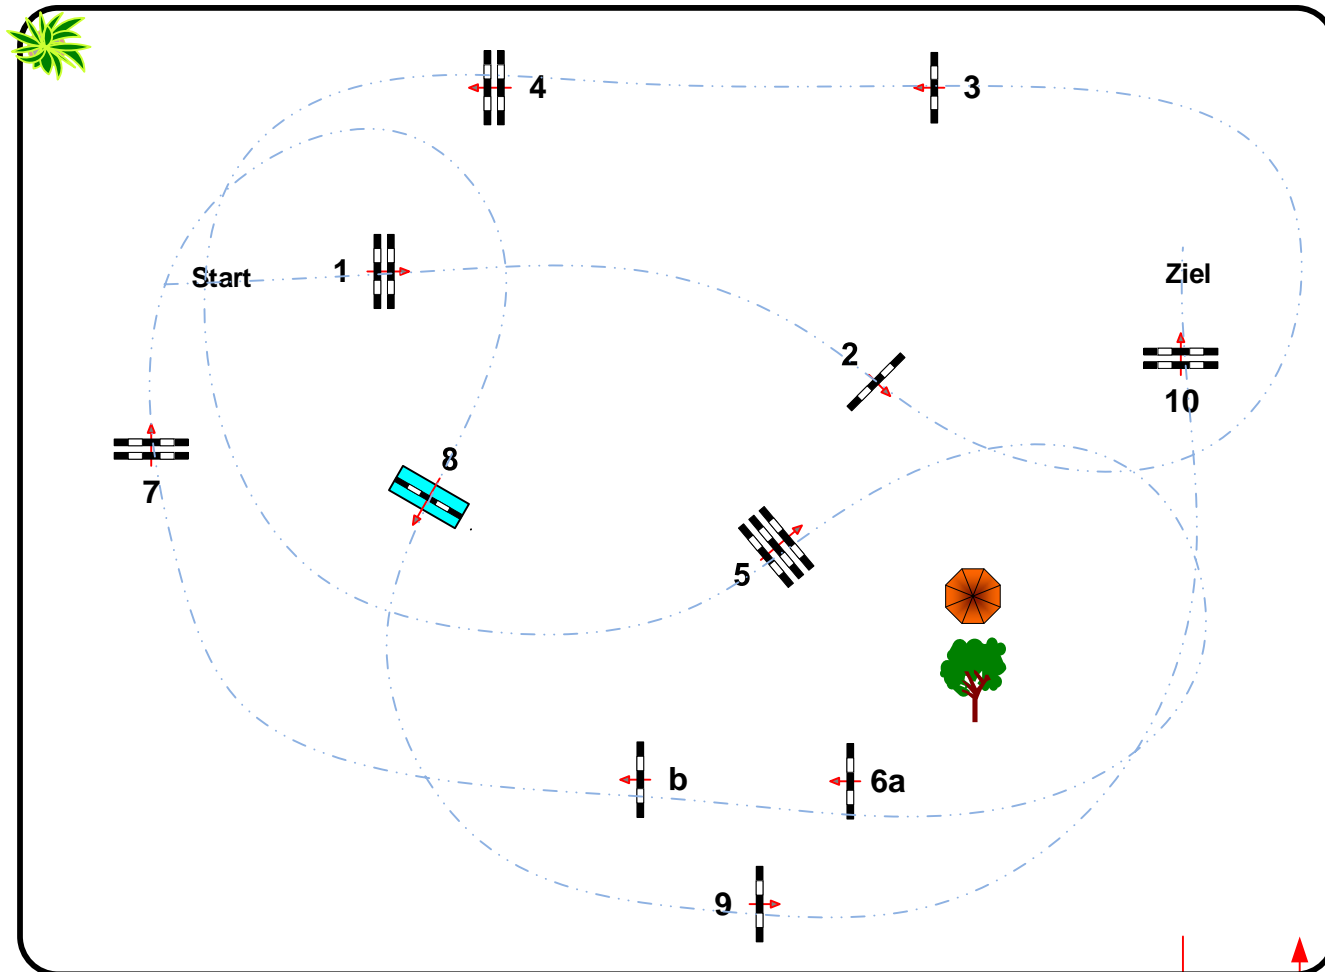

Galgenberghof-Müncheberg

Prüfung Nr.: 17

Spring-LP m. steig. Anf.

Klasse: L

Sonntag, 4. September 2022

Beginn: 10:30 Uhr

Richtverf.: D

LPO § 537

RG / Art.

Höhe: 1,15 mtr.

Tempo: 350 m/Min.

Bahnlänge: 415 mtr.

Erlaubte Zeit: 72 sek.

Höchstzeit: 144 sek.

Hindernisse: 10

Sprünge: 11