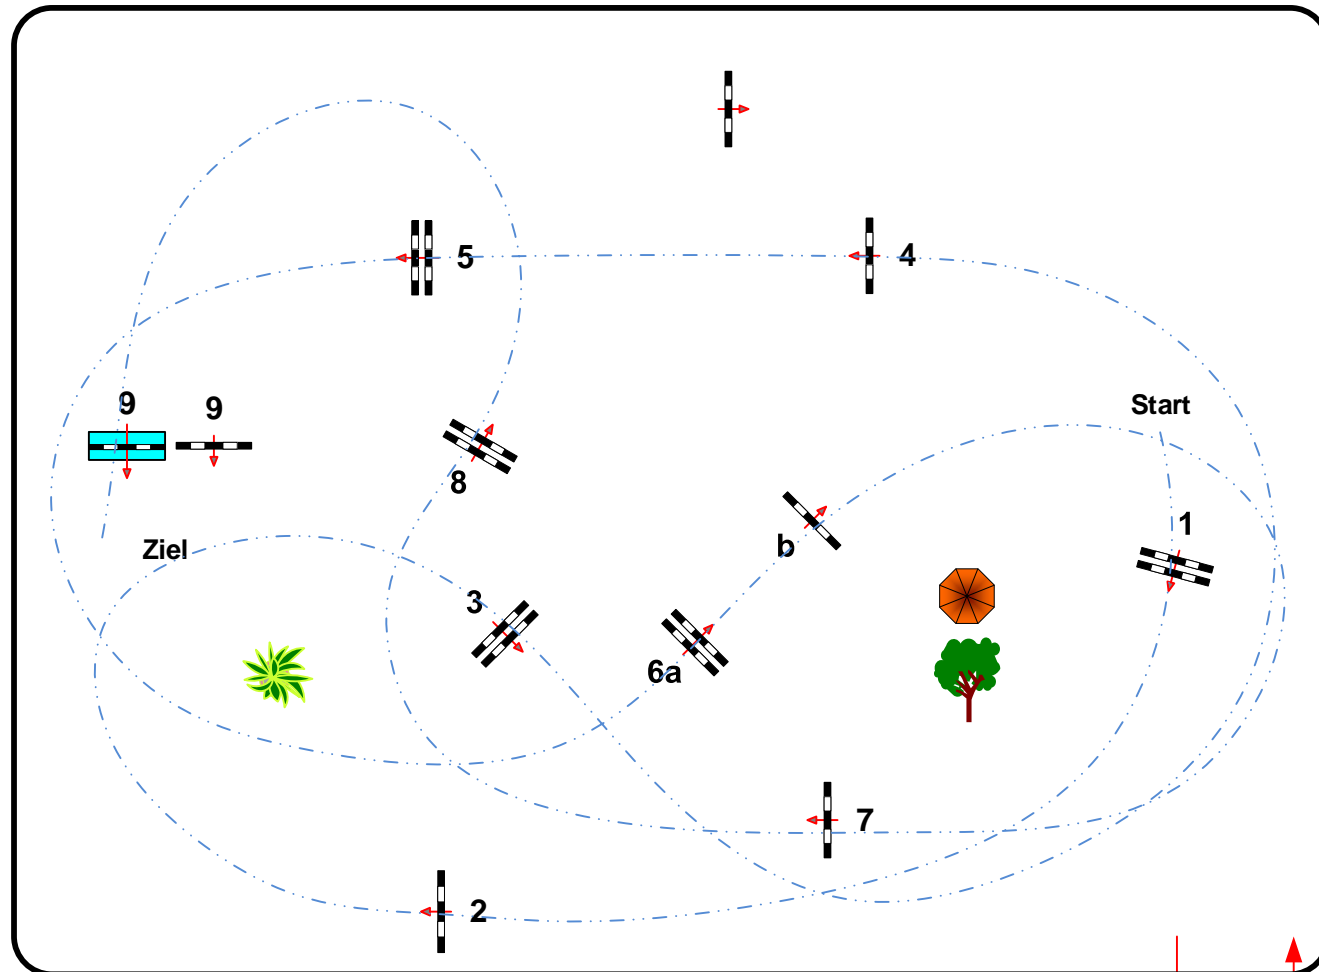

LPO § 363.1

RG / Art.

Höhe: 1,05 mtr.

Tempo: 350 m/Min.

Bahnlänge: 450 mtr.

Erlaubte Zeit: 78 sek.

Höchstzeit: 156 sek.

Hindernisse: 9

Sprünge: 10

Einritt /
Ausritt

Course Designer
Erik Schubert
Thomas Wienig

Richter