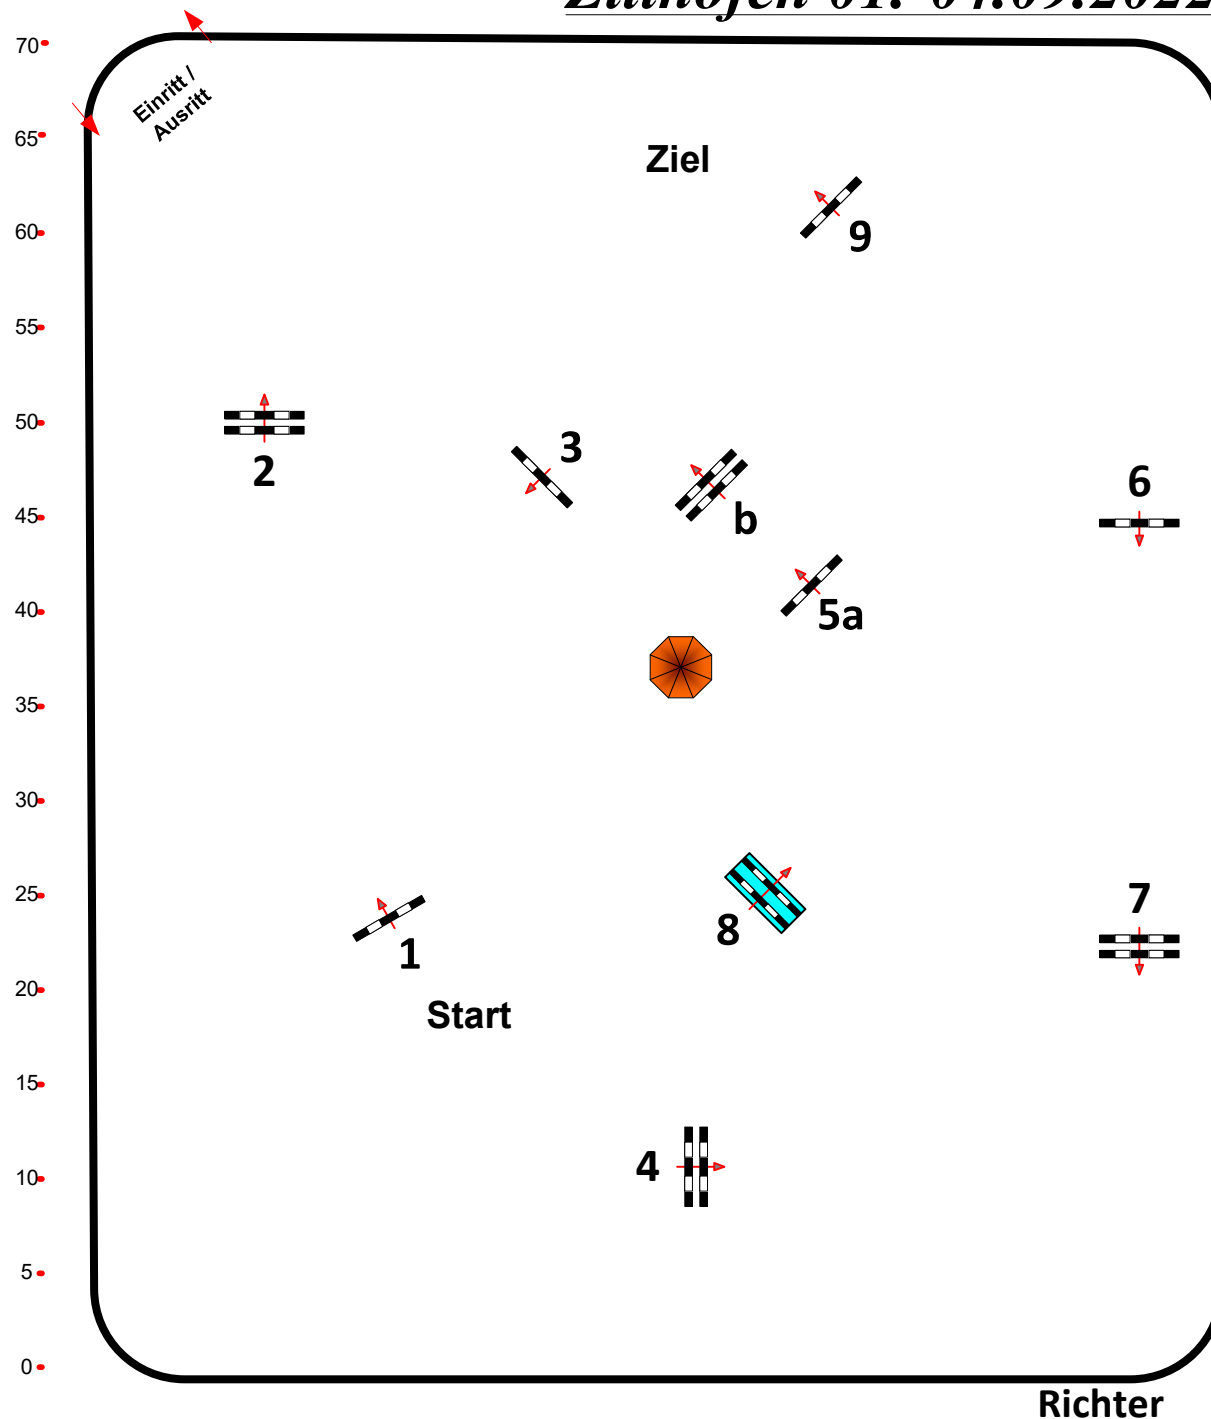

Zillhofen 01.-04.09.2022

Prüfung Nr.:

18

Springpferde Tour

Springpferde-LP

Klasse: A**

Freitag, 2. September 2022

Richtverf.: A

LPO § 363.1

RG / Art.

Höhe: 1,05 mtr.

Tempo: 350 m/Min.

Bahnlänge: 410 mtr.

Erlaubte Zeit: 71 sek.

Höchstzeit: 142 sek.

Hindernisse: 9

Sprünge: 10

Hindernisfehler: sek.

Siegerrunde über:

Bahnlänge: 0 mtr.

Erlaubte Zeit: 0 sek.

Höchstzeit: 0 sek.

Course Designer
Manfred Herzog
Stefan Wehmayer