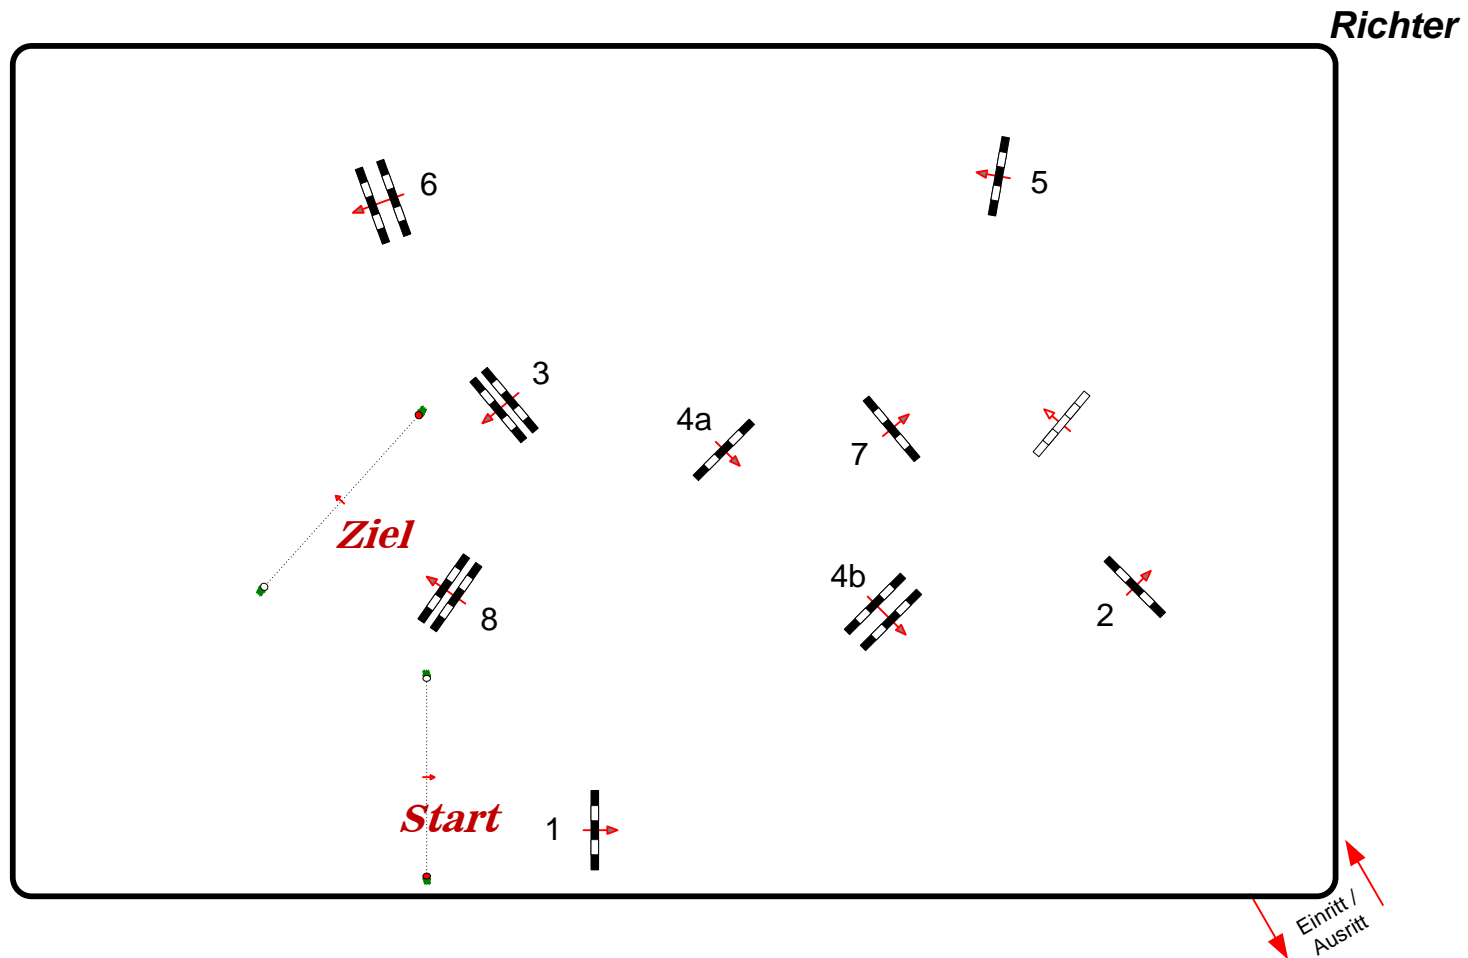

# PSV Mainz Bretzenheim

Prüfung Nr.: 21

Springpferde-LP

Klasse: A\*

Montag, 29. August 2022

Beginn: 8:30 Uhr

Richtverf.:	Tempo: 350 m/Min.	Hindernisse: 8	1. Stechen über:	2. Stechen über:
LPO § 363.1	Bahnlänge: 410 mtr.	Sprünge: 9	Bahnlänge: 0 mtr.	Bahnlänge: 0 mtr.
FEI RG / Art.	Erlaubte Zeit: 71 sek.	Hindernisfehler: sek.	Erlaubte Zeit: 0 sek.	Erlaubte Zeit: 0 sek.
Höhe: 0,95 mtr.	Höchstzeit: 142 sek.	Geschl. Hindernis:	Höchstzeit: 0 sek.	Höchstzeit: 0 sek.

COURSE DESIGN  
Frank ANDREAS  
Friedhelm KÖNIGSFELD