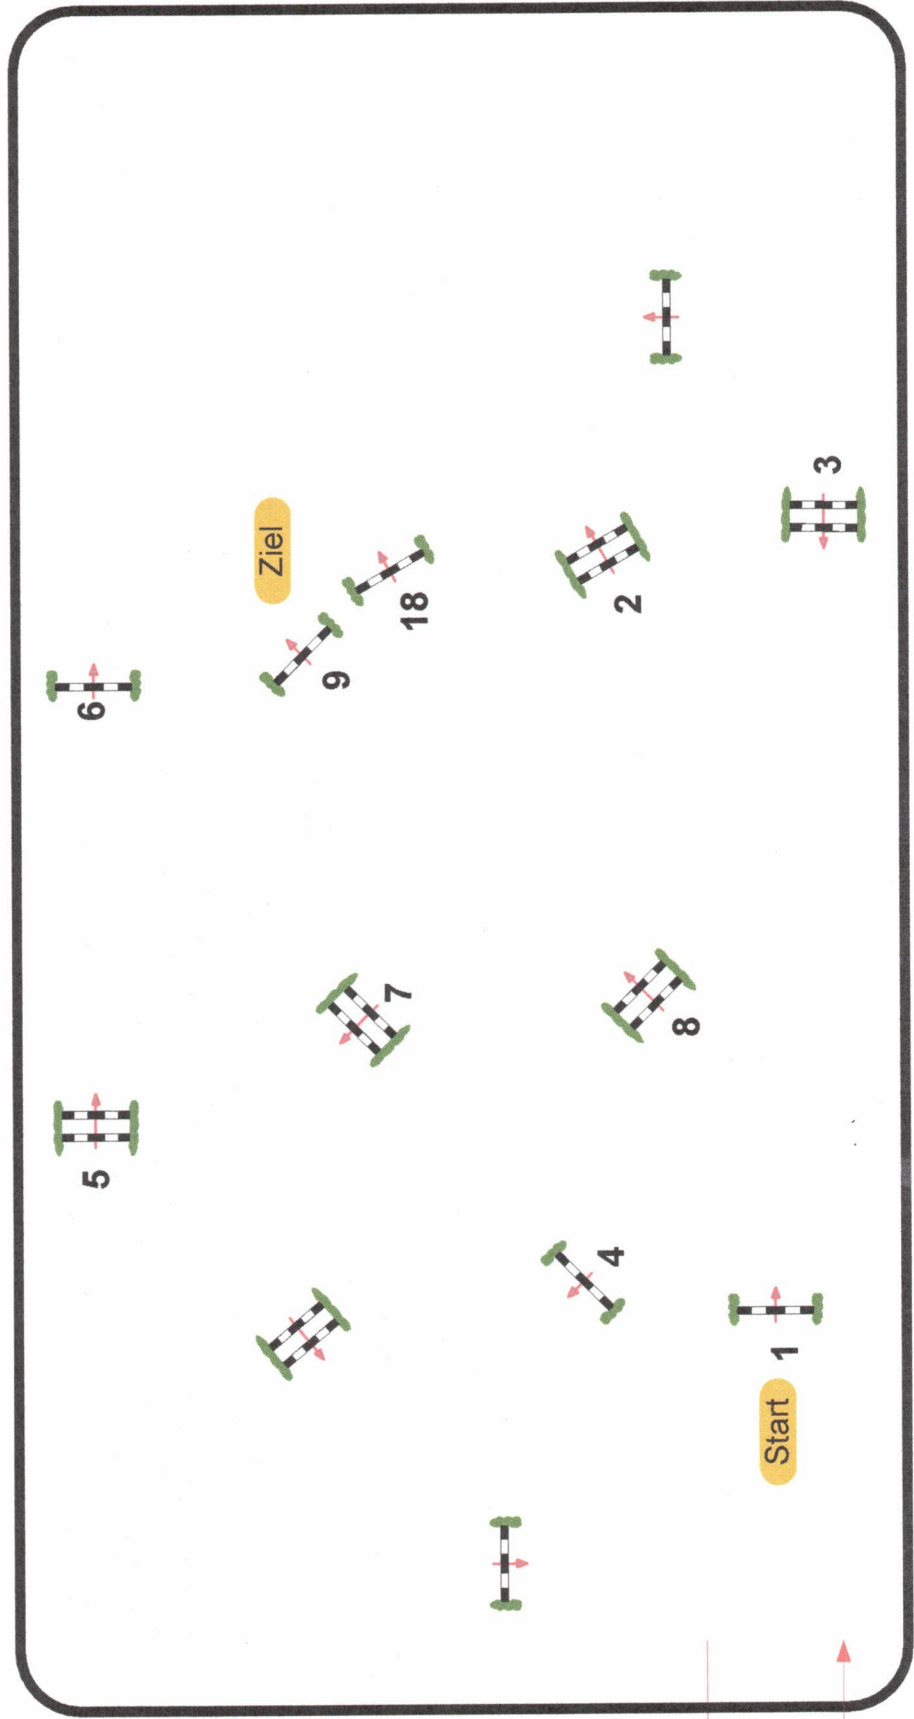

# Reitturnier Dobra 2022

17

Große Tour

Punkte-Spring-LP

Klasse: M\*

Samstag, 13. August 2022

Richtverf.: A  
LPO § 524  
FEI RG / Art.  
Höhe: 1,25 mtr.

Tempo: 350 m/Min.  
Bahnlänge: 380 mtr.  
Erlaubte Zeit: 66 sek.  
Höchstzeit: 132 sek.

Hindernisse:  
Sprünge:  
Hindernisfehler:  
Geschl. Hindernis:

9 sek.

über:  
Bahnlänge:  
Erlaubte Zeit:  
Höchstzeit:

Parcourschef  
Michael Schreiter

Richter