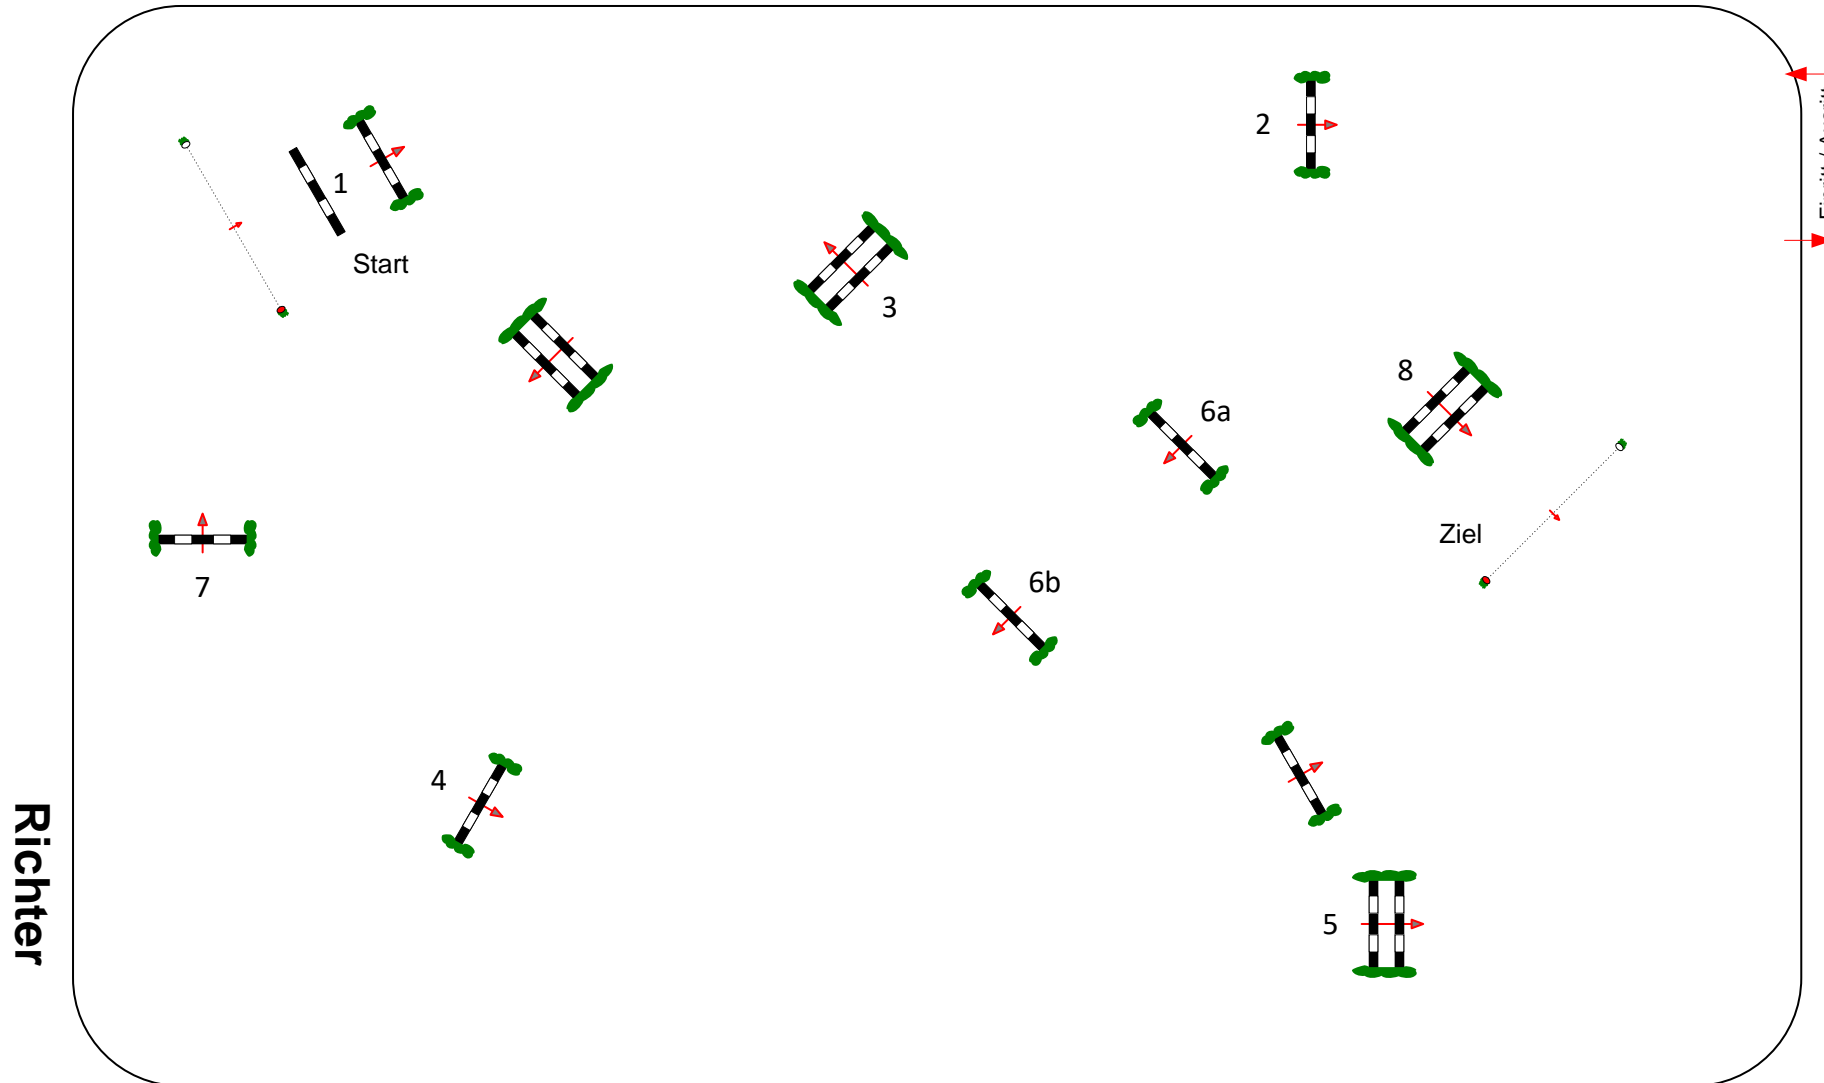

Beginn: 10:30 Uhr

Richtverf.: A
LPO § WBO 265
FEI RG / Art.
Höhe: 0,85 mtr.

Tempo: 350 m/Min.
Bahnlänge: 470 mtr.
Erlaubte Zeit: 81 sek.
Höchstzeit: 162 sek.

Hindernisse: 8
Sprünge: 9
Hindernisfehler: sek.
Geschl. Hindernis:

1. Stechen über:
Bahnlänge: 0 mtr.
Erlaubte Zeit: 0 sek.
Höchstzeit: 0 sek.

2. Stechen über:
Bahnlänge: 0 mtr.
Erlaubte Zeit: 0 sek.
Höchstzeit: 0 sek.

Course Designer
Joachim Lehmann
Martin Nepper
mit Team
(GER)