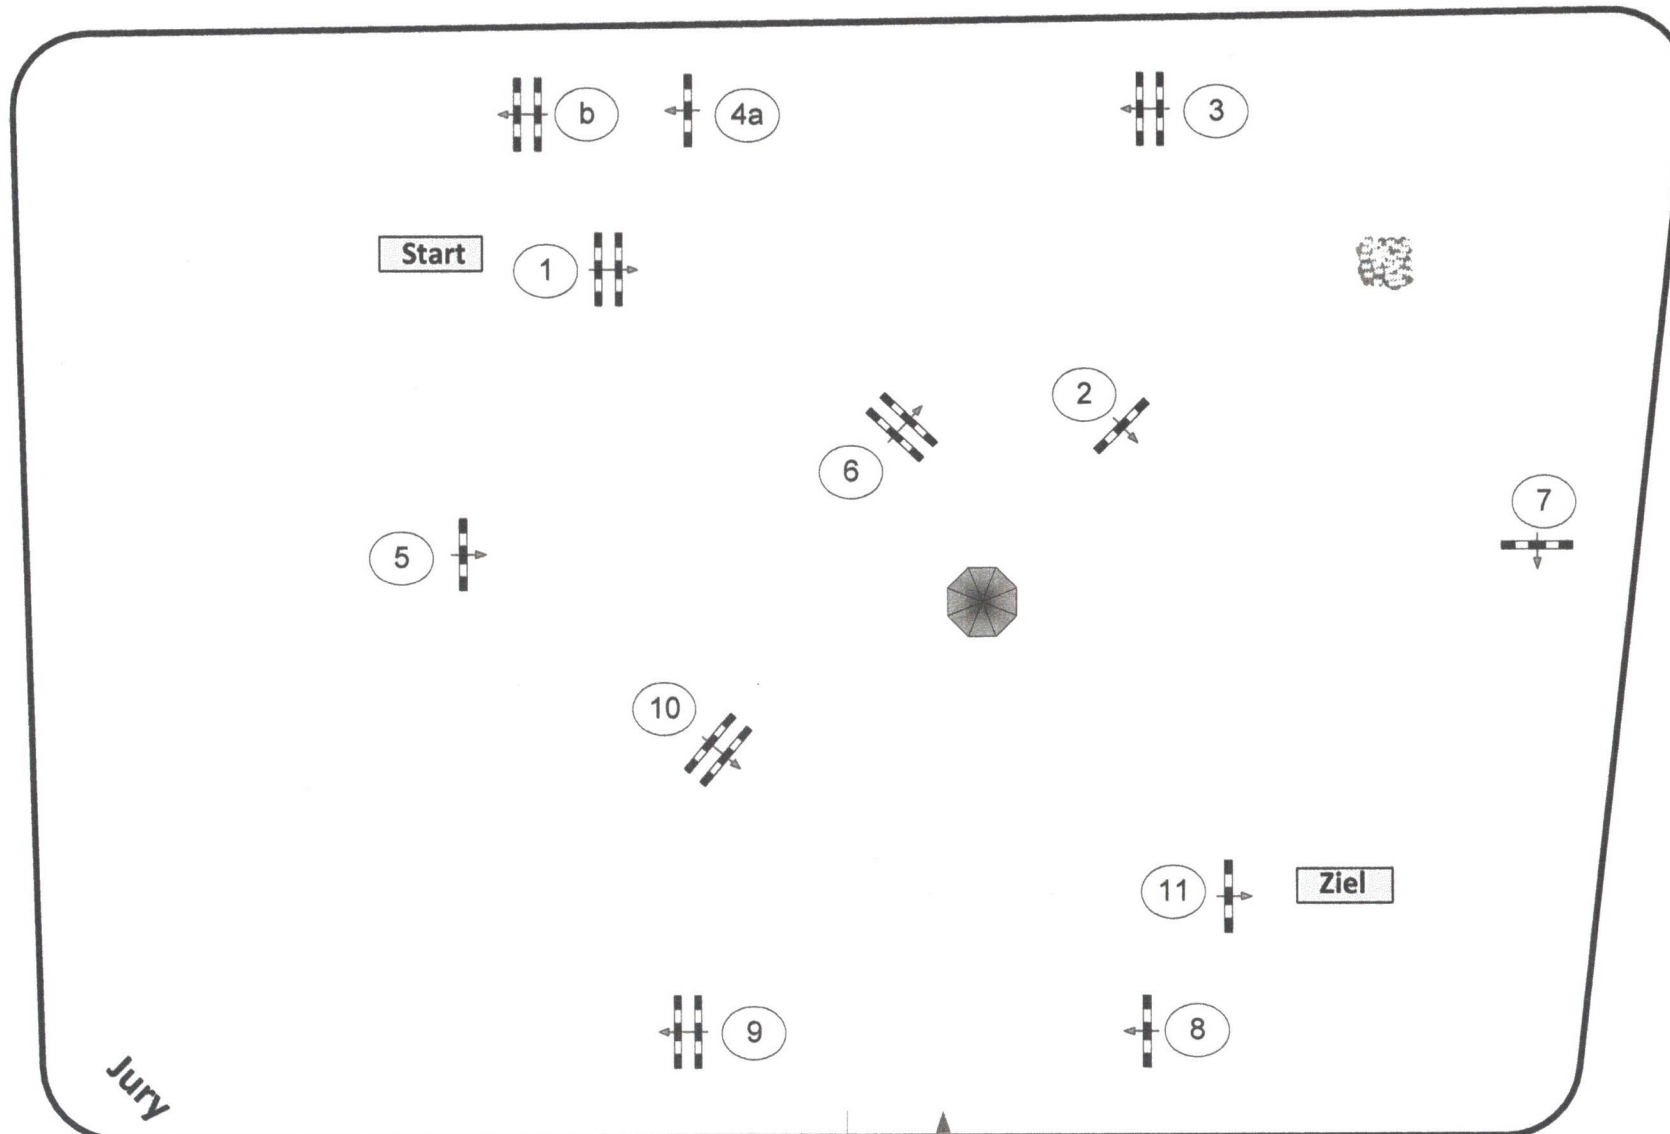

Großes Bautzener Reitturnier Baschütz 2022

Prüfung Nr.:

19

Springferde-LP

Klasse: M*

Samstag, 30. Juli 2022

Richtverf.: A
LPO § 363.1
RG / Art.
Höhe: 1,25 mtr.

Tempo: 350 m/Min.

Bahnlänge: 460 mtr.
Erlaubte Zeit: 79 sek.
Höchstzeit: 158 sek.

Hindernisse: 11
Sprünge: 12
Hindernisfehler: sek.
geschl. Hindernis:

2. Phase über:

Bahnlänge: 0 mtr.
Erlaubte Zeit: 0 sek.
Höchstzeit: 0 sek.