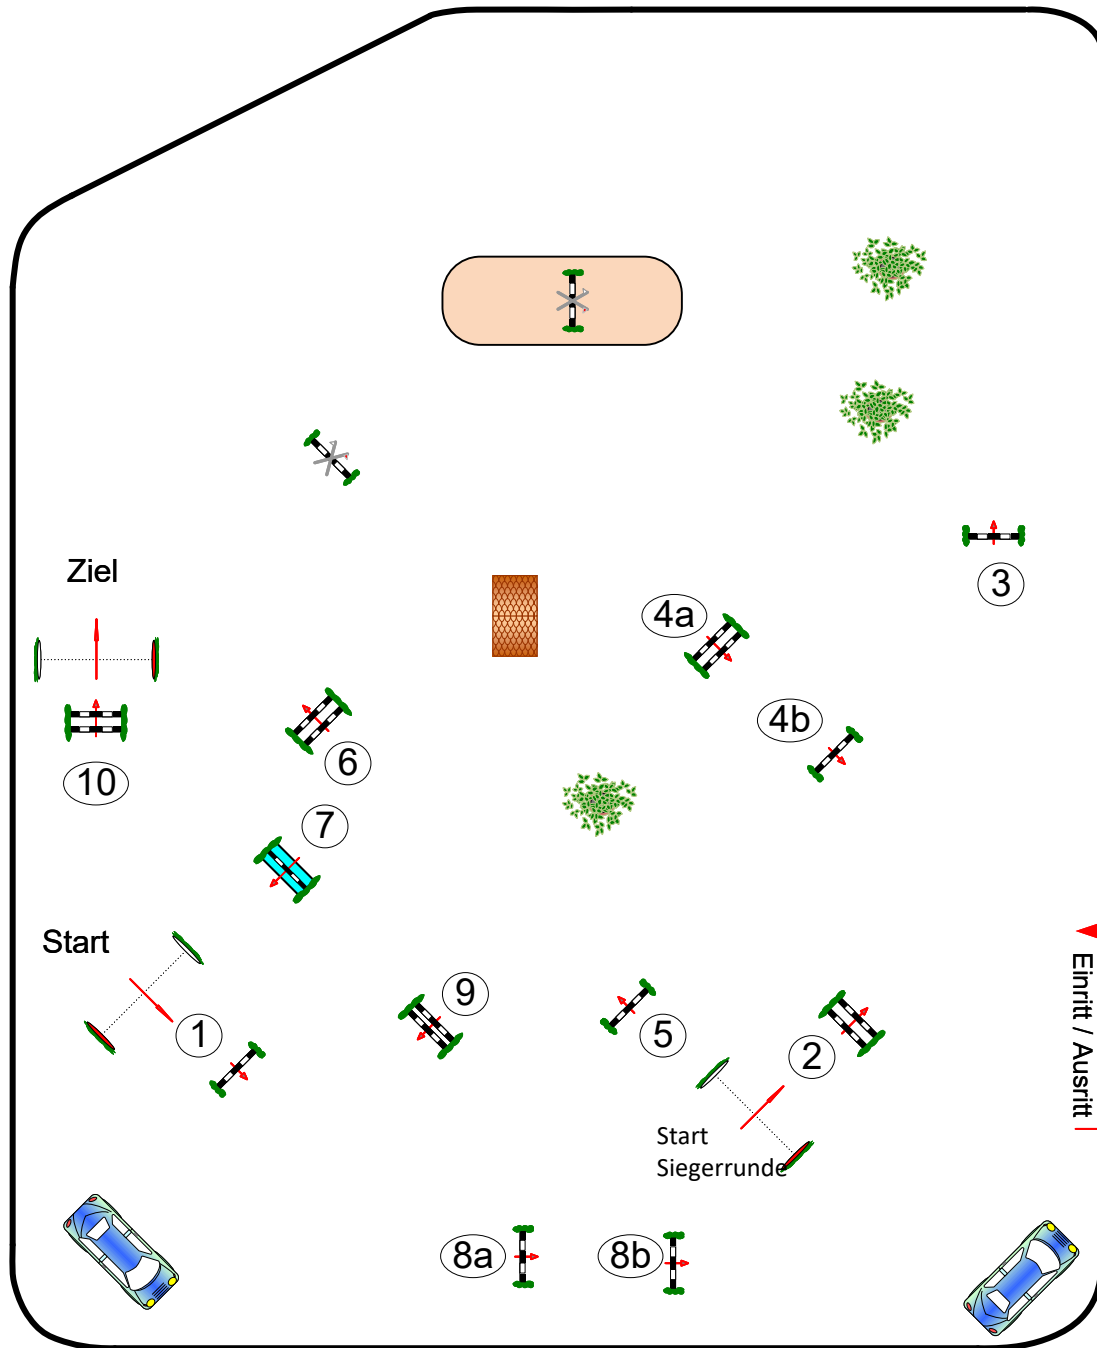

# Mützel 12.-13. August 2022

Prüfung Nr.: 9

Kleine Tour

Spring-LP m. Zeitwertung

Klasse: L

Samstag, 13. August 2022

Beginn: 13:30 Uhr

Richtverf.: A

LPO § 533

RG / Art.

Höhe: 1,25 mtr.

Tempo: 350 m/Min.

Bahnlänge: 480 mtr.

Erlaubte Zeit: 83 sek.

Höchstzeit: 166 sek.

Hindernisse: 10

Sprünge: 12

Hindernisfehler: sek.

geschl. Hindernis:

Siegerrunde über:

2,3,4ab,5,8a,9,10

Bahnlänge: 370 mtr.

Erlaubte Zeit: 64 sek.

Höchstzeit: 128 sek.

2. Stechen über:

Bahnlänge: 0 mtr.

Erlaubte Zeit: 0 sek.

Höchstzeit: 0 sek.

Parcourschef  
Martin Lühmann  
01712177862

RICHTER