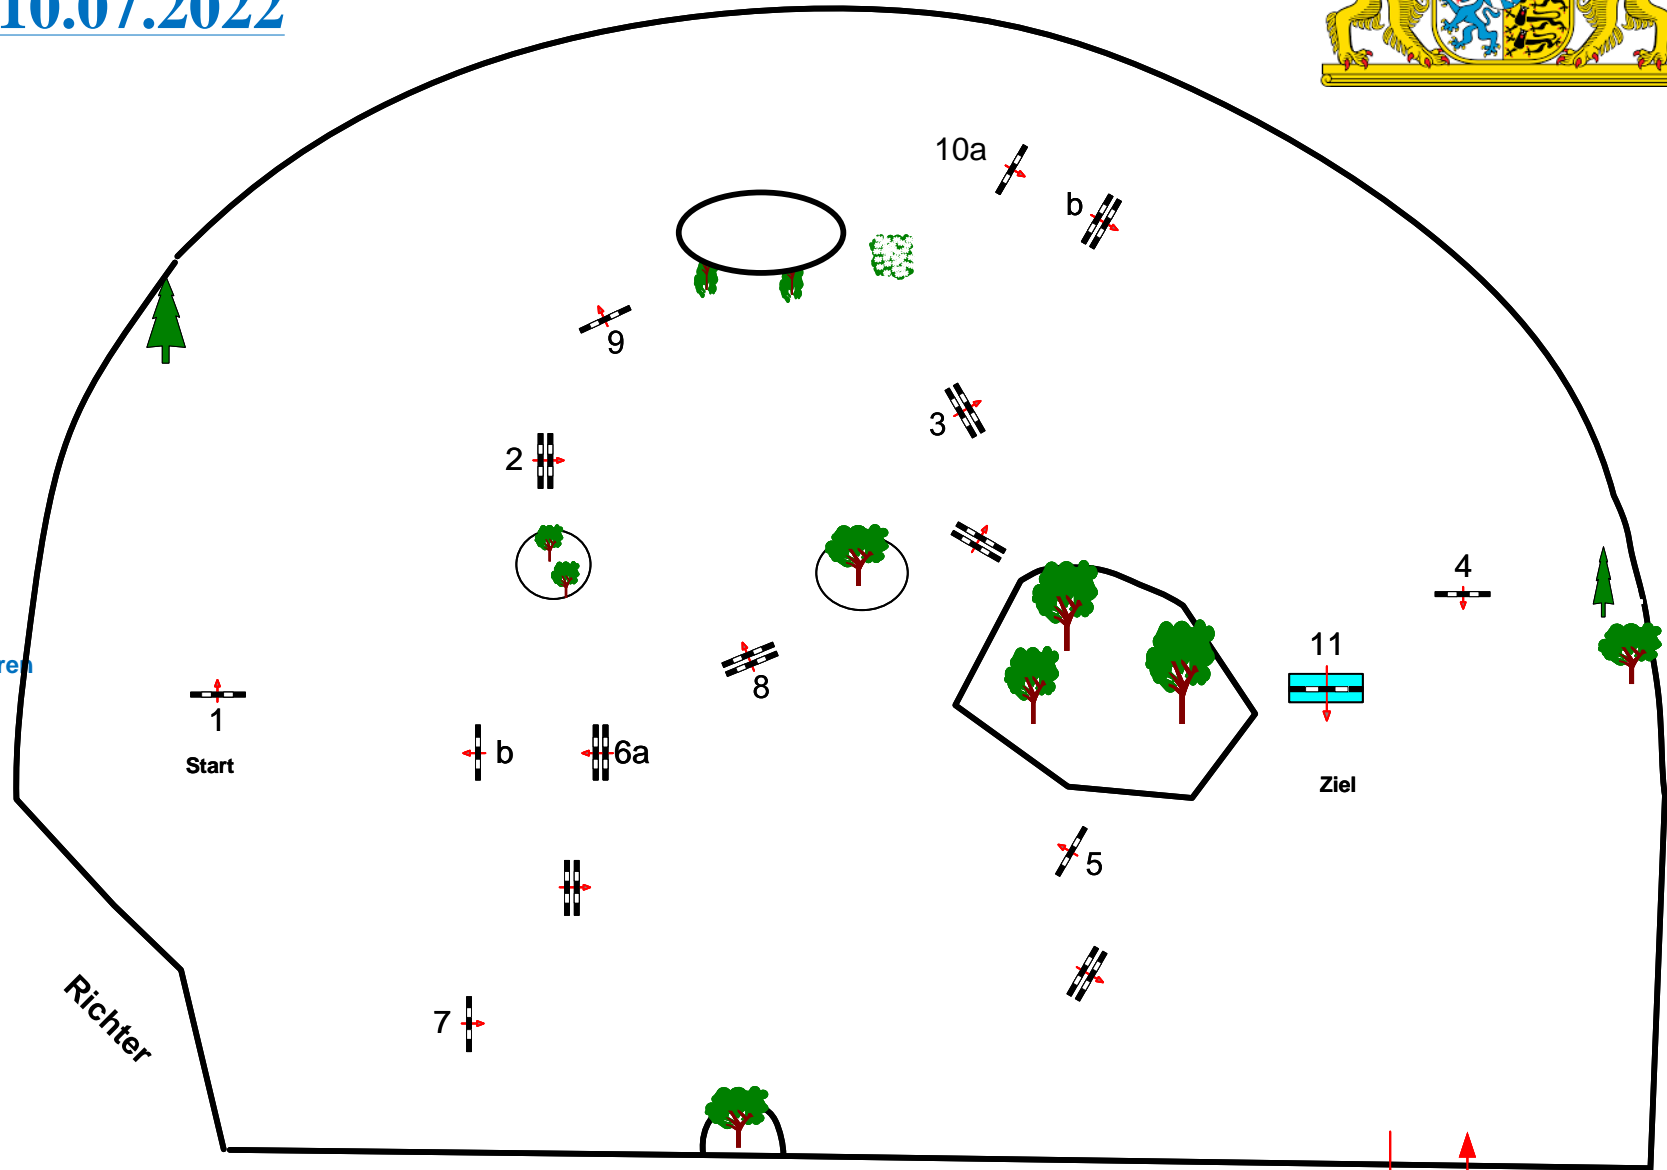

Course Designer

Steffen Bühling
Johann Sailer
Manfred Herzog

Richtverf.: A
LPO § 501, A.1
FEI RG / Art.
Höhe: 1,15 mtr.

Tempo: 350 m/Min.
Bahnlänge: 430 mtr.
Erlaubte Zeit: 74 sek.
Höchstzeit: 148 sek.

Hindernisse: 11
Sprünge: 13
Hindernisfehler: sek.
Geschl. Hindernis:

1. Stechen über:
Bahnlänge: 0 mtr.
Erlaubte Zeit: 0 sek.
Höchstzeit: 0 sek.