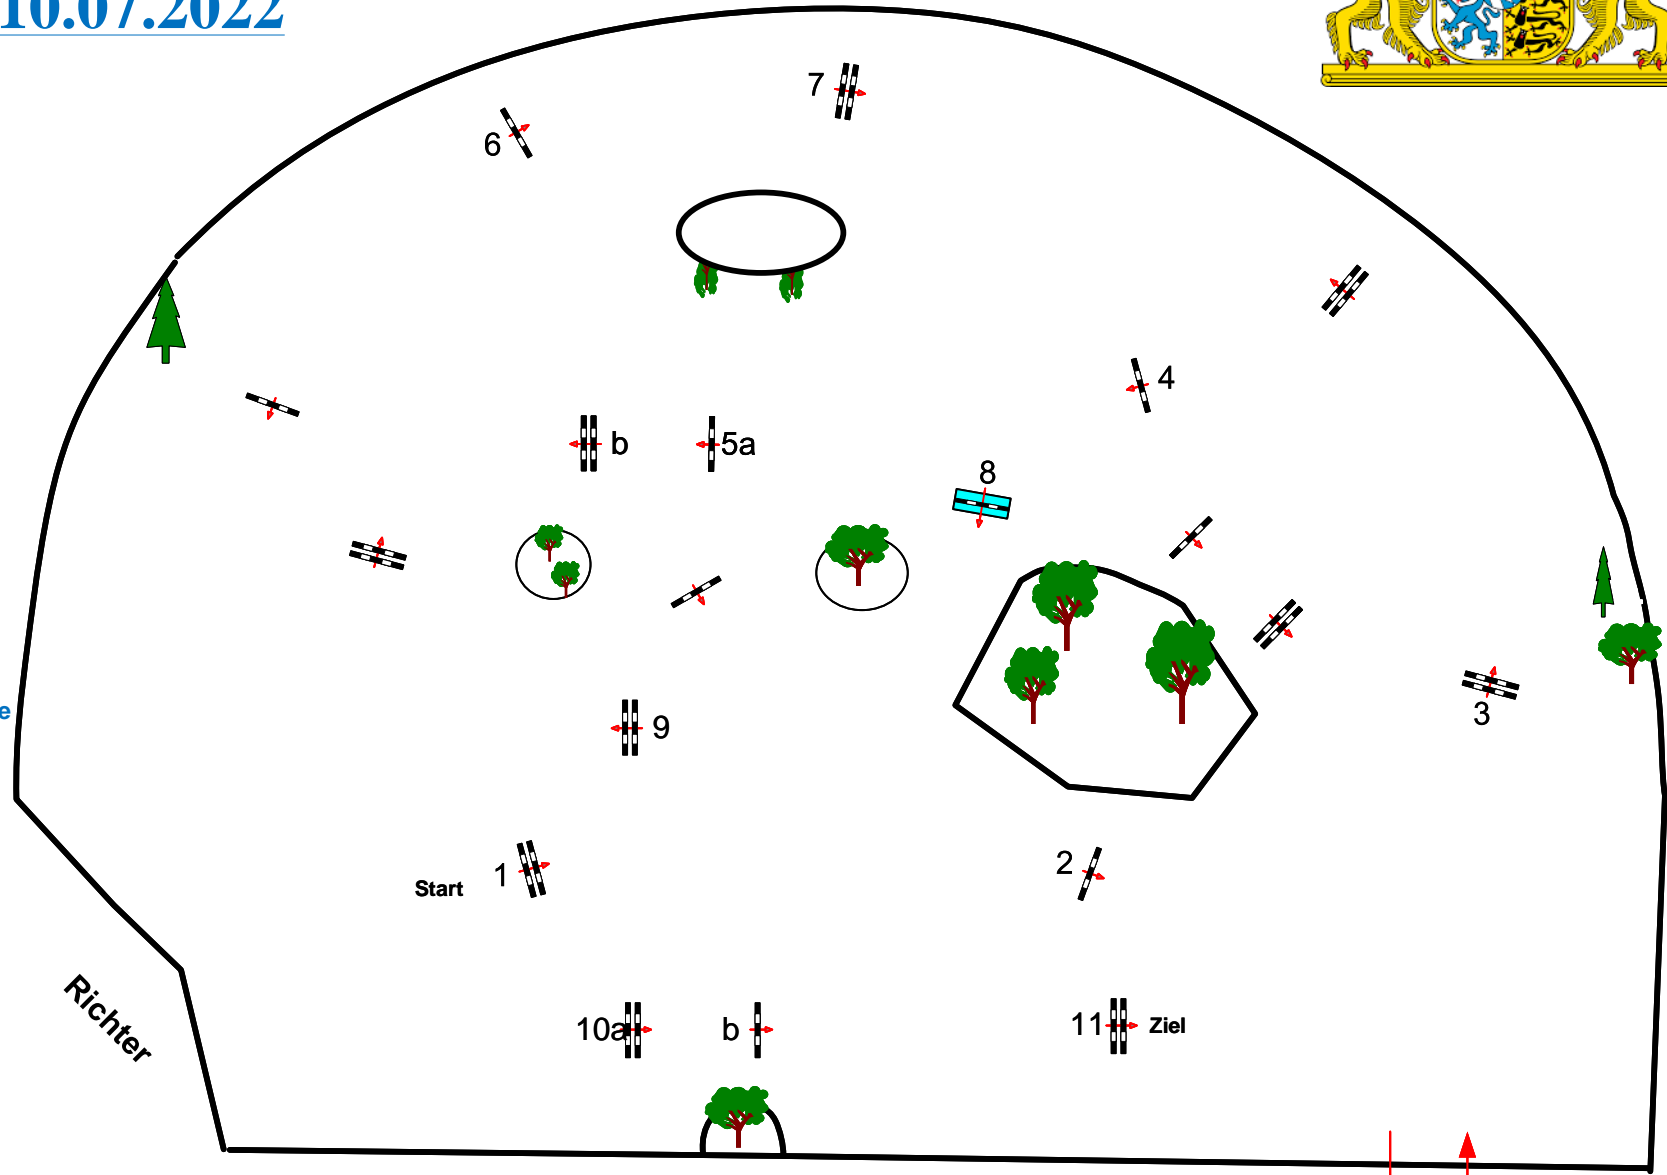

Course Designer

Steffen Bühling
Johann Sailer
Manfred Herzog

Richtverf.: A
LPO § 501,A.1
FEI RG / Art.
Höhe: 1,35 mtr.

Tempo: 350 m/Min.
Bahnlänge: 420 mtr.
Erlaubte Zeit: 72 sek.
Höchstzeit: 144 sek.

Hindernisse: 11
Sprünge: 13
Hindernisfehler: sek.
Geschl. Hindernis:

1. Stechen über:
Bahnlänge: 0 mtr.
Erlaubte Zeit: 0 sek.
Höchstzeit: 0 sek.