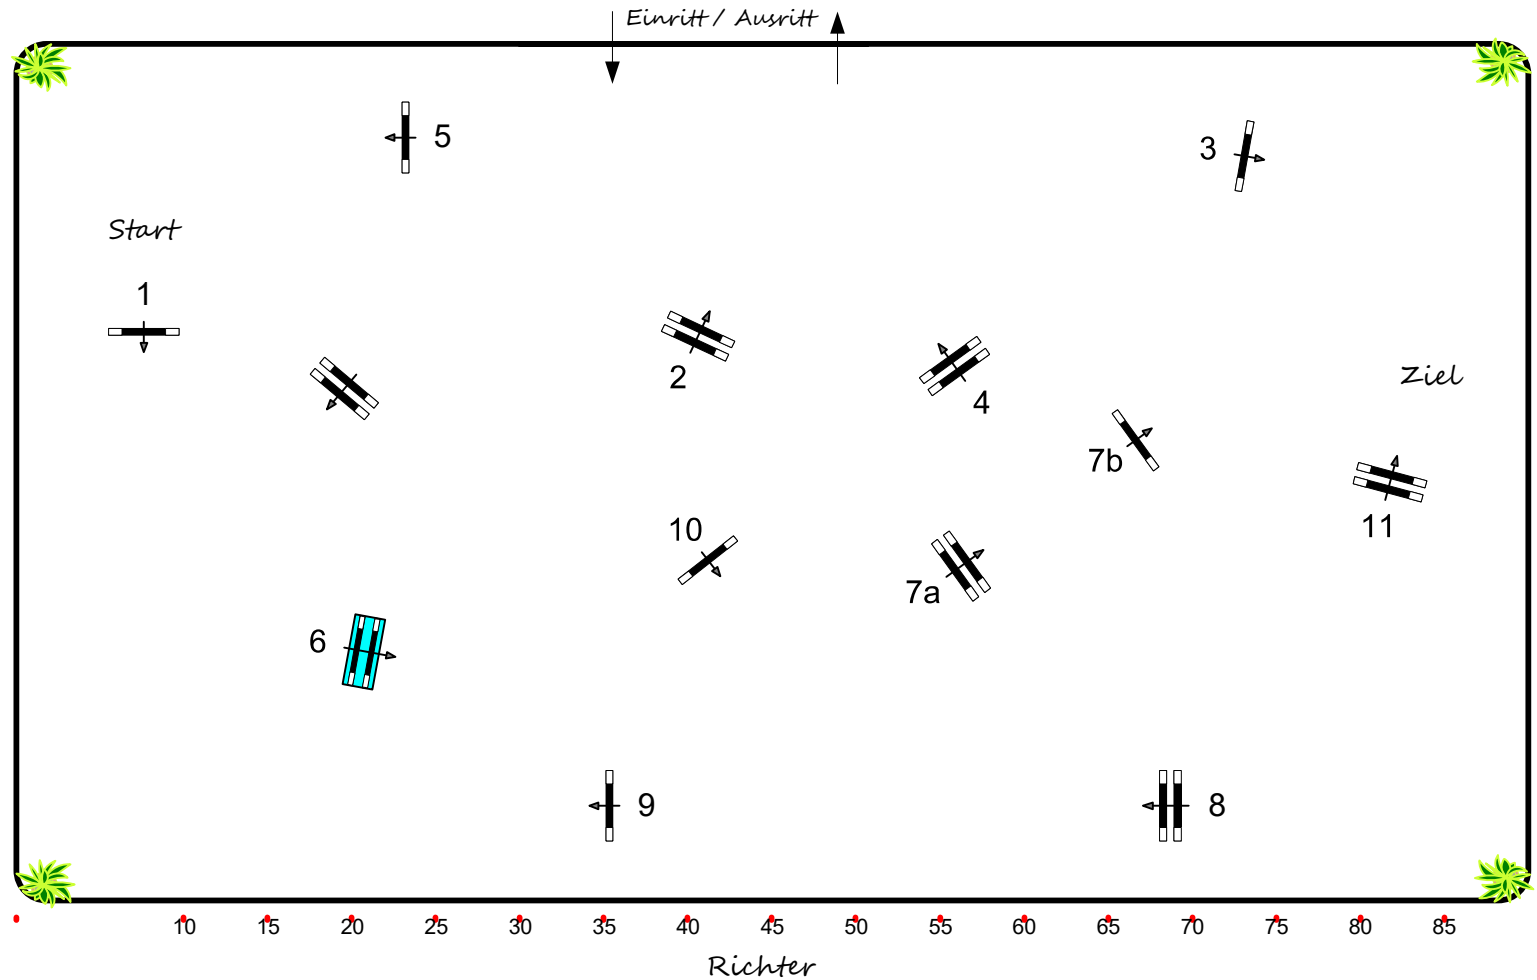

# Reitturnier Memmingen 2022

Spring-LP m. Zeitwertung

Klasse: M\*

Freitag, 24. Juni 2022

Richtverf.: A  
LPO § 501,A.1  
RG / Art.  
Höhe: 1,25 mtr.

Tempo: 350 m/Min.

Bahnlänge: 445 mtr.  
Erlaubte Zeit: 77 sek.  
Höchstzeit: 154 sek.

Hindernisse: 11  
Sprünge: 12  
Hindernisfehler: sek.  
geschl. Hindernis:

1. Stechen über:

Bahnlänge: 0 mtr.  
Erlaubte Zeit: 0 sek.  
Höchstzeit: 0 sek.

Course Designer:  
Phil Schmauder  
Karl-Heinz Wiedemann