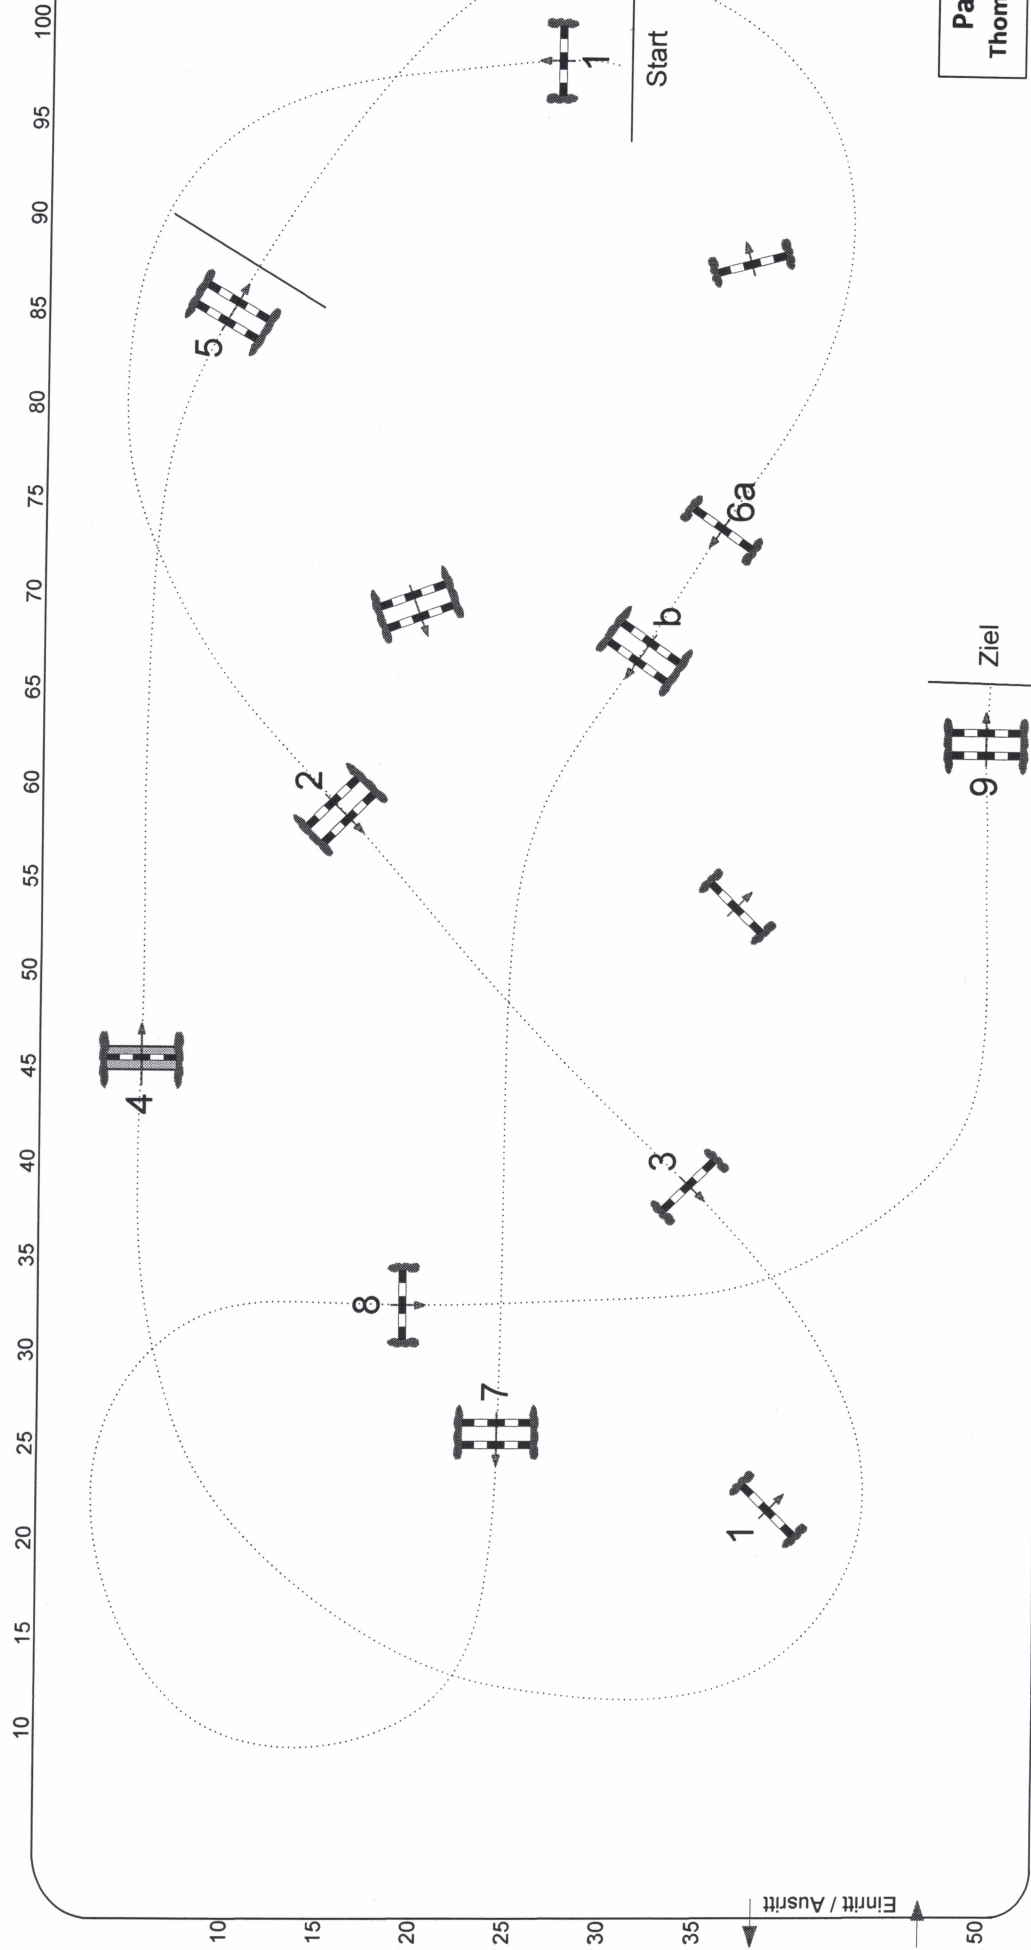

# Reit- und Springturnier Sonnenwalde 2022

Prüfung Nr.: 14

Spring-LP m. Zeitwertung Klasse: L

Richtverf.: A  
LPO § 501, A1  
FEI RG / Art.  
Höhe: 1,15 mtr.

Hindernisse: 9  
Sprünge: 10  
Hindernisfehler: 0 sek.  
Geschl. Hindernis:

Tempo: 350 m/Min.  
Bahnlänge: 430 mtr.  
Erlaubte Zeit: 74 sek.  
Höchstzeit: 148 sek.

Parcours  
Thomas Wienig