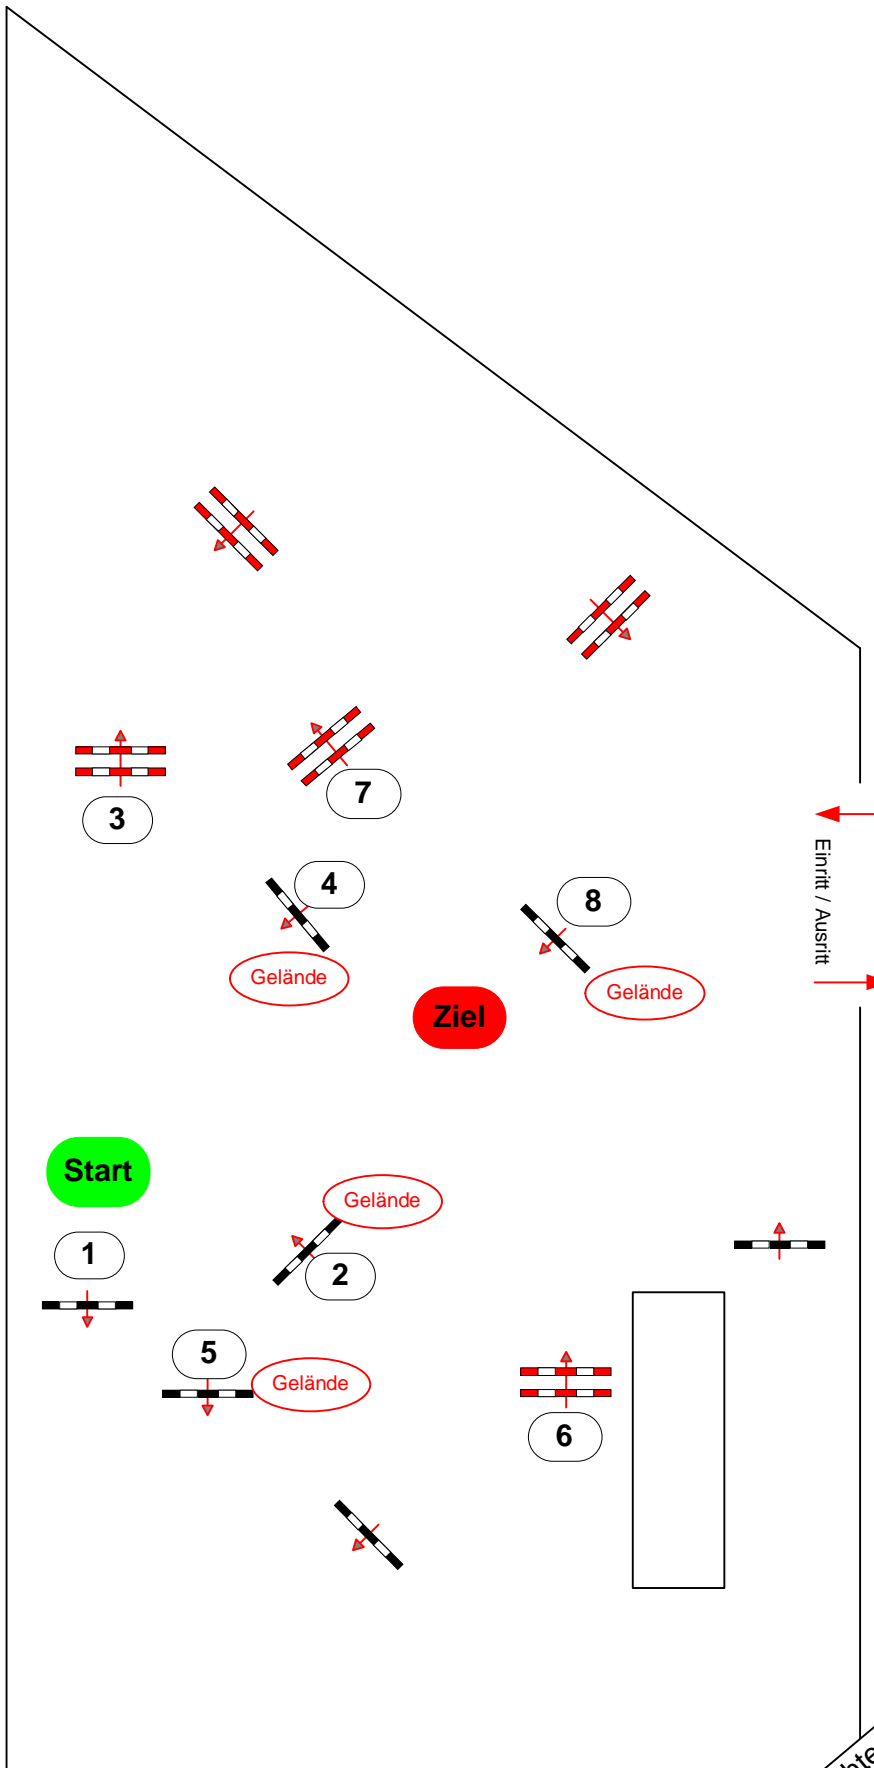

Hof Springbek 2022

Reitanlage Familie Denker

23

Prüfung Nr.:

LK 6,7,0

Klasse: E

Samstag, 11. Juni 2022

Beginn: 14:30 Uhr

Richtverf.: A
LPO § WB 265
RG / Art.
Höhe: 0,80 mtr.

Tempo: 350 m/Min.

Bahnlänge: 400 mtr.
Erlaubte Zeit: 69 sek.
Höchstzeit: 138 sek.

Hindernisse: 8
Sprünge: 8
Hindernisfehler: sek.
geschl. Hindernis:

1. Stechen über:

Bahnlänge: 0 mtr.
Erlaubte Zeit: 0 sek.
Höchstzeit: 0 sek.

2. Stechen über:

Bahnlänge: 0 mtr.
Erlaubte Zeit: 0 sek.
Höchstzeit: 0 sek.

Eintritt / Ausritt

Richter