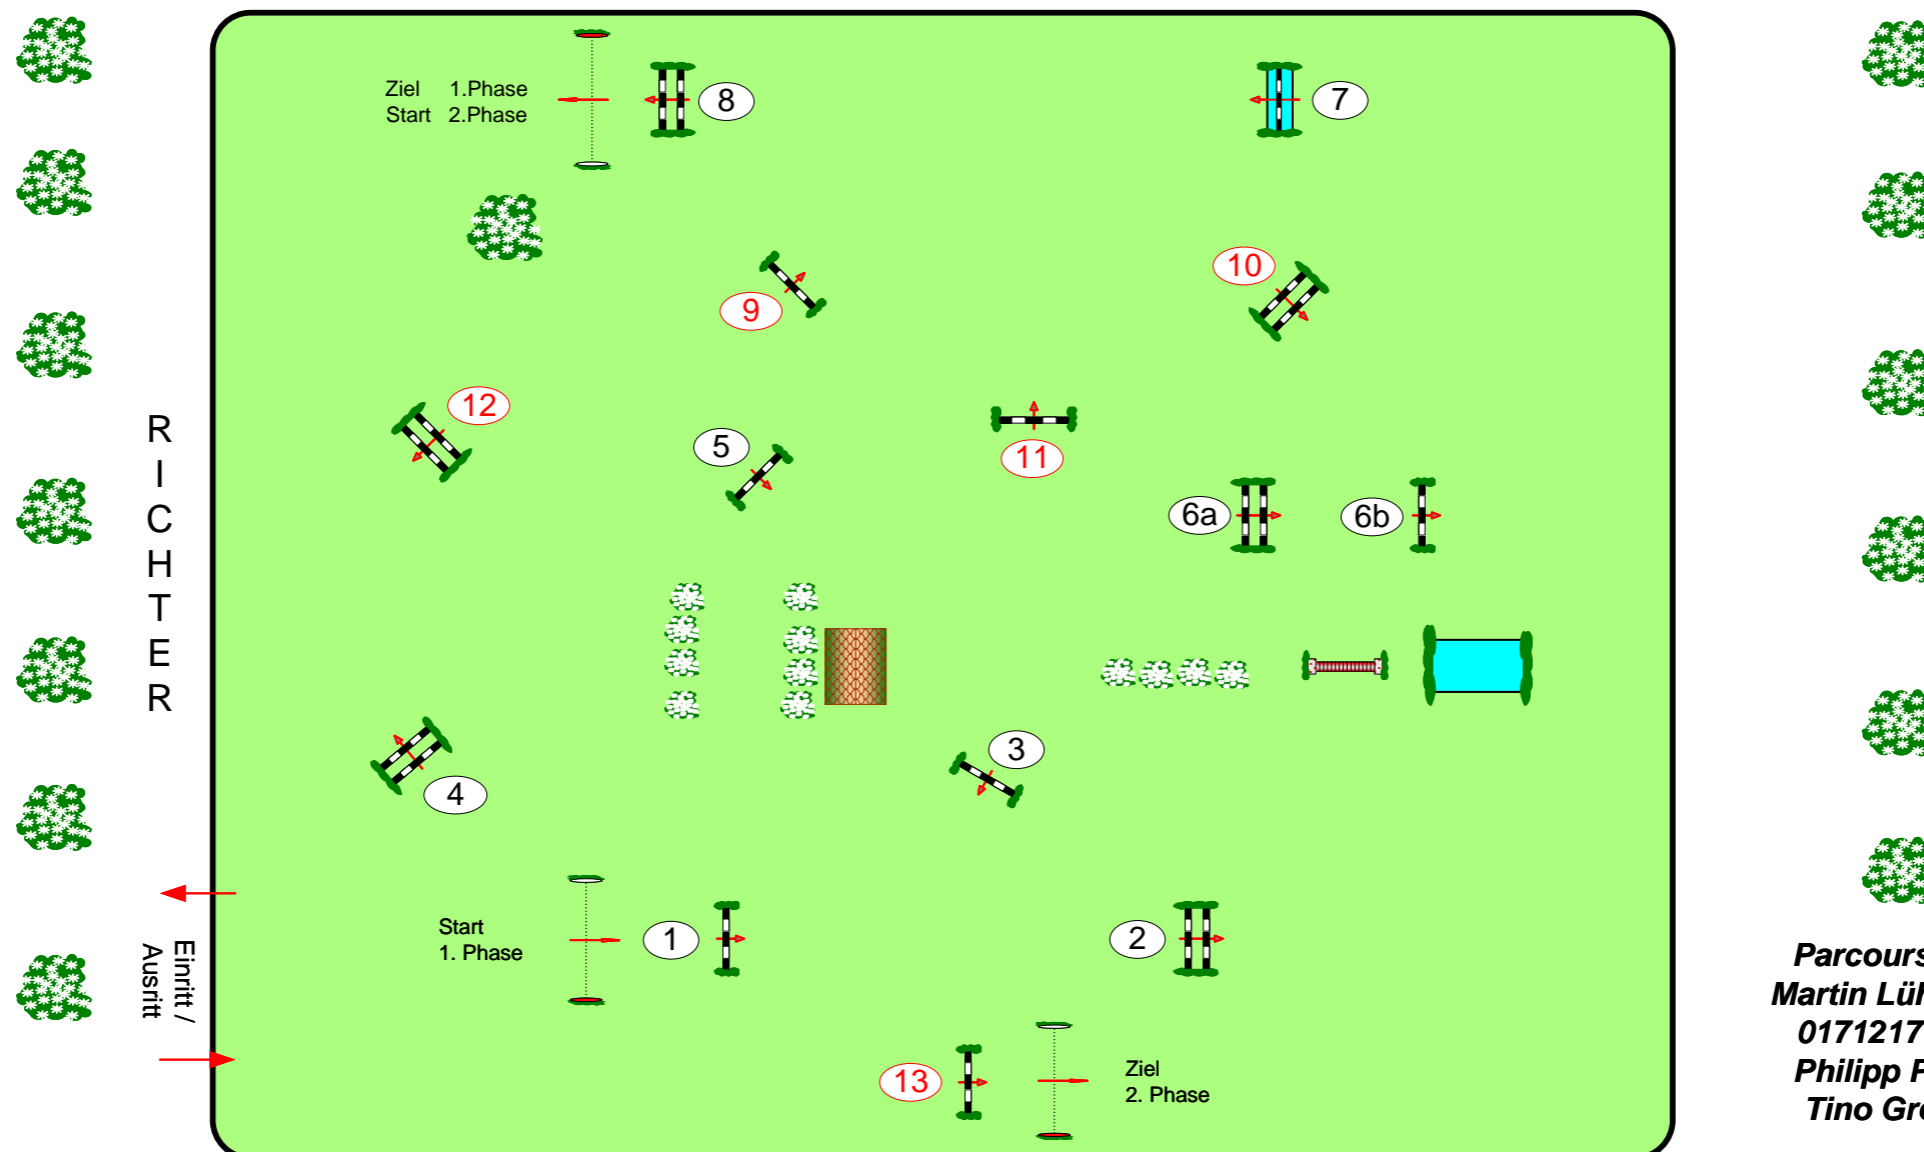

# Jubiläumsturnier 03.-05. Juni 2022 Westeregeln

Prüfung Nr.: 28 regionale Tour

Zwei-Phasen-Spring-LP

Klasse: A\*\*

Sonntag, 5. Juni 2022

Beginn: 7:30 Uhr

Richtverf.: A  
LPO § 525  
FEI RG / Art.  
Höhe: 1,05 mtr.

Tempo: 350 m/Min.  
Bahnlänge: 375 mtr.  
Erlaubte Zeit: 65 sek.  
Höchstzeit: 130 sek.

Hindernisse: 8  
Sprünge: 9  
Hindernisfehler: sek.  
Geschl. Hindernis:

2. Phase über: 9-13  
Bahnlänge: 290 mtr.  
Erlaubte Zeit: 50 sek.  
Höchstzeit: 100 sek.

2. Stechen über:  
Bahnlänge: mtr.  
Erlaubte Zeit: 0 sek.  
Höchstzeit: 0 sek.

**Parcourschef**  
**Martin Lühmann**  
**01712177862**  
**Philipp Pohle**  
**Tino Grothe**