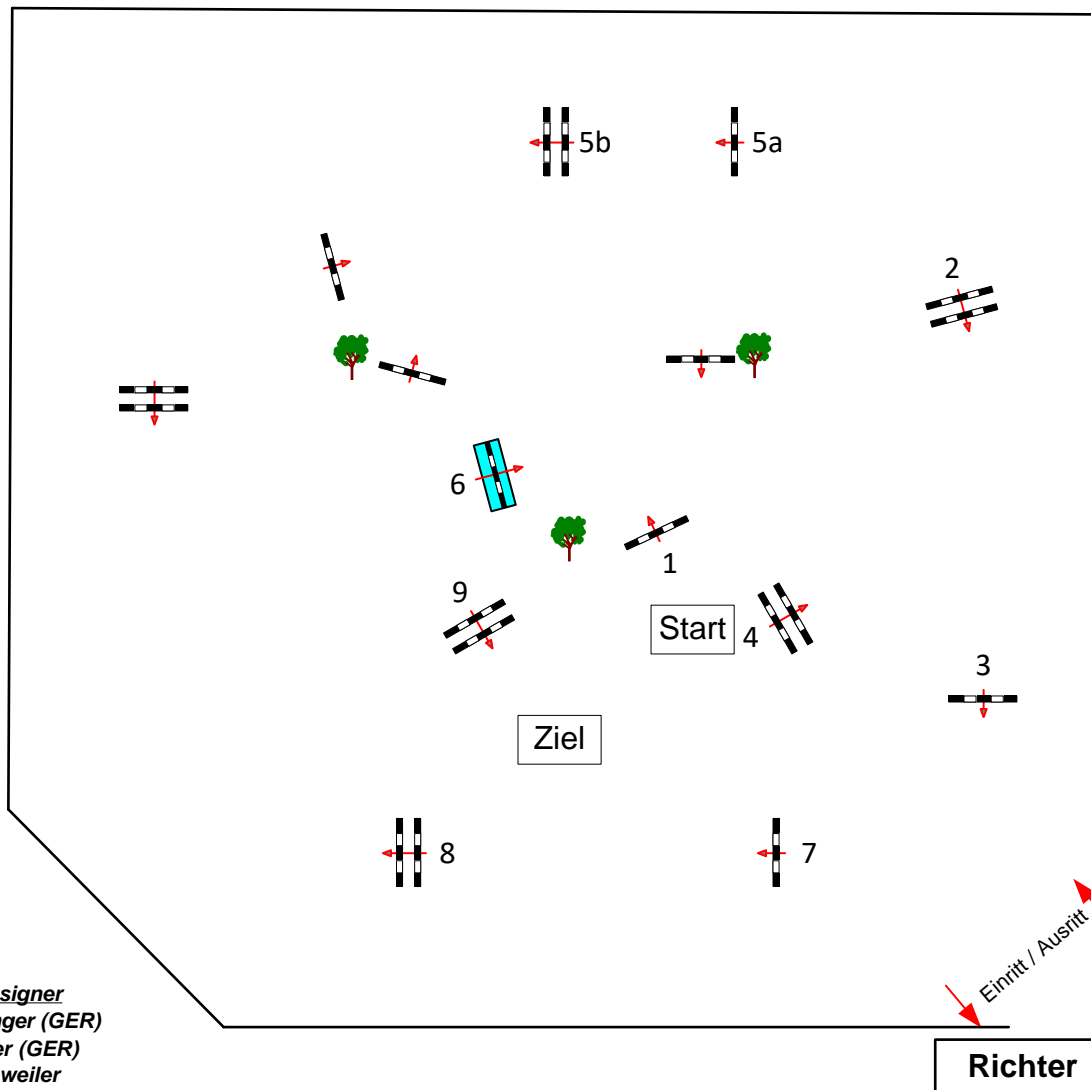

Nordheim 04.-06.06.2022

Prüfung Nr.: 13

Springpferde-LP

Klasse: L

Montag, 6. Juni 2022

Beginn: 12:00 Uhr

Richtverf.: A
LPO § 363.1
RG / Art.
Höhe: 1,15 mtr.

Tempo: 350 m/Min.

Bahnlänge: 460 mtr.
Erlaubte Zeit: 79 sek.
Höchstzeit: 158 sek.

Hindernisse: 9
Sprünge: 10
Hindernisfehler: sek.
geschl. Hindernis:

1. Stechen über:

Bahnlänge: 0 mtr.
Erlaubte Zeit: 0 sek.
Höchstzeit: 0 sek.

2. Stechen über:

Bahnlänge: 0 mtr.
Erlaubte Zeit: 0 sek.
Höchstzeit: 0 sek.

Course Designer
Jessika Ripplinger (GER)
Martin Nepper (GER)
Frank Rothweiler

Richter